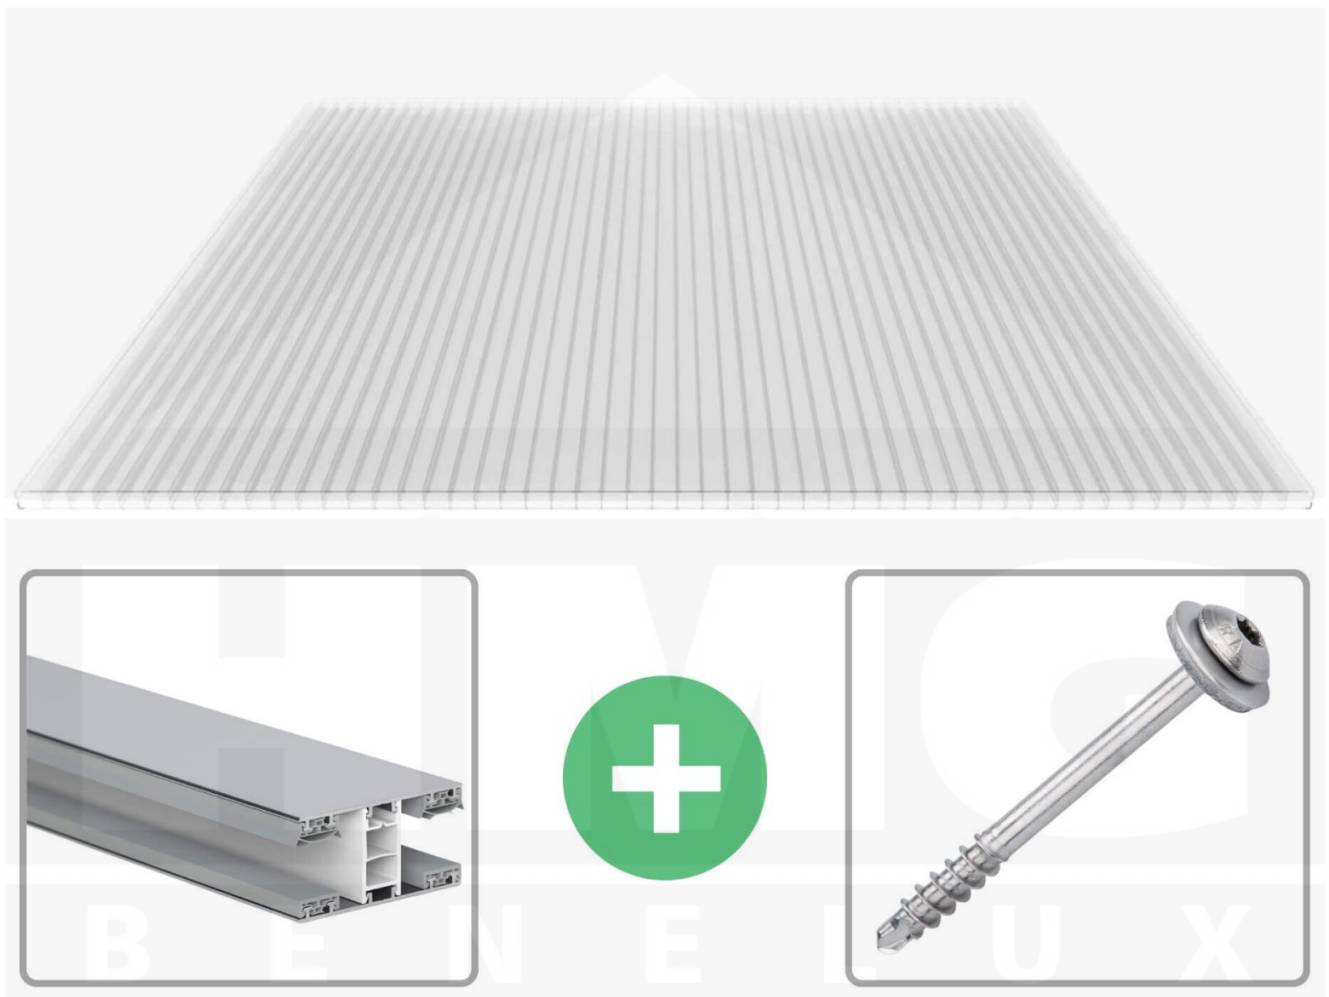

**Polycarbonaat kanaalplaat | 16 mm | Profiel Mendig | Voordeelpakket |  
Plaatbreedte 980 mm | Helder | Novalite | Breedte 9,15 m | Lengte 4,00 m**

Artikelnr.: 70075MC16NL9040

### Polycarbonaat kanaalplaten 16 mm

Deze 3-wandige kanaalplaat heeft een dikte van 16 mm en is ook onder de naam VLF-SDP16-PCNL Nova Lite bekend. Deze polycarbonaat kanaalplaat in de kleur glashelder, laat ca. 69% licht door en is verkrijgbaar in lengtes van 2 tot 7 m. De platen worden nauwkeurig op bestelling in de lengte op maat gezaagd. Berekend wordt de hele plaat, rest stukken worden meegestuurd. De plaatbreedte is 980 mm.

#### Producttoepassingen

Polycarbonaat kanaalplaten zijn aan een kant UV-bestendig, zeer helder, zeer goed bestand tegen normale weersinvloeden, enorm slag- en breukvast, vormstabiel, bestand tegen hoge temperaturen en moeilijk ontvlambaar. PC kanaalplaten worden in de bouw-, tuinbouw-, agrarische (beperkt omdat niet ammoniak bestendig) en de particuliere sector als dakbedekking voor hallen, kassen, stallen, schuurtjes, fietsenstallingen, terrasoverkappingen, veranda's en carports toegepast. Ook worden Polycarbonaat kanaalplaten verticaal voor wanden en afscheidingen toegepast.

### Montage profiel Mendig Thermo / Thermo

Het montage profiel Mendig is een 70 mm breed profiel en bestaat uit een mix van aluminium en hoogwaardig PVC, die door het klik-systeem heel makkelijk gemonteert kan worden. Dit montage profiel is in de kleur blank aluminium met een wit koppelstuk in lengtes van 2,00 - 7,02 m voor 10 mm tot en met 32 mm sterke kanaalplaten en massieve platen verkrijgbaar. De koppelprofielen bestaan uit 2 delen (onder- en bovenprofiel), de randprofielen uit 3 delen (onder- en bovenprofiel plus een randdeel om in te schuiven).