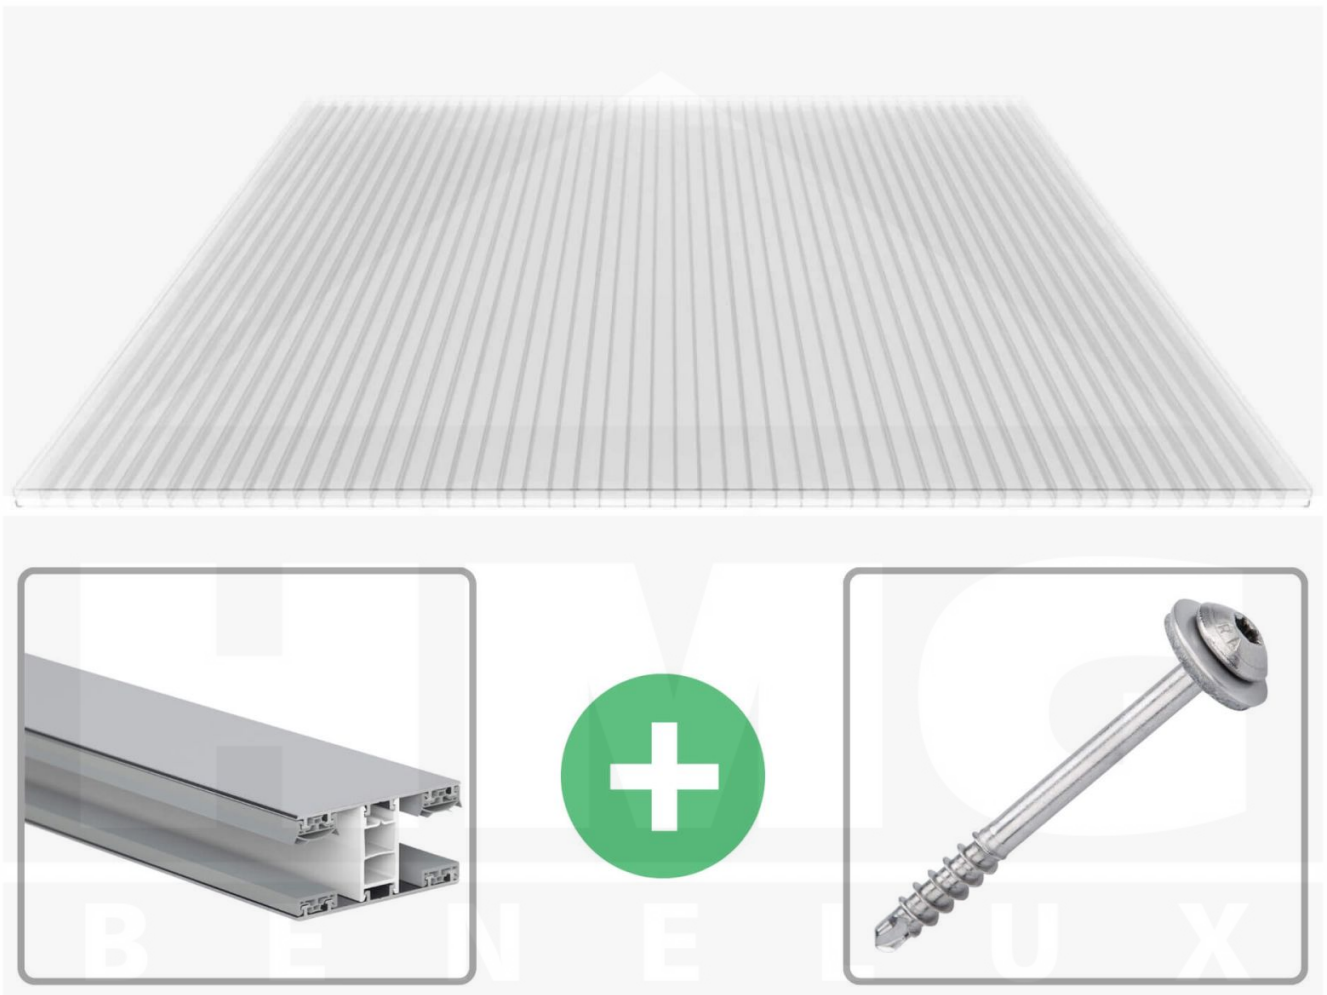

**Polycarbonaat kanaalplaat | 16 mm | Profiel Mendig | Voordeelpakket |  
Plaatbreedte 980 mm | Helder | Novalite | Breedte 9,15 m | Lengte 4,50 m**

Artikelnr.: 70075MC16NL9045

### Polycarbonaat kanaalplaten 16 mm

Deze 3-wandige kanaalplaat heeft een dikte van 16 mm en is ook onder de naam VLF-SDP16-PCNL Nova Lite bekend. Deze polycarbonaat kanaalplaat in de kleur glashelder, laat ca. 69% licht door en is verkrijgbaar in lengtes van 2 tot 7 m. De platen worden nauwkeurig op bestelling in de lengte op maat gezaagd. Berekend wordt de hele plaat, rest stukken worden meegestuurd. De plaatbreedte is 980 mm.

#### Producttoepassingen

Polycarbonaat kanaalplaten zijn aan een kant UV-bestendig, zeer helder, zeer goed bestand tegen normale weersinvloeden, enorm slag- en breukvast, vormstabiel, bestand tegen hoge temperaturen en moeilijk ontvlambaar. PC kanaalplaten worden in de bouw-, tuinbouw-, agrarische (beperkt omdat niet ammoniak bestendig) en de particuliere sector als dakbedekking voor hallen, kassen, stallen, schuurtjes, fietsenstallingen, terrasoverkappingen, veranda's en carports toegepast. Ook worden Polycarbonaat kanaalplaten verticaal voor wanden en afscheidingen toegepast.

### Montage profiel Mendig Thermo / Thermo

Het montage profiel Mendig is een 70 mm breed profiel en bestaat uit een mix van aluminium en hoogwaardig PVC, die door het klik-systeem heel makkelijk gemonteert kan worden. Dit montage profiel is in de kleur blank aluminium met een wit koppelstuk in lengtes van 2,00 - 7,02 m voor 10 mm tot en met 32 mm sterke kanaalplaten en massieve platen verkrijgbaar. De koppelprofielen bestaan uit 2 delen (onder- en bovenprofiel), de randprofielen uit 3 delen (onder- en bovenprofiel plus een randdeel om in te schuiven).