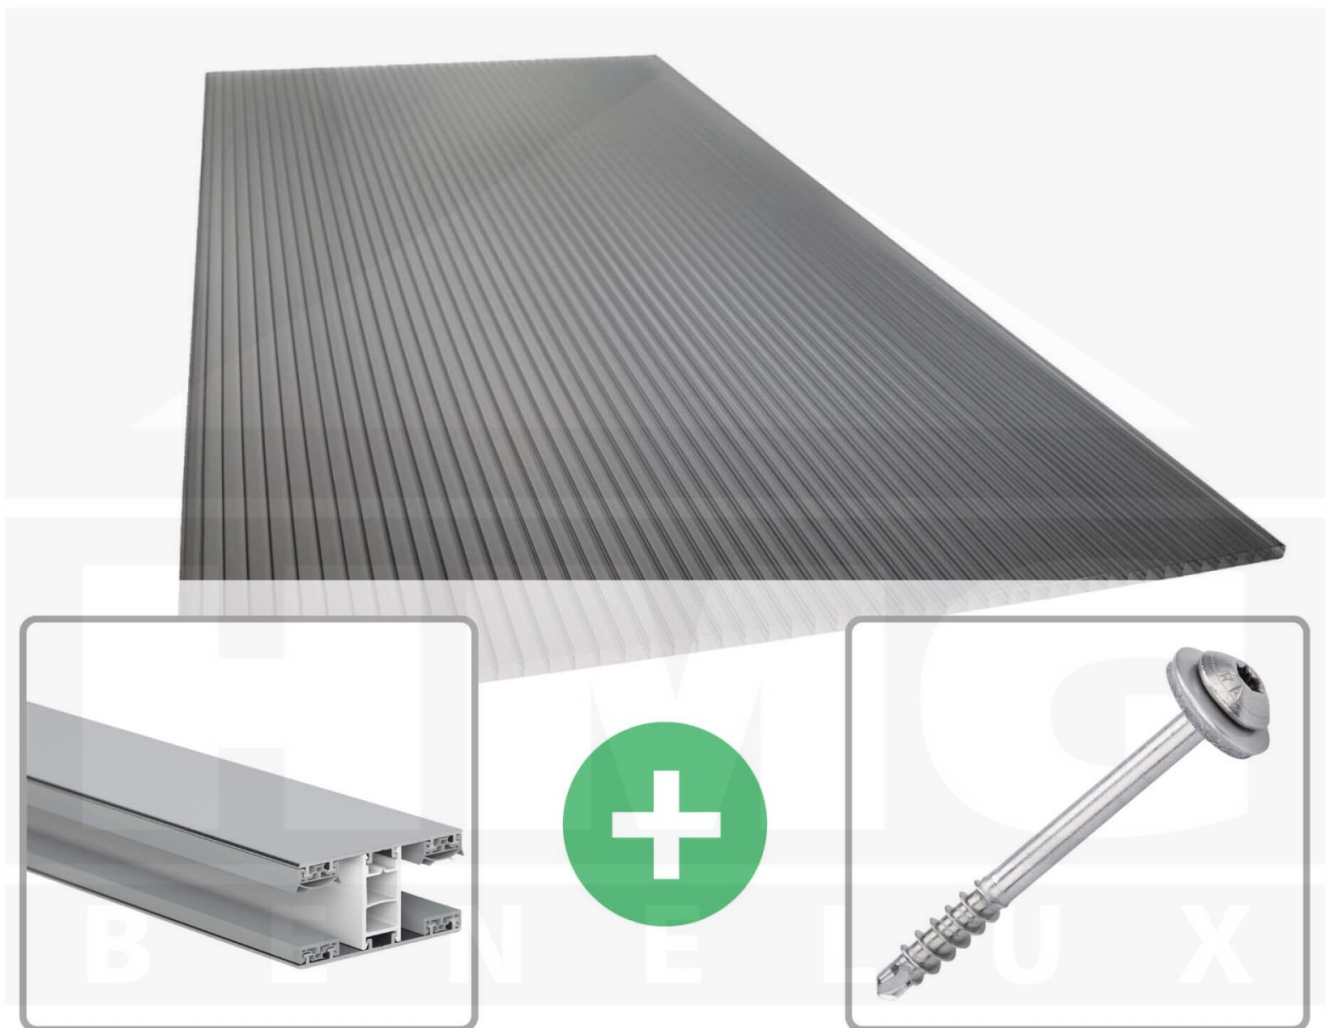

**Polycarbonaat kanaalplaat | 16 mm | Profiel Mendig | Voordeelpakket |
Plaatbreedte 980 mm | Antracietgrijs | Novalite | Breedte 3,09 m | Lengte 2,50
m**

Artikelnr.: 70075MC16NLA3025

Direct naar het artikel:

Scan deze barcode gewoon met uw
mobiel en u komt direct aan naar het
product met verdere informatie,
afbeeldingen, video's, etc.