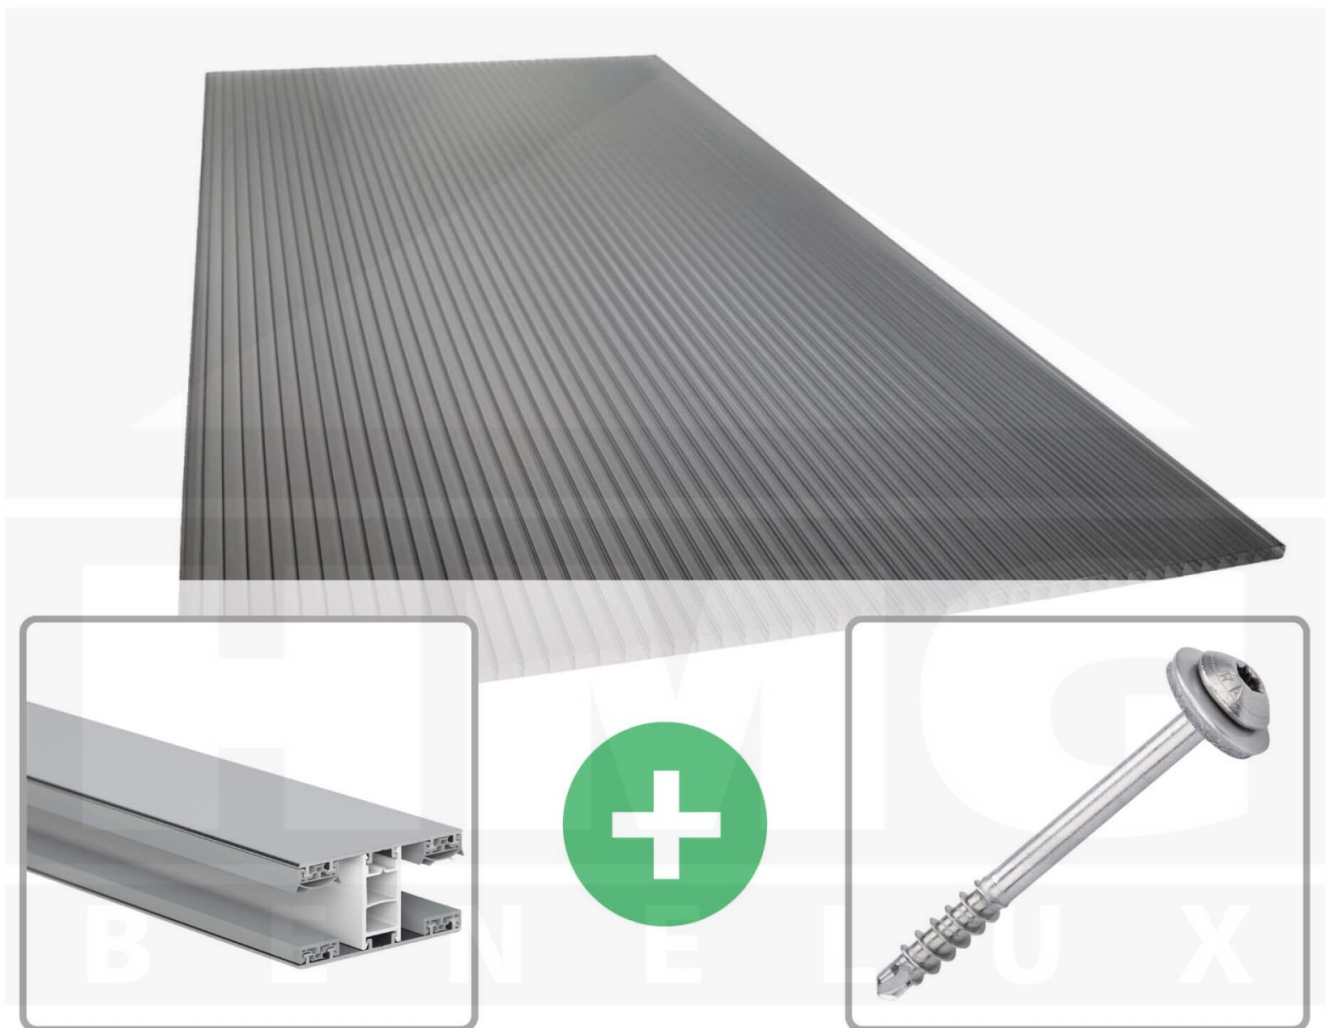

**Polycarbonaat kanaalplaat | 16 mm | Profiel Mendig | Voordeelpakket |  
Plaatbreedte 980 mm | Antracietgrijs | Novalite | Breedte 4,10 m | Lengte 5,00  
m**

Artikelnr.: 70075MC16NLA4050

**Direct naar het artikel:**

### Polycarbonaat kanaalplaten 16 mm

Deze 3-wandige kanaalplaat heeft een dikte van 16 mm en is ook onder de naam VLF-SDP16-PCNL Nova Lite bekend. Deze polycarbonaat kanaalplaat in de kleur antracietgrijs, laat ca. 40% licht door en is verkrijgbaar in lengtes van 2 tot 7 m. De platen worden nauwkeurig op bestelling in de lengte op maat gezaagd. Berekend wordt de hele plaat, rest stukken worden meegestuurd. De plaatbreedte is 980 mm.

#### Producttoepassingen

Polycarbonaat kanaalplaten zijn aan een kant UV-bestendig, zeer helder, zeer goed bestand tegen normale weersinvloeden, enorm slag- en breukvast, vormstabiel, bestand tegen hoge temperaturen en moeilijk ontvlambaar. PC kanaalplaten worden in de bouw-, tuinbouw-, agrarische (beperkt omdat niet ammoniak bestendig) en de particuliere sector als dakbedekking voor hallen, kassen, stallen, schuurtjes, fietsenstallingen, terrasoverkappingen, veranda's en carports toegepast. Ook worden Polycarbonaat kanaalplaten verticaal voor wanden en afscheidingen toegepast.

### Montage profiel Mendig Thermo / Thermo

Het montage profiel Mendig is een 70 mm breed profiel en bestaat uit een mix van aluminium en hoogwaardig PVC, die door het klik-systeem heel makkelijk gemonteert kan worden. Dit montage profiel is in de kleur blank aluminium met een wit koppelstuk in lengtes van 2,00 - 7,02 m voor 10 mm tot en met 32 mm sterke kanaalplaten en massieve platen verkrijgbaar. De koppelprofielen bestaan uit 2 delen (onder- en bovenprofiel), de randprofielen uit 3 delen (onder- en bovenprofiel plus een randdeel om in te schuiven).