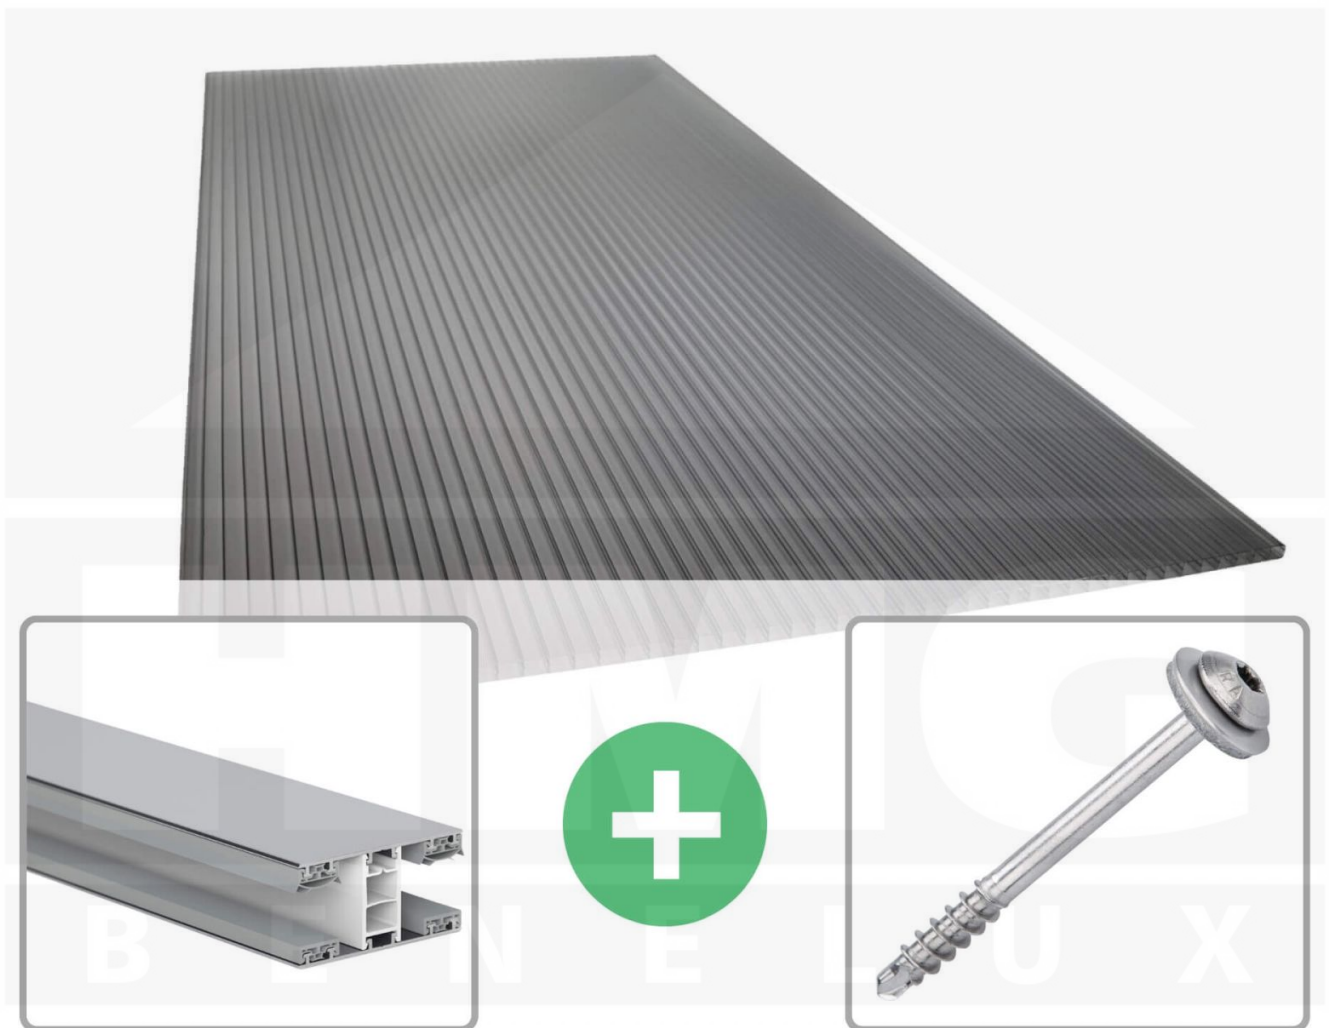

**Polycarbonaat kanaalplaat | 16 mm | Profiel Mendig | Voordeelpakket |  
Plaatbreedte 980 mm | Antracietgrijs | Novalite | Breedte 6,12 m | Lengte 3,00  
m**

Artikelnr.: 70075MC16NLA6030

**Direct naar het artikel:**

### Polycarbonaat kanaalplaten 16 mm

Deze 3-wandige kanaalplaat heeft een dikte van 16 mm en is ook onder de naam VLF-SDP16-PCNL Nova Lite bekend. Deze polycarbonaat kanaalplaat in de kleur antracietgrijs, laat ca. 40% licht door en is verkrijgbaar in lengtes van 2 tot 7 m. De platen worden nauwkeurig op bestelling in de lengte op maat gezaagd. Berekend wordt de hele plaat, rest stukken worden meegestuurd. De plaatbreedte is 980 mm.

#### Producttoepassingen

Polycarbonaat kanaalplaten zijn aan een kant UV-bestendig, zeer helder, zeer goed bestand tegen normale weersinvloeden, enorm slag- en breukvast, vormstabiel, bestand tegen hoge temperaturen en moeilijk ontvlambaar. PC kanaalplaten worden in de bouw-, tuinbouw-, agrarische (beperkt omdat niet ammoniak bestendig) en de particuliere sector als dakbedekking voor hallen, kassen, stallen, schuurtjes, fietsenstallingen, terrasoverkappingen, veranda's en carports toegepast. Ook worden Polycarbonaat kanaalplaten verticaal voor wanden en afscheidingen toegepast.

### Montage profiel Mendig Thermo / Thermo

Het montage profiel Mendig is een 70 mm breed profiel en bestaat uit een mix van aluminium en hoogwaardig PVC, die door het klik-systeem heel makkelijk gemonteert kan worden. Dit montage profiel is in de kleur blank aluminium met een wit koppelstuk in lengtes van 2,00 - 7,02 m voor 10 mm tot en met 32 mm sterke kanaalplaten en massieve platen verkrijgbaar. De koppelprofielen bestaan uit 2 delen (onder- en bovenprofiel), de randprofielen uit 3 delen (onder- en bovenprofiel plus een randdeel om in te schuiven).