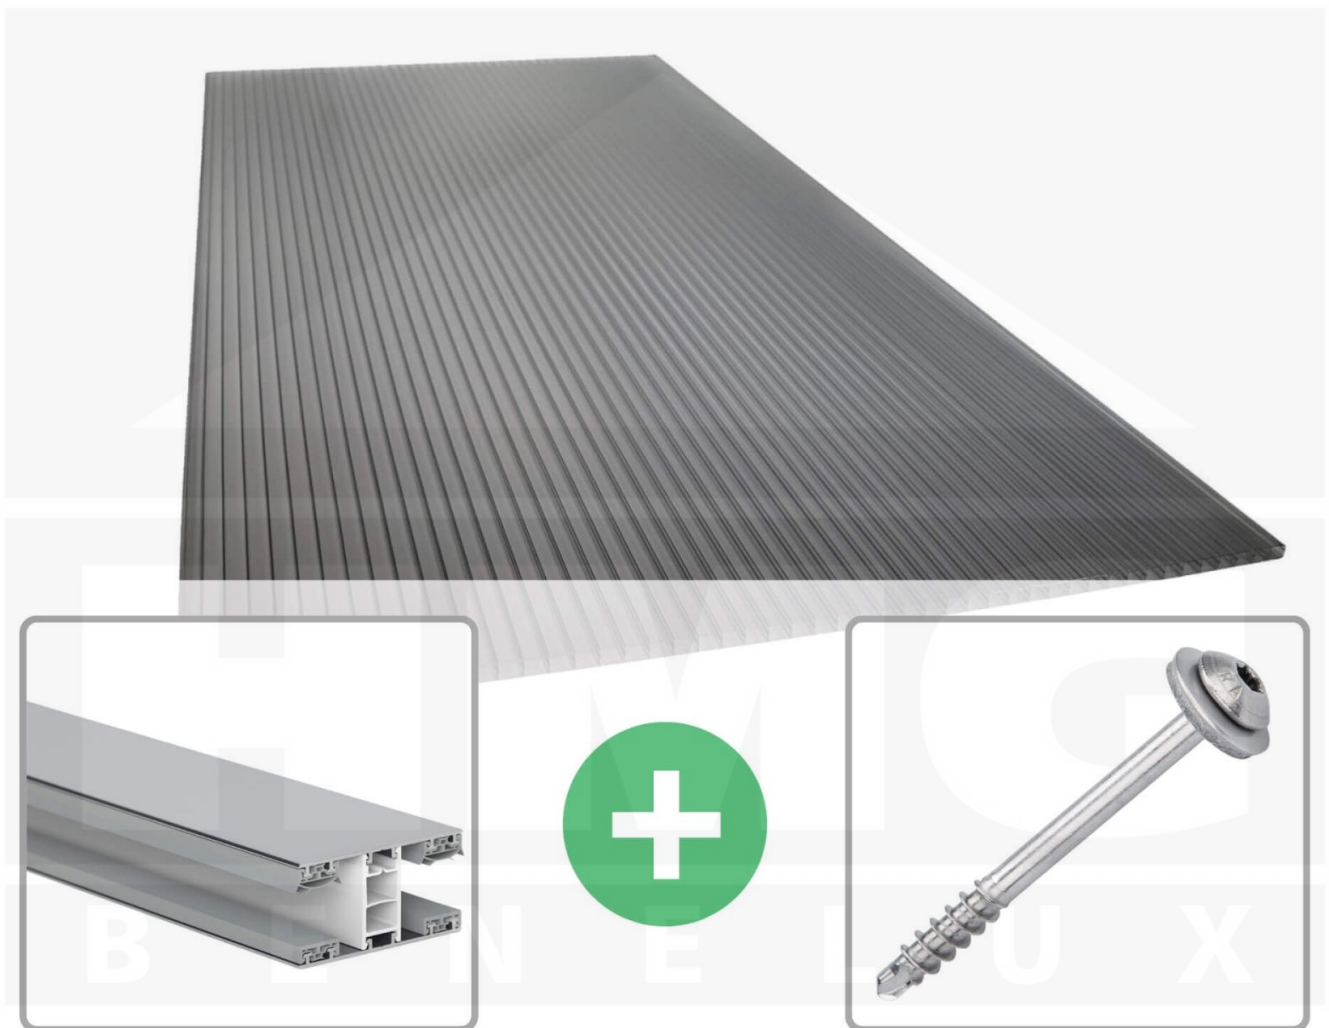

**Polycarbonaat kanaalplaat | 16 mm | Profiel Mendig | Voordeelpakket |
Plaatbreedte 980 mm | Antracietgrijs | Novalite | Breedte 8,14 m | Lengte 3,00
m**

Artikelnr.: 70075MC16NLA8030

Productinfo

Polycarbonaat kanaalplaten 16 mm

Deze 3-wandige kanaalplaat heeft een dikte van 16 mm en is ook onder de naam VLF-SDP16-PCNL Nova Lite bekend. Deze polycarbonaat kanaalplaat in de kleur antracietgrijs, laat ca. 40% licht door en is verkrijgbaar in lengtes van 2 tot 7 m. De platen worden nauwkeurig op bestelling in de lengte op maat gezaagd. Berekend wordt de hele plaat, rest stukken worden meegestuurd. De plaatbreedte is 980 mm.

Producttoepassingen

Polycarbonaat kanaalplaten zijn aan een kant UV-bestendig, zeer helder, zeer goed bestand tegen normale weersinvloeden, enorm slag- en breukvast, vormstabiel, bestand tegen hoge temperaturen en moeilijk ontvlambaar. PC kanaalplaten worden in de bouw-, tuinbouw-, agrarische (beperkt omdat niet ammoniak bestendig) en de particuliere sector als dakbedekking voor hallen, kassen, stallen, schuurtjes, fietsenstallingen, terrasoverkappingen, veranda's en carports toegepast. Ook worden Polycarbonaat kanaalplaten verticaal voor wanden en afscheidingen toegepast.

Dekkende breedte

Eerste plaat met profiel = 1070 mm, elke volgende plaat met profiel + 1010 mm

Tussenmaten mogelijk door zelf smaller te zagen.

Montage profiel Mendig Thermo / Thermo

Het montage profiel Mendig is een 70 mm breed profiel en bestaat uit een mix van aluminium en hoogwaardig PVC, die door het klik-systeem heel makkelijk gemonteert kan worden. Dit montage profiel is in de kleur blank aluminium met een wit koppelstuk in lengtes van 2,00 - 7,02 m voor 10 mm tot en met 32 mm sterke kanaalplaten en massieve platen verkrijgbaar. De koppelprofielen bestaan uit 2 delen (onder- en bovenprofiel), de randprofielen uit 3 delen (onder- en bovenprofiel plus een randdeel om in te schuiven).