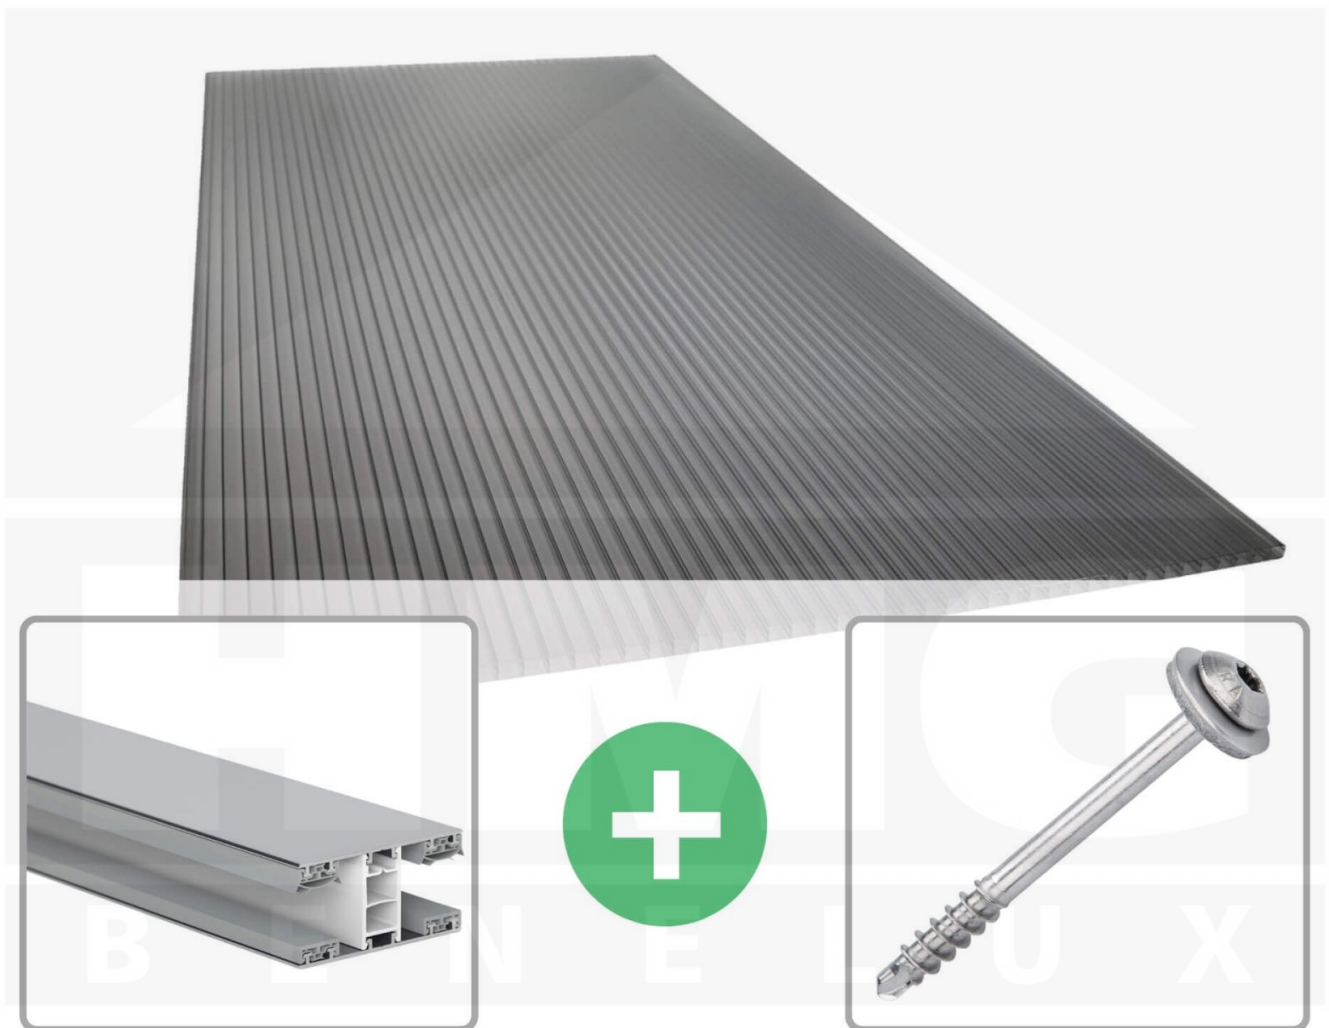

**Polycarbonaat kanaalplaat | 16 mm | Profiel Mendig | Voordeelpakket |
Plaatbreedte 980 mm | Antracietgrijs | Novalite | Breedte 9,15 m | Lengte 4,50
m**

Artikelnr.: 70075MC16NLA9045

Productinfo

Polycarbonaat kanaalplaten 16 mm

Deze 3-wandige kanaalplaat heeft een dikte van 16 mm en is ook onder de naam VLF-SDP16-PCNL Nova Lite bekend. Deze polycarbonaat kanaalplaat in de kleur antracietgrijs, laat ca. 40% licht door en is verkrijgbaar in lengtes van 2 tot 7 m. De platen worden nauwkeurig op bestelling in de lengte op maat gezaagd. Berekend wordt de hele plaat, rest stukken worden meegestuurd. De plaatbreedte is 980 mm.

Producttoepassingen

Polycarbonaat kanaalplaten zijn aan een kant UV-bestendig, zeer helder, zeer goed bestand tegen normale weersinvloeden, enorm slag- en breukvast, vormstabiel, bestand tegen hoge temperaturen en moeilijk ontvlambaar. PC kanaalplaten worden in de bouw-, tuinbouw-, agrarische (beperkt omdat niet ammoniak bestendig) en de particuliere sector als dakbedekking voor hallen, kassen, stallen, schuurtjes, fietsenstallingen, terrasoverkappingen, veranda's en carports toegepast. Ook worden Polycarbonaat kanaalplaten verticaal voor wanden en afscheidingen toegepast.

Dekkende breedte

Eerste plaat met profiel = 1070 mm, elke volgende plaat met profiel + 1010 mm

Tussenmaten mogelijk door zelf smaller te zagen.

Montage profiel Mendig Thermo / Thermo

Het montage profiel Mendig is een 70 mm breed profiel en bestaat uit een mix van aluminium en hoogwaardig PVC, die door het klik-systeem heel makkelijk gemonteert kan worden. Dit montage profiel is in de kleur blank aluminium met een wit koppelstuk in lengtes van 2,00 - 7,02 m voor 10 mm tot en met 32 mm sterke kanaalplaten en massieve platen verkrijgbaar. De koppelprofielen bestaan uit 2 delen (onder- en bovenprofiel), de randprofielen uit 3 delen (onder- en bovenprofiel plus een randdeel om in te schuiven).