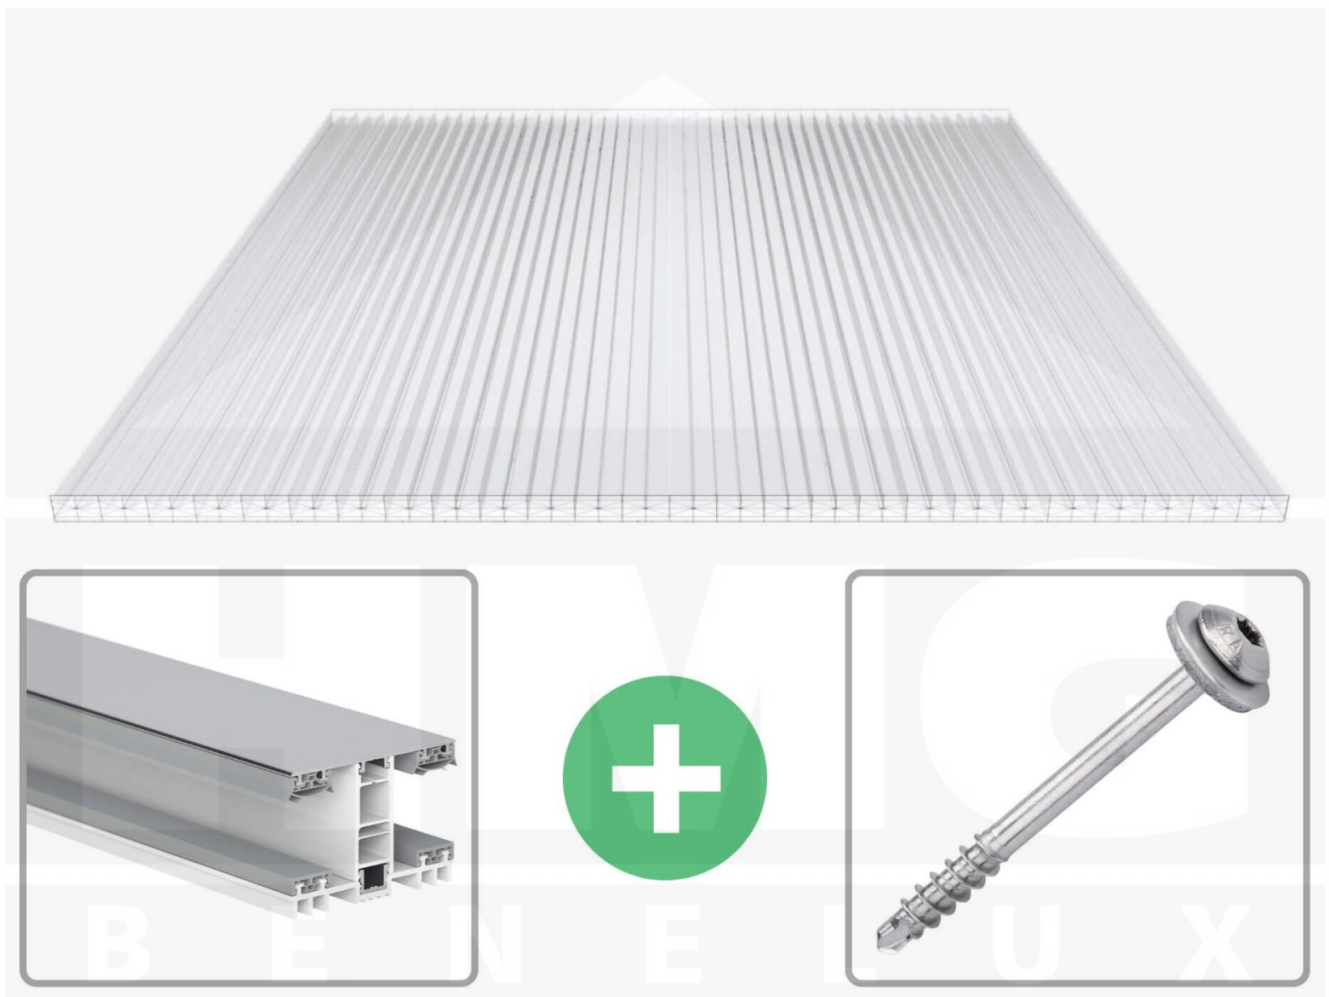

**Polycarbonaat kanaalplaat | 25 mm | Profiel Mendig | Voordeelpakket |
Plaatbreedte 980 mm | Helder | Extra sterk | Breedte 6,13 m | Lengte 4,00 m**

Artikelnr.: 70075MC256040

Productinfo

Polycarbonaat kanaalplaten 25 mm

Deze 7-wandige kanaalplaat heeft een dikte van 25 mm en is ook onder de naam VLF-SDP25-PC bekend. Deze polycarbonaat kanaalplaat in de kleur glashelder, laat ca. 60% licht door en is verkrijgbaar in lengtes van 2 tot 7 m. De platen worden nauwkeurig op bestelling in de lengte op maat gezaagd. Berekend wordt de hele plaat, rest stukken worden meegestuurd. De plaatbreedte is 980 mm.

Producttoepassingen

Polycarbonaat kanaalplaten zijn aan een kant UV-bestendig, zeer helder, zeer goed bestand tegen normale weersinvloeden, enorm slag- en breukvast, vormstabiel, bestand tegen hoge temperaturen en moeilijk ontvlambaar. PC kanaalplaten worden in de bouw-, tuinbouw-, agrarische (beperkt omdat niet ammoniak bestendig) en de particuliere sector als dakbedekking voor hallen, kassen, stallen, schuurtjes, fietsenstallingen, terrasoverkappingen, veranda's en carports toegepast. Ook worden Polycarbonaat kanaalplaten verticaal voor wanden en afscheidingen toegepast.

Dekkende breedte

Eerste plaat met profiel = 1080 mm, elke volgende plaat met profiel + 1010 mm

Tussenmaten mogelijk door zelf smaller te zagen.

Montage profiel Mendig Thermo / Thermo

Het montage profiel Mendig is een 70 mm breed profiel en bestaat uit een mix van aluminium en hoogwaardig PVC, die door het klik-systeem heel makkelijk gemonteert kan worden. Dit montage profiel is in de kleur blank aluminium met een wit koppelstuk in lengtes van 2,00 - 7,02 m voor 10 mm tot en met 32 mm sterke kanaalplaten en massieve platen verkrijgbaar. De koppelprofielen bestaan uit 2 delen (onder- en bovenprofiel), de randprofielen uit 3 delen (onder- en bovenprofiel plus een randdeel om in te schuiven).