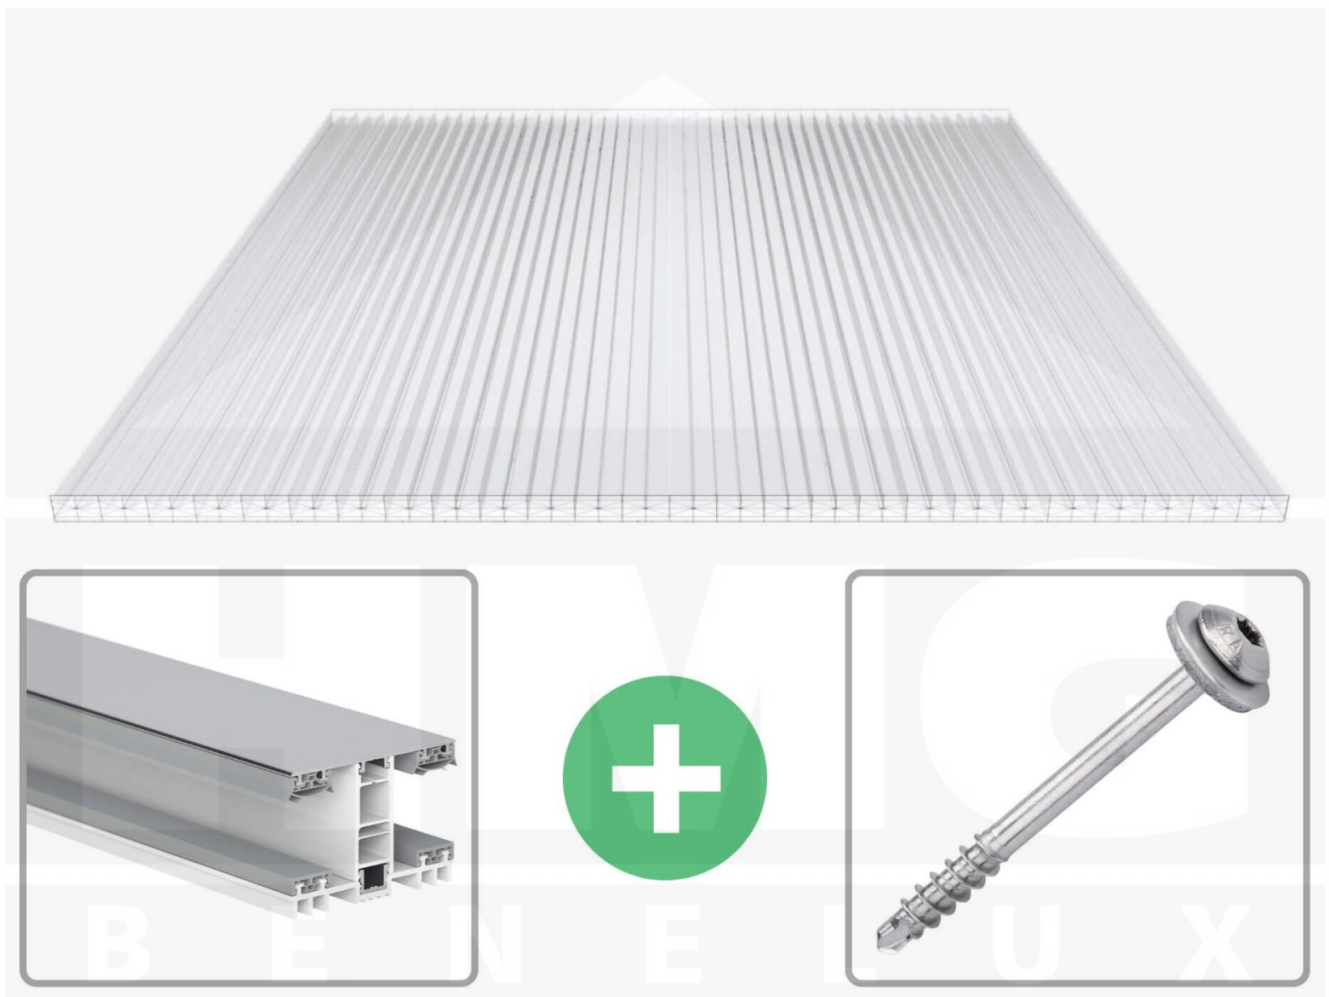

**Polycarbonaat kanaalplaat | 25 mm | Profiel Mendig | Voordeelpakket |
Plaatbreedte 980 mm | Helder | Extra sterk | Breedte 8,15 m | Lengte 4,00 m**

Artikelnr.: 70075MC258040

Productinfo

Polycarbonaat kanaalplaten 25 mm

Deze 7-wandige kanaalplaat heeft een dikte van 25 mm en is ook onder de naam VLF-SDP25-PC bekend. Deze polycarbonaat kanaalplaat in de kleur glashelder, laat ca. 60% licht door en is verkrijgbaar in lengtes van 2 tot 7 m. De platen worden nauwkeurig op bestelling in de lengte op maat gezaagd. Berekend wordt de hele plaat, rest stukken worden meegestuurd. De plaatbreedte is 980 mm.

Producttoepassingen

Polycarbonaat kanaalplaten zijn aan een kant UV-bestendig, zeer helder, zeer goed bestand tegen normale weersinvloeden, enorm slag- en breukvast, vormstabiel, bestand tegen hoge temperaturen en moeilijk ontvlambaar. PC kanaalplaten worden in de bouw-, tuinbouw-, agrarische (beperkt omdat niet ammoniak bestendig) en de particuliere sector als dakbedekking voor hallen, kassen, stallen, schuurtjes, fietsenstallingen, terrasoverkappingen, veranda's en carports toegepast. Ook worden Polycarbonaat kanaalplaten verticaal voor wanden en afscheidingen toegepast.

Dekkende breedte

Eerste plaat met profiel = 1080 mm, elke volgende plaat met profiel + 1010 mm

Tussenmaten mogelijk door zelf smaller te zagen.

Montage profiel Mendig Thermo / Thermo

Het montage profiel Mendig is een 70 mm breed profiel en bestaat uit een mix van aluminium en hoogwaardig PVC, die door het klik-systeem heel makkelijk gemonteert kan worden. Dit montage profiel is in de kleur blank aluminium met een wit koppelstuk in lengtes van 2,00 - 7,02 m voor 10 mm tot en met 32 mm sterke kanaalplaten en massieve platen verkrijgbaar. De koppelprofielen bestaan uit 2 delen (onder- en bovenprofiel), de randprofielen uit 3 delen (onder- en bovenprofiel plus een randdeel om in te schuiven).