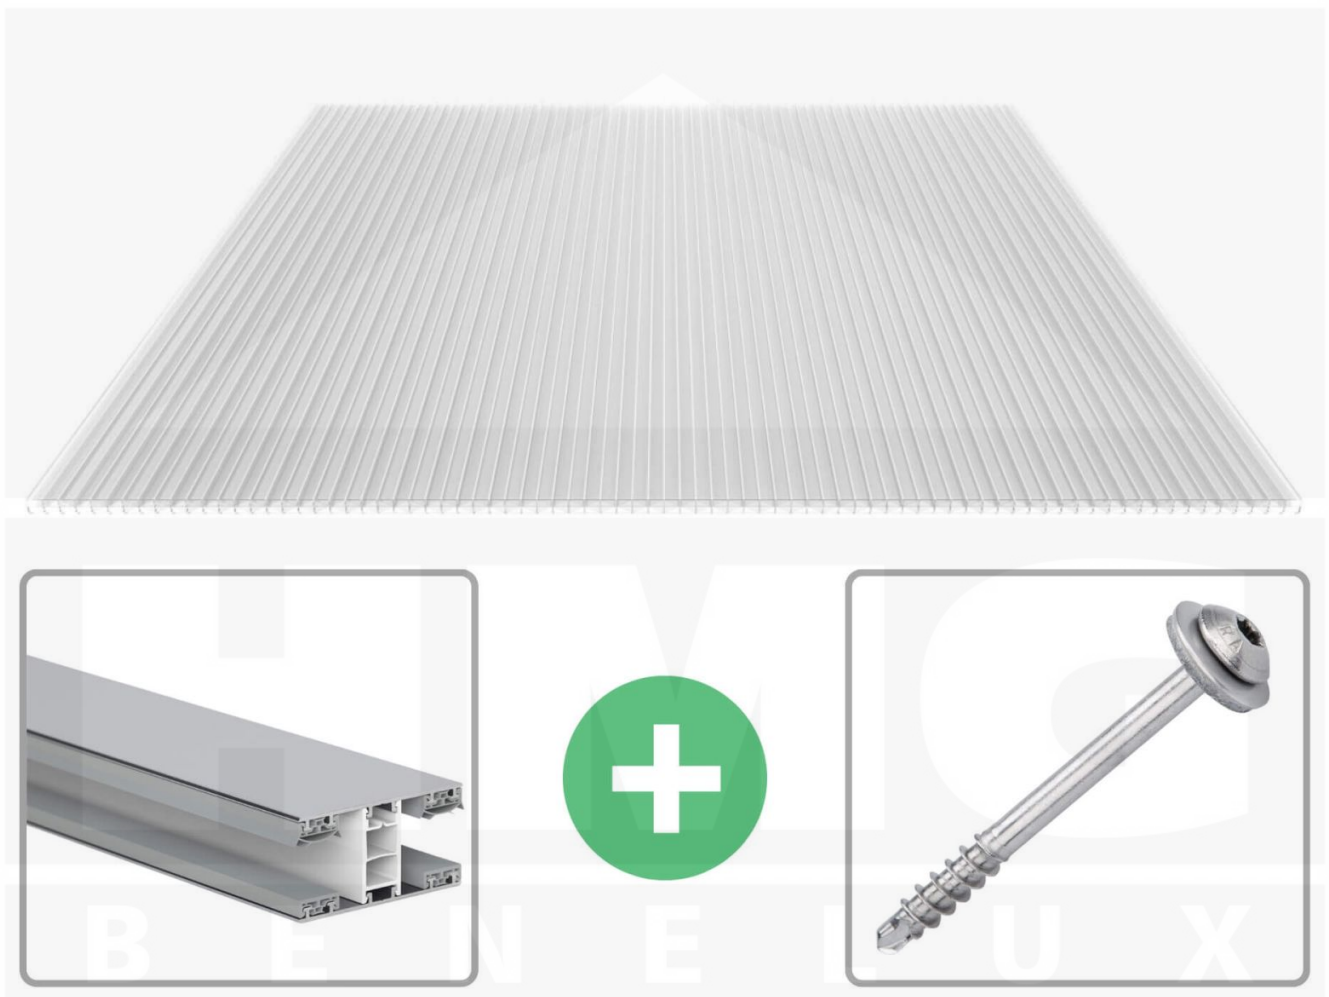

**Polycarbonaat kanaalplaat | 16 mm | Profiel Mendig | Voordeelpakket |
Plaatbreedte 980 mm | Helder | Extra sterk | Breedte 3,09 m | Lengte 5,00 m**

Artikelnr.: 70075MC3050

Direct naar het artikel:

Scan deze barcode gewoon met uw mobiel en u komt direct aan naar het product met verdere informatie, afbeeldingen, video's, etc.

Productinfo

Polycarbonaat kanaalplaten 16 mm

Deze X-structuur plaat heeft een dikte van 16 mm en is ook onder de naam VLF-SDP16-PCX bekend. Deze polycarbonaat kanaalplaat in de kleur glashelder, laat ca. 65% licht door en is verkrijgbaar in lengtes van 2 tot 7 m. De platen worden nauwkeurig op bestelling in de lengte op maat gezaagd. Berekend wordt de hele plaat, rest stukken worden meegestuurd. De plaatbreedte is 980 mm.

Producttoepassingen

Polycarbonaat kanaalplaten zijn aan een kant UV-bestendig, zeer helder, zeer goed bestand tegen normale weersinvloeden, enorm slag- en breukvast, vormstabiel, bestand tegen hoge temperaturen en moeilijk ontvlambaar. PC kanaalplaten worden in de bouw-, tuinbouw-, agrarische (beperkt omdat niet ammoniak bestendig) en de particuliere sector als dakbedekking voor hallen, kassen, stallen, schuurtjes, fietsenstallingen, terrasoverkappingen, veranda's en carports toegepast. Ook worden Polycarbonaat kanaalplaten verticaal voor wanden en afscheidingen toegepast.