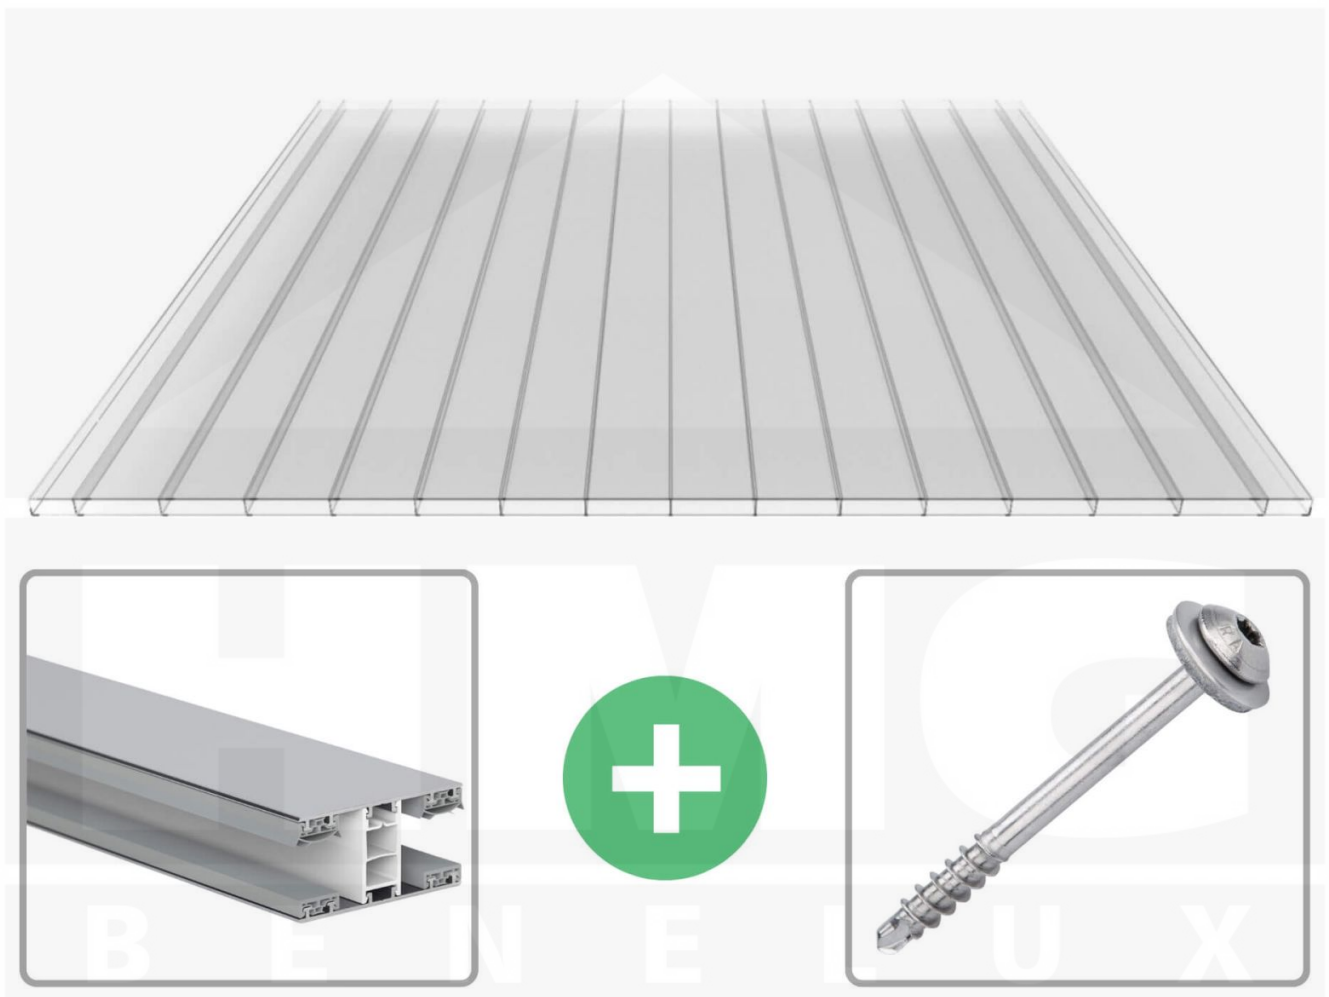

**Polycarbonaat kanaalplaat | 16 mm | Profiel Mendig | Voordeelpakket |
Plaatbreedte 980 mm | Helder | Brede kanaal | Breedte 3,09 m | Lengte 4,00**

Artikelnr.: 70075MC32B3040

Direct naar het artikel:

Scan deze barcode gewoon met uw mobiel en u komt direct aan naar het product met verdere informatie, afbeeldingen, video's, etc.

Productinfo

Polycarbonaat kanaalplaten 16 mm

Deze 2-wandige kanaalplaat heeft een dikte van 16 mm en is ook onder de naam VLF-PC bekend. Deze polycarbonaat kanaalplaat in de kleur glashelder, laat ca. 81% licht door en is verkrijgbaar in lengtes van 2 tot 7 m. De platen worden nauwkeurig op bestelling in de lengte op maat gezaagd. Berekend wordt de hele plaat, rest stukken worden meegestuurd. De plaatbreedte is 980 mm.

Producttoepassingen

Polycarbonaat kanaalplaten zijn aan een kant UV-bestendig, zeer helder, zeer goed bestand tegen normale weersinvloeden, enorm slag- en breukvast, vormstabiel, bestand tegen hoge temperaturen en moeilijk ontvlambaar. PC kanaalplaten worden in de bouw-, tuinbouw-, agrarische (beperkt omdat niet ammoniak bestendig) en de particuliere sector als dakbedekking voor hallen, kassen, stallen, schuurtjes, fietsenstallingen, terrasoverkappingen, veranda's en carports toegepast. Ook worden Polycarbonaat kanaalplaten verticaal voor wanden en afscheidingen toegepast.

Bijzonderheid

Extra brede kamers van 32 mm, die het licht bijna ongebroken doorlaat (bijna net zoals glas). Aan beide zijden uv-bestendig en daarom ook zeer geschikt voor toepassingen van afscheidingen en wanden.