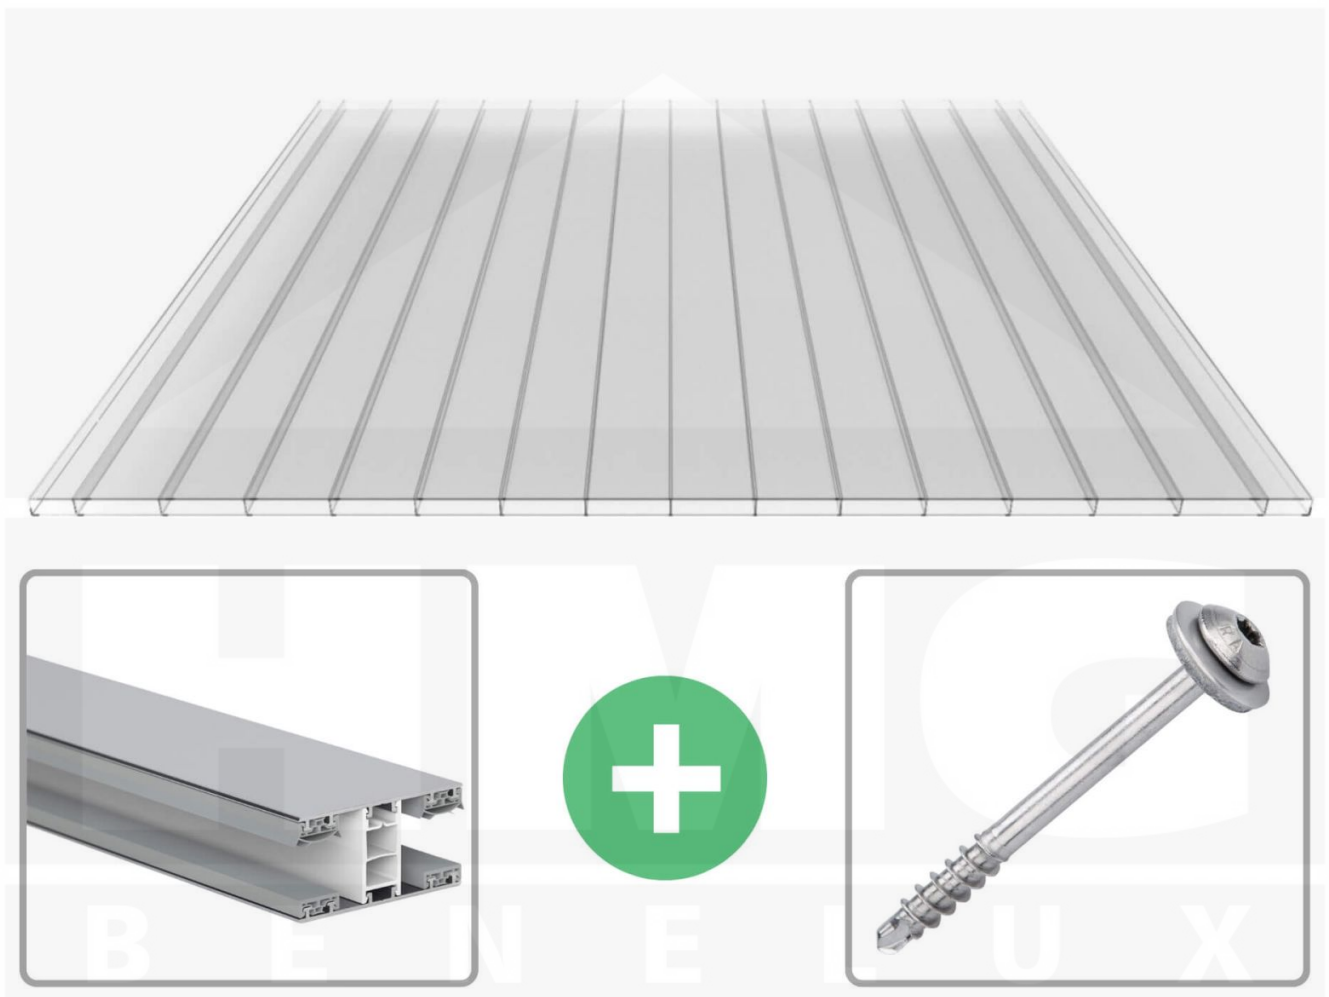

**Polycarbonaat kanaalplaat | 16 mm | Profiel Mendig | Voordeelpakket |
Plaatbreedte 980 mm | Helder | Brede kanaal | Breedte 4,10 m | Lengte 3,00**

Artikelnr.: 70075MC32B4030

Direct naar het artikel:

Scan deze barcode gewoon met uw mobiel en u komt direct aan naar het product met verdere informatie, afbeeldingen, video's, etc.

Productinfo

Polycarbonaat kanaalplaten 16 mm

Deze 2-wandige kanaalplaat heeft een dikte van 16 mm en is ook onder de naam VLF-PC bekend. Deze polycarbonaat kanaalplaat in de kleur glashelder, laat ca. 81% licht door en is verkrijgbaar in lengtes van 2 tot 7 m. De platen worden nauwkeurig op bestelling in de lengte op maat gezaagd. Berekend wordt de hele plaat, rest stukken worden meegestuurd. De plaatbreedte is 980 mm.

Producttoepassingen

Polycarbonaat kanaalplaten zijn aan een kant UV-bestendig, zeer helder, zeer goed bestand tegen normale weersinvloeden, enorm slag- en breukvast, vormstabiel, bestand tegen hoge temperaturen en moeilijk ontvlambaar. PC kanaalplaten worden in de bouw-, tuinbouw-, agrarische (beperkt omdat niet ammoniak bestendig) en de particuliere sector als dakbedekking voor hallen, kassen, stallen, schuurtjes, fietsenstallingen, terrasoverkappingen, veranda's en carports toegepast. Ook worden Polycarbonaat kanaalplaten verticaal voor wanden en afscheidingen toegepast.

Bijzonderheid

Extra brede kamers van 32 mm, die het licht bijna ongebroken doorlaat (bijna net zoals glas). Aan beide zijden uv-bestendig en daarom ook zeer geschikt voor toepassingen van afscheidingen en wanden.