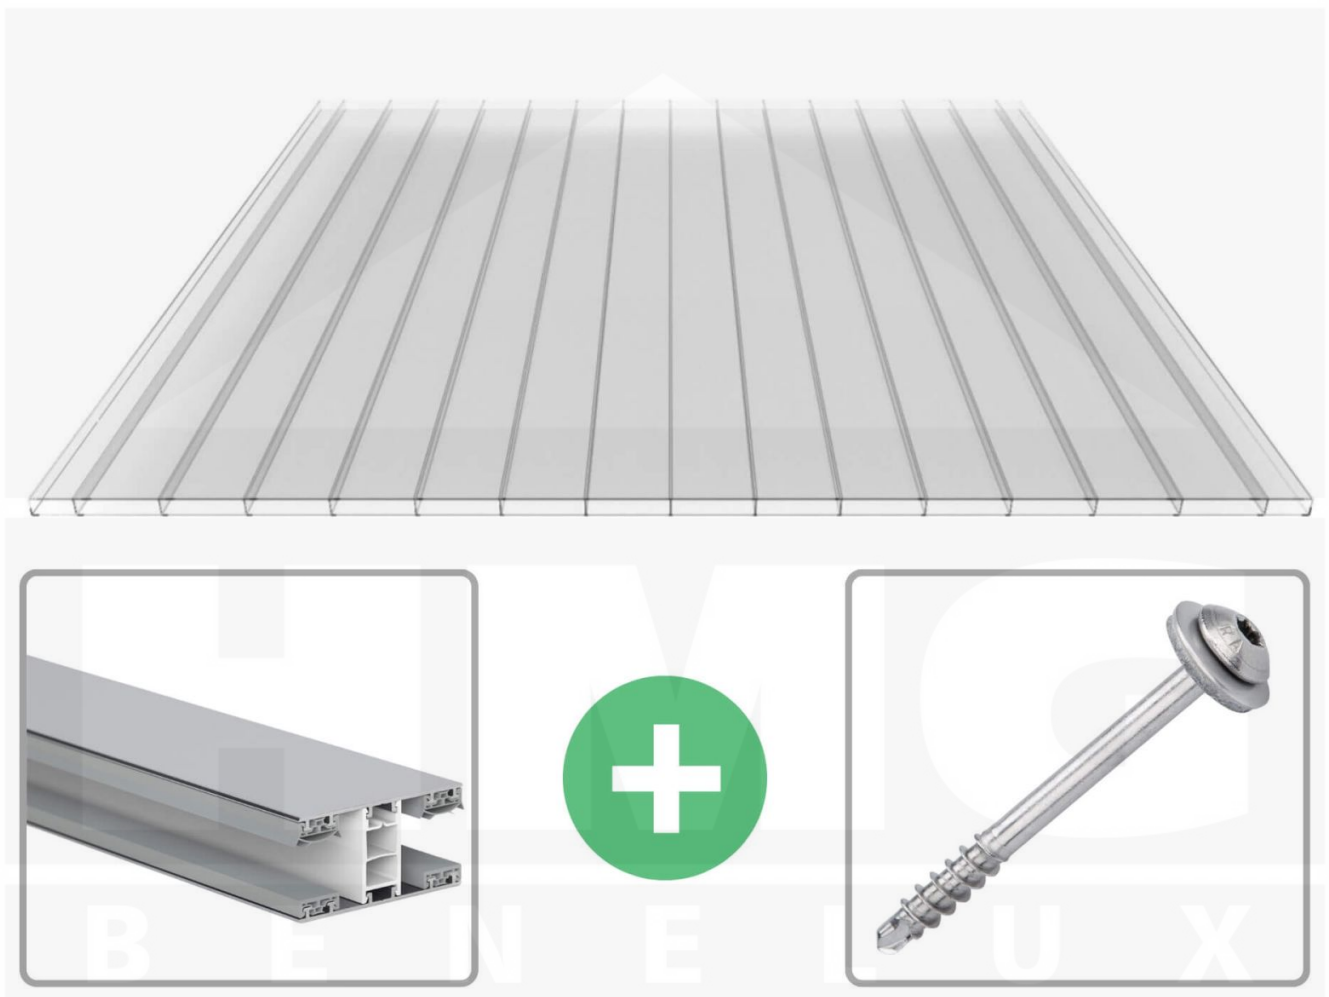

**Polycarbonaat kanaalplaat | 16 mm | Profiel Mendig | Voordeelpakket |
Plaatbreedte 980 mm | Helder | Brede kanaal | Breedte 5,11 m | Lengte 2,00**

Artikelnr.: 70075MC32B5020

Direct naar het artikel:

Scan deze barcode gewoon met uw mobiel en u komt direct aan naar het product met verdere informatie, afbeeldingen, video's, etc.

Productinfo

Polycarbonaat kanaalplaten 16 mm

Deze 2-wandige kanaalplaat heeft een dikte van 16 mm en is ook onder de naam VLF-PC bekend. Deze polycarbonaat kanaalplaat in de kleur glashelder, laat ca. 81% licht door en is verkrijgbaar in lengtes van 2 tot 7 m. De platen worden nauwkeurig op bestelling in de lengte op maat gezaagd. Berekend wordt de hele plaat, rest stukken worden meegestuurd. De plaatbreedte is 980 mm.

Producttoepassingen

Polycarbonaat kanaalplaten zijn aan een kant UV-bestendig, zeer helder, zeer goed bestand tegen normale weersinvloeden, enorm slag- en breukvast, vormstabiel, bestand tegen hoge temperaturen en moeilijk ontvlambaar. PC kanaalplaten worden in de bouw-, tuinbouw-, agrarische (beperkt omdat niet ammoniak bestendig) en de particuliere sector als dakbedekking voor hallen, kassen, stallen, schuurtjes, fietsenstallingen, terrasoverkappingen, veranda's en carports toegepast. Ook worden Polycarbonaat kanaalplaten verticaal voor wanden en afscheidingen toegepast.

Bijzonderheid

Extra brede kamers van 32 mm, die het licht bijna ongebroken doorlaat (bijna net zoals glas). Aan beide zijden uv-bestendig en daarom ook zeer geschikt voor toepassingen van afscheidingen en wanden.