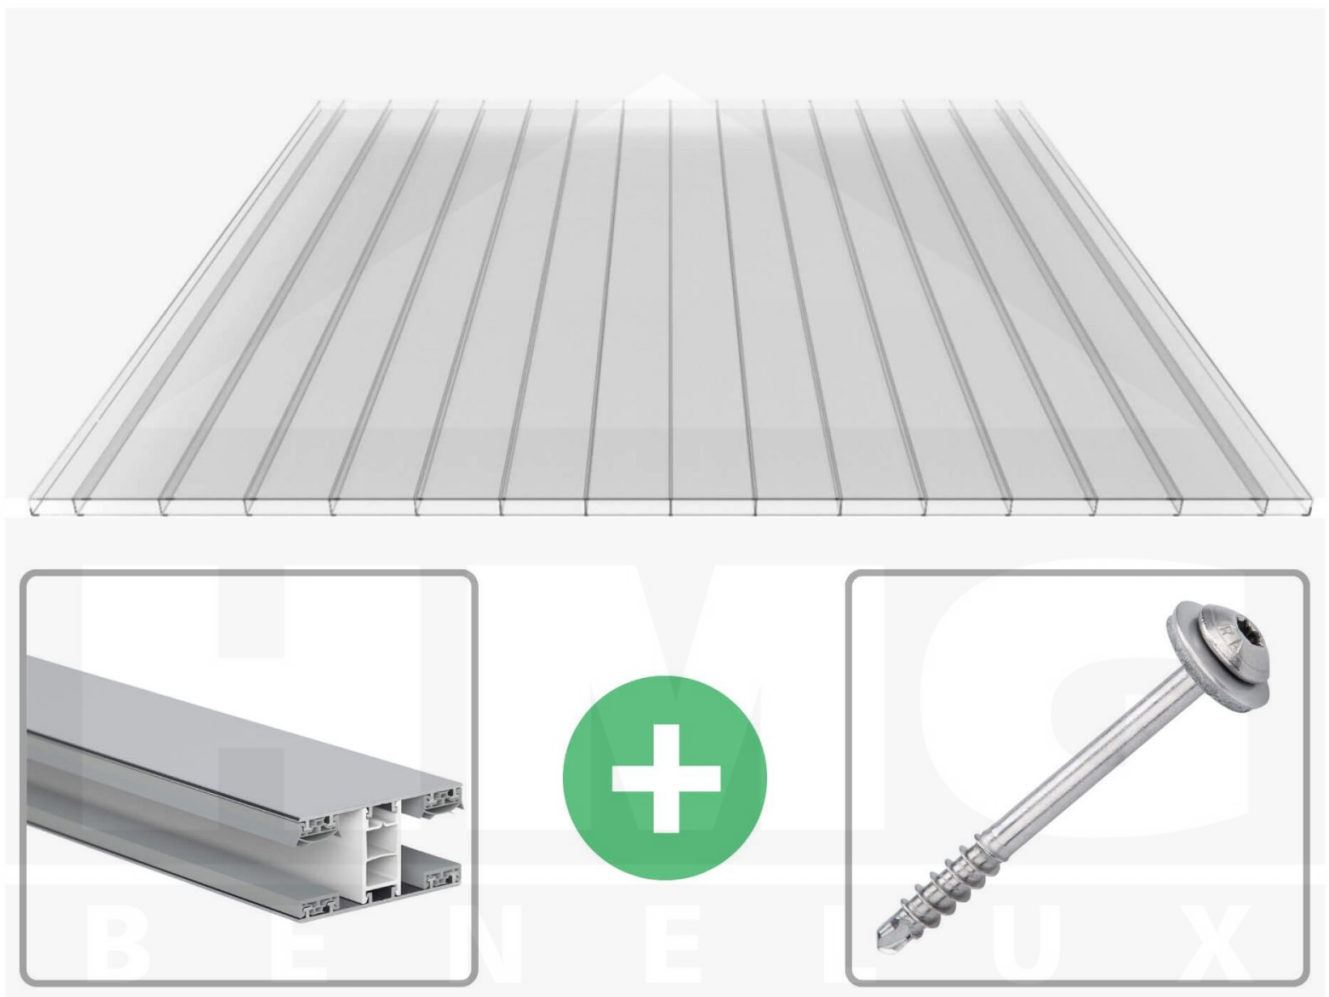

**Polycarbonaat kanaalplaat | 16 mm | Profiel Mendig | Voordeelpakket |
Plaatbreedte 980 mm | Helder | Brede kanaal | Breedte 6,12 m | Lengte 2,00**

Artikelnr.: 70075MC32B6020

Direct naar het artikel:

Scan deze barcode gewoon met uw mobiel en u komt direct aan naar het product met verdere informatie, afbeeldingen, video's, etc.

Productinfo

Polycarbonaat kanaalplaten 16 mm

Deze 2-wandige kanaalplaat heeft een dikte van 16 mm en is ook onder de naam VLF-PC bekend. Deze polycarbonaat kanaalplaat in de kleur glashelder, laat ca. 81% licht door en is verkrijgbaar in lengtes van 2 tot 7 m. De platen worden nauwkeurig op bestelling in de lengte op maat gezaagd. Berekend wordt de hele plaat, rest stukken worden meegestuurd. De plaatbreedte is 980 mm.

Producttoepassingen

Polycarbonaat kanaalplaten zijn aan een kant UV-bestendig, zeer helder, zeer goed bestand tegen normale weersinvloeden, enorm slag- en breukvast, vormstabiel, bestand tegen hoge temperaturen en moeilijk ontvlambaar. PC kanaalplaten worden in de bouw-, tuinbouw-, agrarische (beperkt omdat niet ammoniak bestendig) en de particuliere sector als dakbedekking voor hallen, kassen, stallen, schuurtjes, fietsenstallingen, terrasoverkappingen, veranda's en carports toegepast. Ook worden Polycarbonaat kanaalplaten verticaal voor wanden en afscheidingen toegepast.

Bijzonderheid

Extra brede kamers van 32 mm, die het licht bijna ongebroken doorlaat (bijna net zoals glas). Aan beide zijden uv-bestendig en daarom ook zeer geschikt voor toepassingen van afscheidingen en wanden.