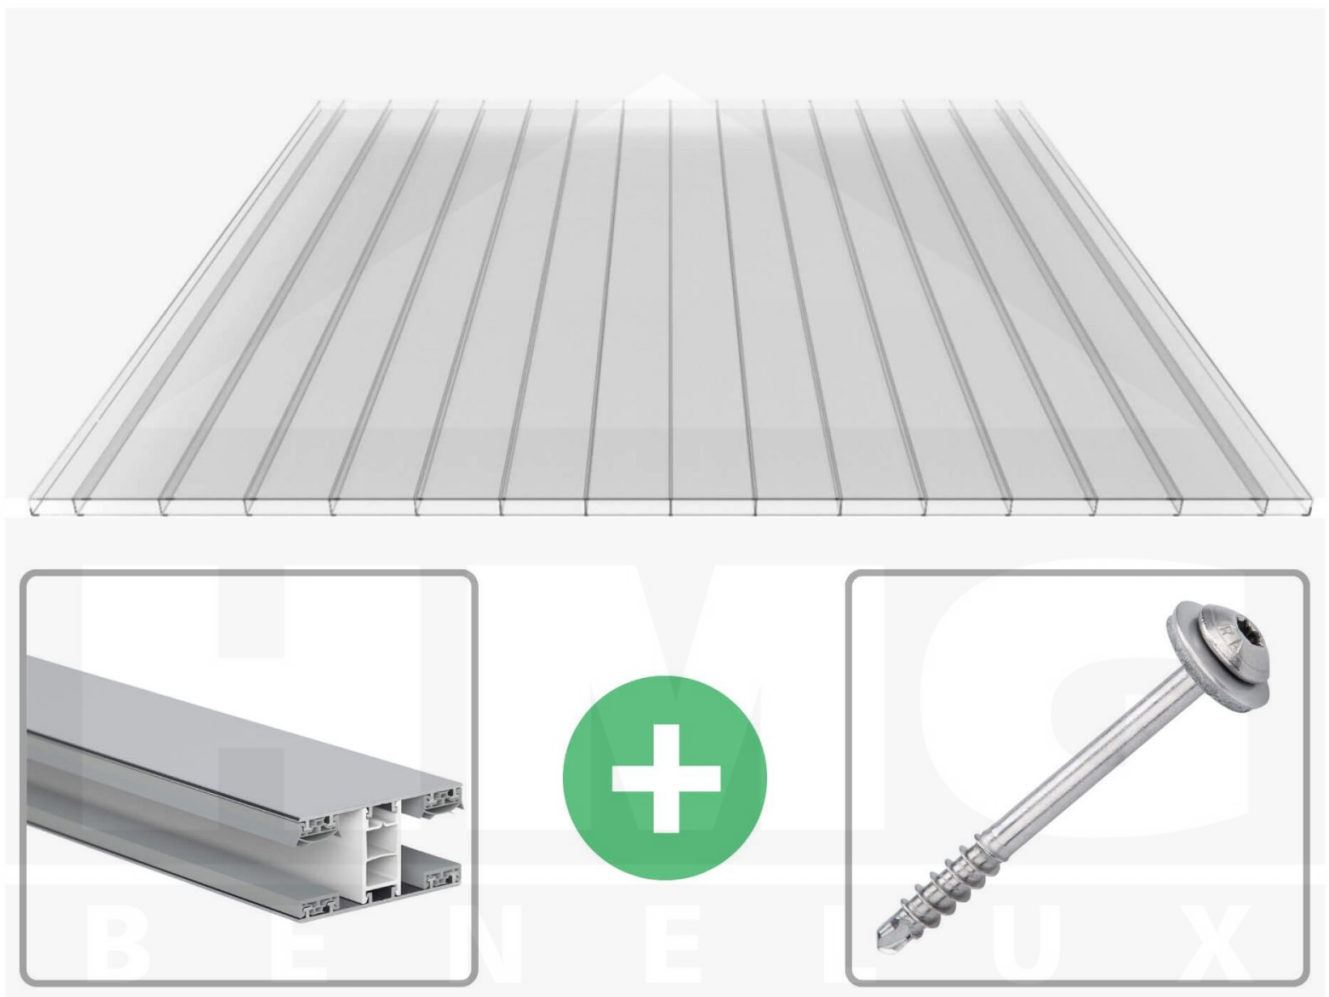

**Polycarbonaat kanaalplaat | 16 mm | Profiel Mendig | Voordeelpakket |
Plaatbreedte 980 mm | Helder | Brede kanaal | Breedte 6,12 m | Lengte 3,00**

Artikelnr.: 70075MC32B6030

Direct naar het artikel:

Scan deze barcode gewoon met uw mobiel en u komt direct aan naar het product met verdere informatie, afbeeldingen, video's, etc.

Productinfo

Polycarbonaat kanaalplaten 16 mm

Deze 2-wandige kanaalplaat heeft een dikte van 16 mm en is ook onder de naam VLF-PC bekend. Deze polycarbonaat kanaalplaat in de kleur glashelder, laat ca. 81% licht door en is verkrijgbaar in lengtes van 2 tot 7 m. De platen worden nauwkeurig op bestelling in de lengte op maat gezaagd. Berekend wordt de hele plaat, rest stukken worden meegestuurd. De plaatbreedte is 980 mm.

Producttoepassingen

Polycarbonaat kanaalplaten zijn aan een kant UV-bestendig, zeer helder, zeer goed bestand tegen normale weersinvloeden, enorm slag- en breukvast, vormstabiel, bestand tegen hoge temperaturen en moeilijk ontvlambaar. PC kanaalplaten worden in de bouw-, tuinbouw-, agrarische (beperkt omdat niet ammoniak bestendig) en de particuliere sector als dakbedekking voor hallen, kassen, stallen, schuurtjes, fietsenstallingen, terrasoverkappingen, veranda's en carports toegepast. Ook worden Polycarbonaat kanaalplaten verticaal voor wanden en afscheidingen toegepast.

Bijzonderheid

Extra brede kamers van 32 mm, die het licht bijna ongebroken doorlaat (bijna net zoals glas). Aan beide zijden uv-bestendig en daarom ook zeer geschikt voor toepassingen van afscheidingen en wanden.