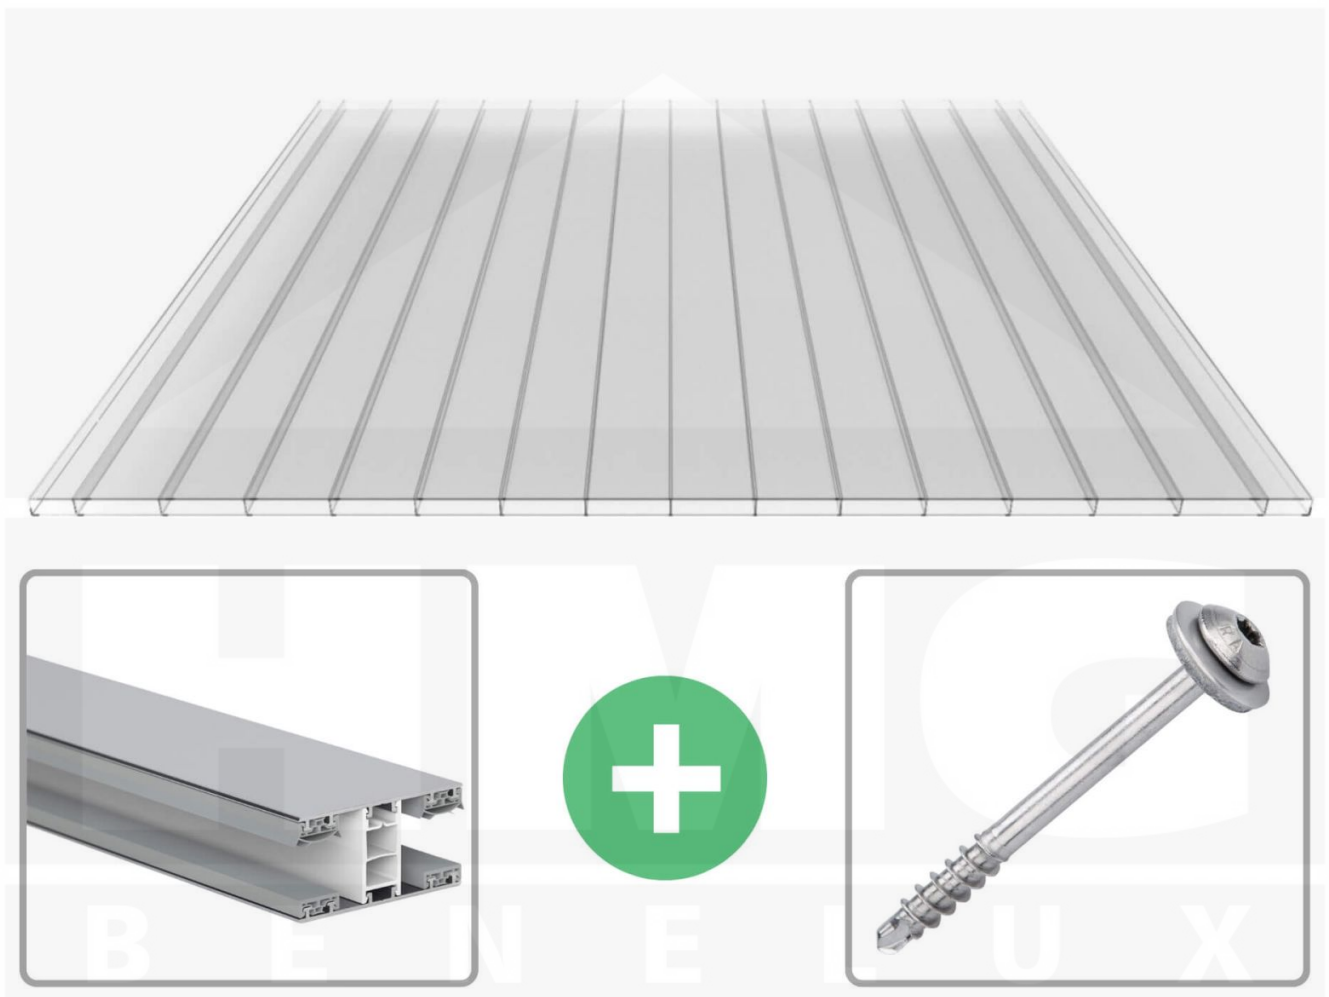

**Polycarbonaat kanaalplaat | 16 mm | Profiel Mendig | Voordeelpakket |
Plaatbreedte 980 mm | Helder | Brede kanaal | Breedte 6,12 m | Lengte 4,00**

Artikelnr.: 70075MC32B6040

Direct naar het artikel:

Scan deze barcode gewoon met uw mobiel en u komt direct aan naar het product met verdere informatie, afbeeldingen, video's, etc.

Productinfo

Polycarbonaat kanaalplaten 16 mm

Deze 2-wandige kanaalplaat heeft een dikte van 16 mm en is ook onder de naam VLF-PC bekend. Deze polycarbonaat kanaalplaat in de kleur glashelder, laat ca. 81% licht door en is verkrijgbaar in lengtes van 2 tot 7 m. De platen worden nauwkeurig op bestelling in de lengte op maat gezaagd. Berekend wordt de hele plaat, rest stukken worden meegestuurd. De plaatbreedte is 980 mm.

Producttoepassingen

Polycarbonaat kanaalplaten zijn aan een kant UV-bestendig, zeer helder, zeer goed bestand tegen normale weersinvloeden, enorm slag- en breukvast, vormstabiel, bestand tegen hoge temperaturen en moeilijk ontvlambaar. PC kanaalplaten worden in de bouw-, tuinbouw-, agrarische (beperkt omdat niet ammoniak bestendig) en de particuliere sector als dakbedekking voor hallen, kassen, stallen, schuurtjes, fietsenstallingen, terrasoverkappingen, veranda's en carports toegepast. Ook worden Polycarbonaat kanaalplaten verticaal voor wanden en afscheidingen toegepast.

Bijzonderheid

Extra brede kamers van 32 mm, die het licht bijna ongebroken doorlaat (bijna net zoals glas). Aan beide zijden uv-bestendig en daarom ook zeer geschikt voor toepassingen van afscheidingen en wanden.