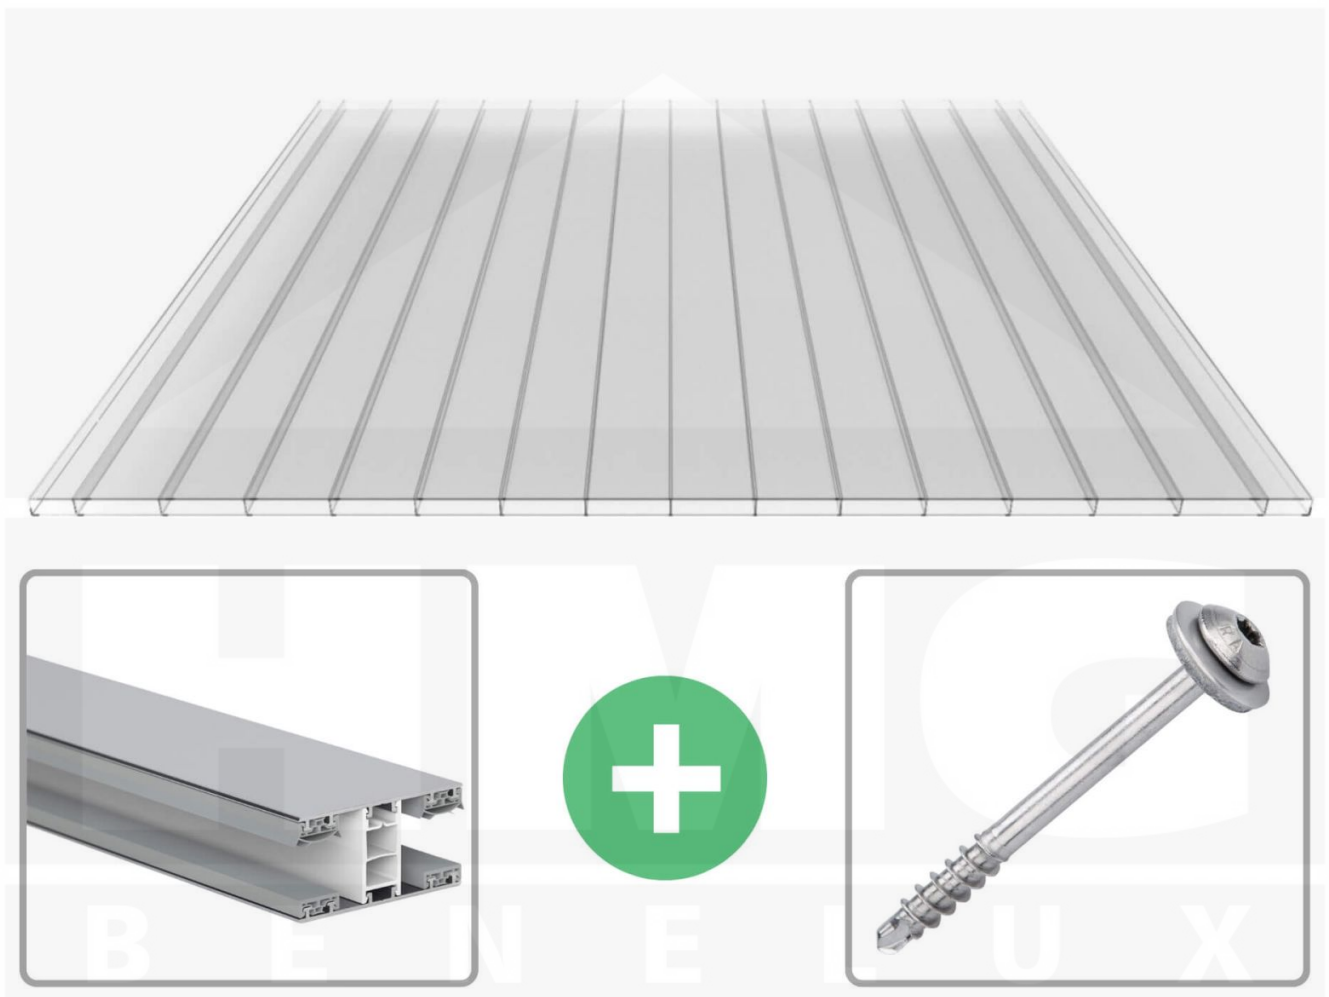

**Polycarbonaat kanaalplaat | 16 mm | Profiel Mendig | Voordeelpakket |
Plaatbreedte 980 mm | Helder | Brede kanaal | Breedte 7,13 m | Lengte 2,00**

Artikelnr.: 70075MC32B7020

Direct naar het artikel:

Scan deze barcode gewoon met uw mobiel en u komt direct aan naar het product met verdere informatie, afbeeldingen, video's, etc.

Productinfo

Polycarbonaat kanaalplaten 16 mm

Deze 2-wandige kanaalplaat heeft een dikte van 16 mm en is ook onder de naam VLF-PC bekend. Deze polycarbonaat kanaalplaat in de kleur glashelder, laat ca. 81% licht door en is verkrijgbaar in lengtes van 2 tot 7 m. De platen worden nauwkeurig op bestelling in de lengte op maat gezaagd. Berekend wordt de hele plaat, rest stukken worden meegestuurd. De plaatbreedte is 980 mm.

Producttoepassingen

Polycarbonaat kanaalplaten zijn aan een kant UV-bestendig, zeer helder, zeer goed bestand tegen normale weersinvloeden, enorm slag- en breukvast, vormstabiel, bestand tegen hoge temperaturen en moeilijk ontvlambaar. PC kanaalplaten worden in de bouw-, tuinbouw-, agrarische (beperkt omdat niet ammoniak bestendig) en de particuliere sector als dakbedekking voor hallen, kassen, stallen, schuurtjes, fietsenstallingen, terrasoverkappingen, veranda's en carports toegepast. Ook worden Polycarbonaat kanaalplaten verticaal voor wanden en afscheidingen toegepast.

Bijzonderheid

Extra brede kamers van 32 mm, die het licht bijna ongebroken doorlaat (bijna net zoals glas). Aan beide zijden uv-bestendig en daarom ook zeer geschikt voor toepassingen van afscheidingen en wanden.