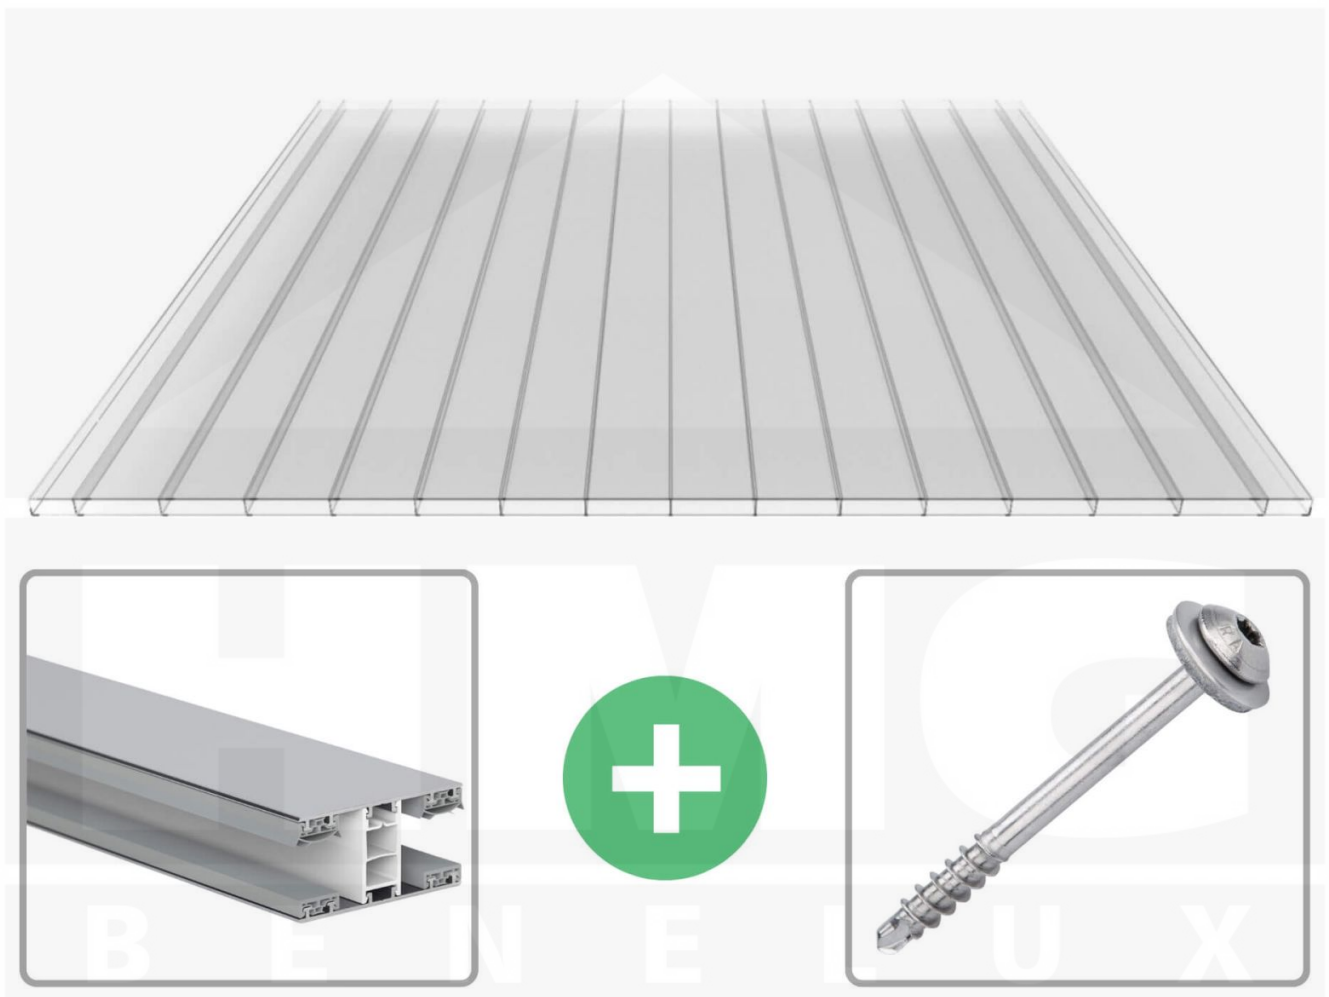

**Polycarbonaat kanaalplaat | 16 mm | Profiel Mendig | Voordeelpakket |
Plaatbreedte 980 mm | Helder | Brede kanaal | Breedte 8,14 m | Lengte 3,50**

Artikelnr.: 70075MC32B8035

Productinfo

Polycarbonaat kanaalplaten 16 mm

Deze 2-wandige kanaalplaat heeft een dikte van 16 mm en is ook onder de naam VLF-PC bekend. Deze polycarbonaat kanaalplaat in de kleur glashelder, laat ca. 81% licht door en is verkrijgbaar in lengtes van 2 tot 7 m. De platen worden nauwkeurig op bestelling in de lengte op maat gezaagd. Berekend wordt de hele plaat, rest stukken worden meegestuurd. De plaatbreedte is 980 mm.

Producttoepassingen

Polycarbonaat kanaalplaten zijn aan een kant UV-bestendig, zeer helder, zeer goed bestand tegen normale weersinvloeden, enorm slag- en breukvast, vormstabiel, bestand tegen hoge temperaturen en moeilijk ontvlambaar. PC kanaalplaten worden in de bouw-, tuinbouw-, agrarische (beperkt omdat niet ammoniak bestendig) en de particuliere sector als dakbedekking voor hallen, kassen, stallen, schuurtjes, fietsenstallingen, terrasoverkappingen, veranda's en carports toegepast. Ook worden Polycarbonaat kanaalplaten verticaal voor wanden en afscheidingen toegepast.

Bijzonderheid

Extra brede kamers van 32 mm, die het licht bijna ongebroken doorlaat (bijna net zoals glas). Aan beide zijden uv-bestendig en daarom ook zeer geschikt voor toepassingen van afscheidingen en wanden.