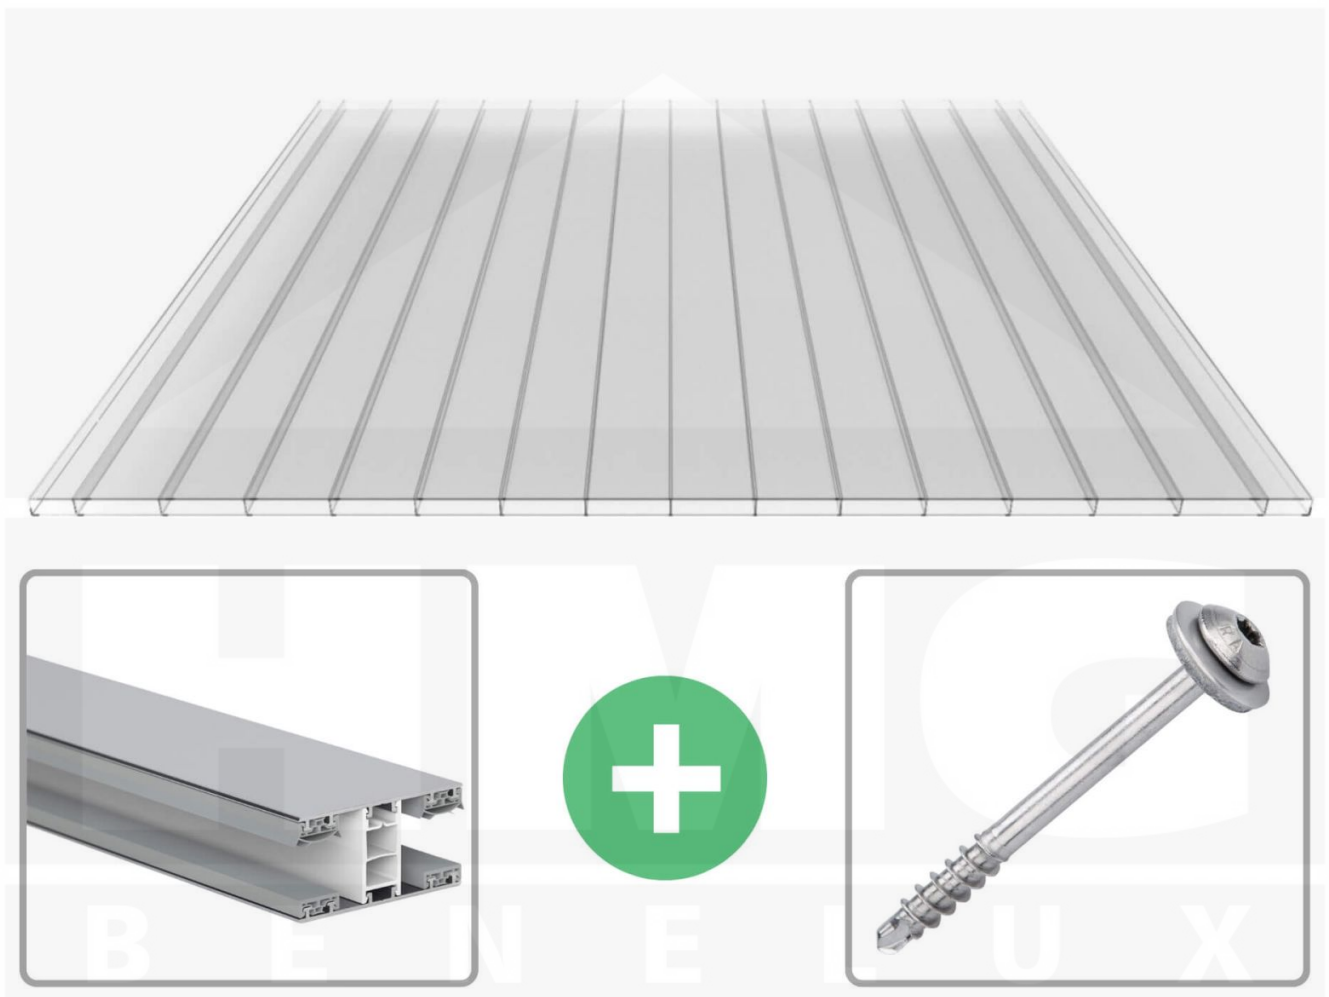

**Polycarbonaat kanaalplaat | 16 mm | Profiel Mendig | Voordeelpakket |  
Plaatbreedte 980 mm | Helder | Brede kanaal | Breedte 8,14 m | Lengte 4,00**

Artikelnr.: 70075MC32B8040

**Direct naar het artikel:**

### Polycarbonaat kanaalplaten 16 mm

Deze 2-wandige kanaalplaat heeft een dikte van 16 mm en is ook onder de naam VLF-PC bekend. Deze polycarbonaat kanaalplaat in de kleur glashelder, laat ca. 81% licht door en is verkrijgbaar in lengtes van 2 tot 7 m. De platen worden nauwkeurig op bestelling in de lengte op maat gezaagd. Berekend wordt de hele plaat, rest stukken worden meegestuurd. De plaatbreedte is 980 mm.

### Bijzonderheid

Extra brede kamers van 32 mm, die het licht bijna ongebroken doorlaat (bijna net zoals glas). Aan beide zijden uv-bestendig en daarom ook zeer geschikt voor toepassingen van afscheidingen en wanden.

### Montage profiel Mendig Thermo / Classic

Het montage profiel Mendig is een 60 mm breed profiel en bestaat uit een mix van aluminium en hoogwaardig PVC, die door het klik-systeem heel makkelijk gemonteert kan worden. Dit montage profiel is in de kleur blank aluminium met een wit koppelstuk in lengtes van 2,00 - 7,02 m voor 10 mm tot en met 32 mm sterke kanaalplaten en massieve platen verkrijgbaar. De koppelprofielen bestaan uit 2 delen (onder- en bovenprofiel), de randprofielen uit 3 delen (onder- en bovenprofiel plus een randdeel om in te schuiven).