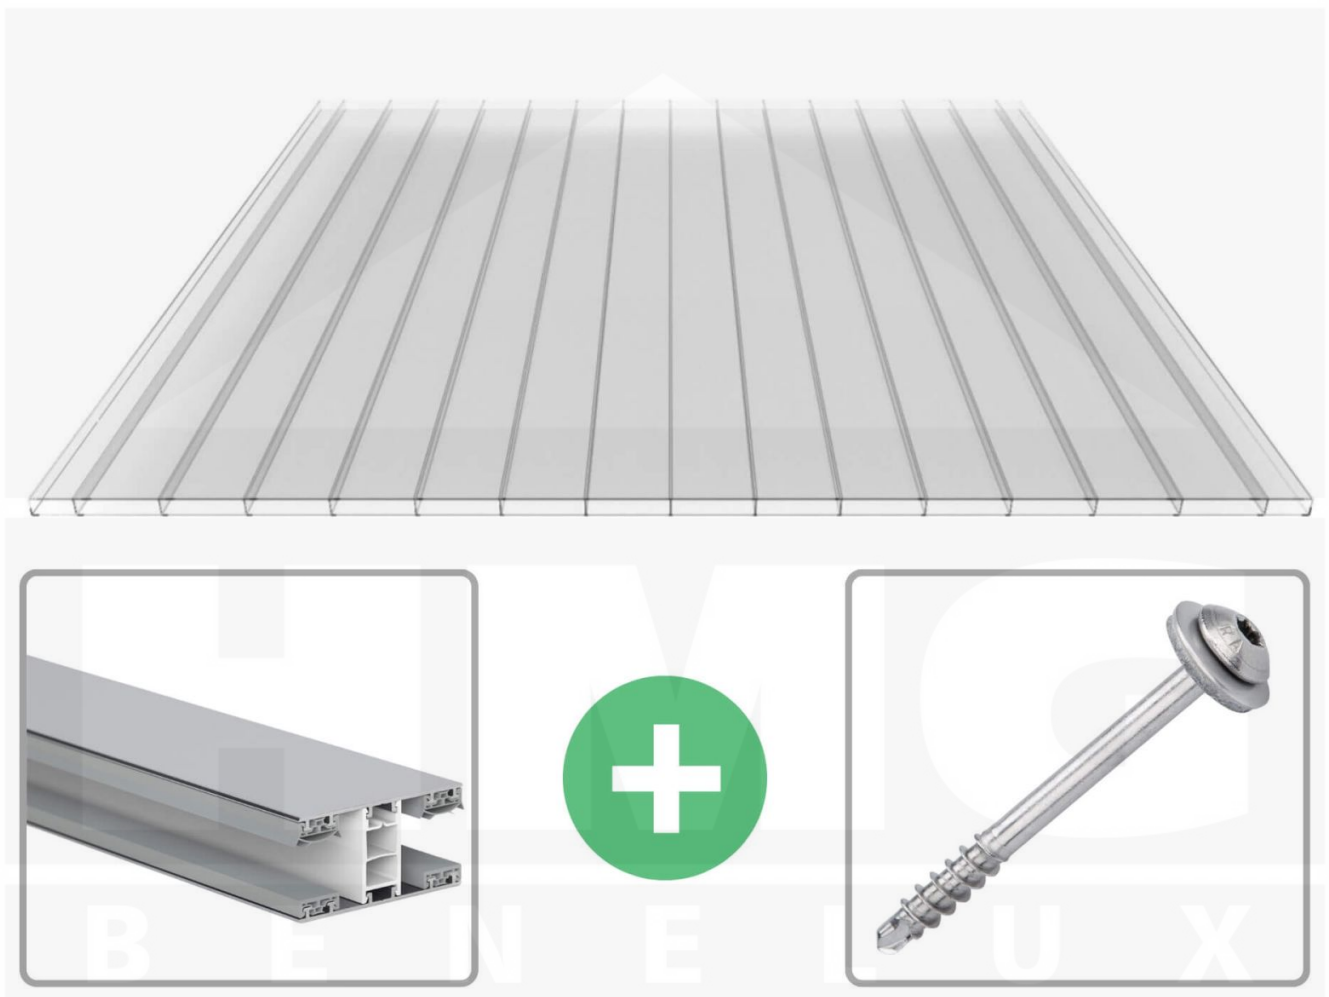

**Polycarbonaat kanaalplaat | 16 mm | Profiel Mendig | Voordeelpakket |  
Plaatbreedte 980 mm | Helder | Brede kanaal | Breedte 8,14 m | Lengte 5,00**

Artikelnr.: 70075MC32B8050

**Direct naar het artikel:**

### Polycarbonaat kanaalplaten 16 mm

Deze 2-wandige kanaalplaat heeft een dikte van 16 mm en is ook onder de naam VLF-PC bekend. Deze polycarbonaat kanaalplaat in de kleur glashelder, laat ca. 81% licht door en is verkrijgbaar in lengtes van 2 tot 7 m. De platen worden nauwkeurig op bestelling in de lengte op maat gezaagd. Berekend wordt de hele plaat, rest stukken worden meegestuurd. De plaatbreedte is 980 mm.

### Bijzonderheid

Extra brede kamers van 32 mm, die het licht bijna ongebroken doorlaat (bijna net zoals glas). Aan beide zijden uv-bestendig en daarom ook zeer geschikt voor toepassingen van afscheidingen en wanden.

### Montage profiel Mendig Thermo / Classic

Het montage profiel Mendig is een 60 mm breed profiel en bestaat uit een mix van aluminium en hoogwaardig PVC, die door het klik-systeem heel makkelijk gemonteert kan worden. Dit montage profiel is in de kleur blank aluminium met een wit koppelstuk in lengtes van 2,00 - 7,02 m voor 10 mm tot en met 32 mm sterke kanaalplaten en massieve platen verkrijgbaar. De koppelprofielen bestaan uit 2 delen (onder- en bovenprofiel), de randprofielen uit 3 delen (onder- en bovenprofiel plus een randdeel om in te schuiven).