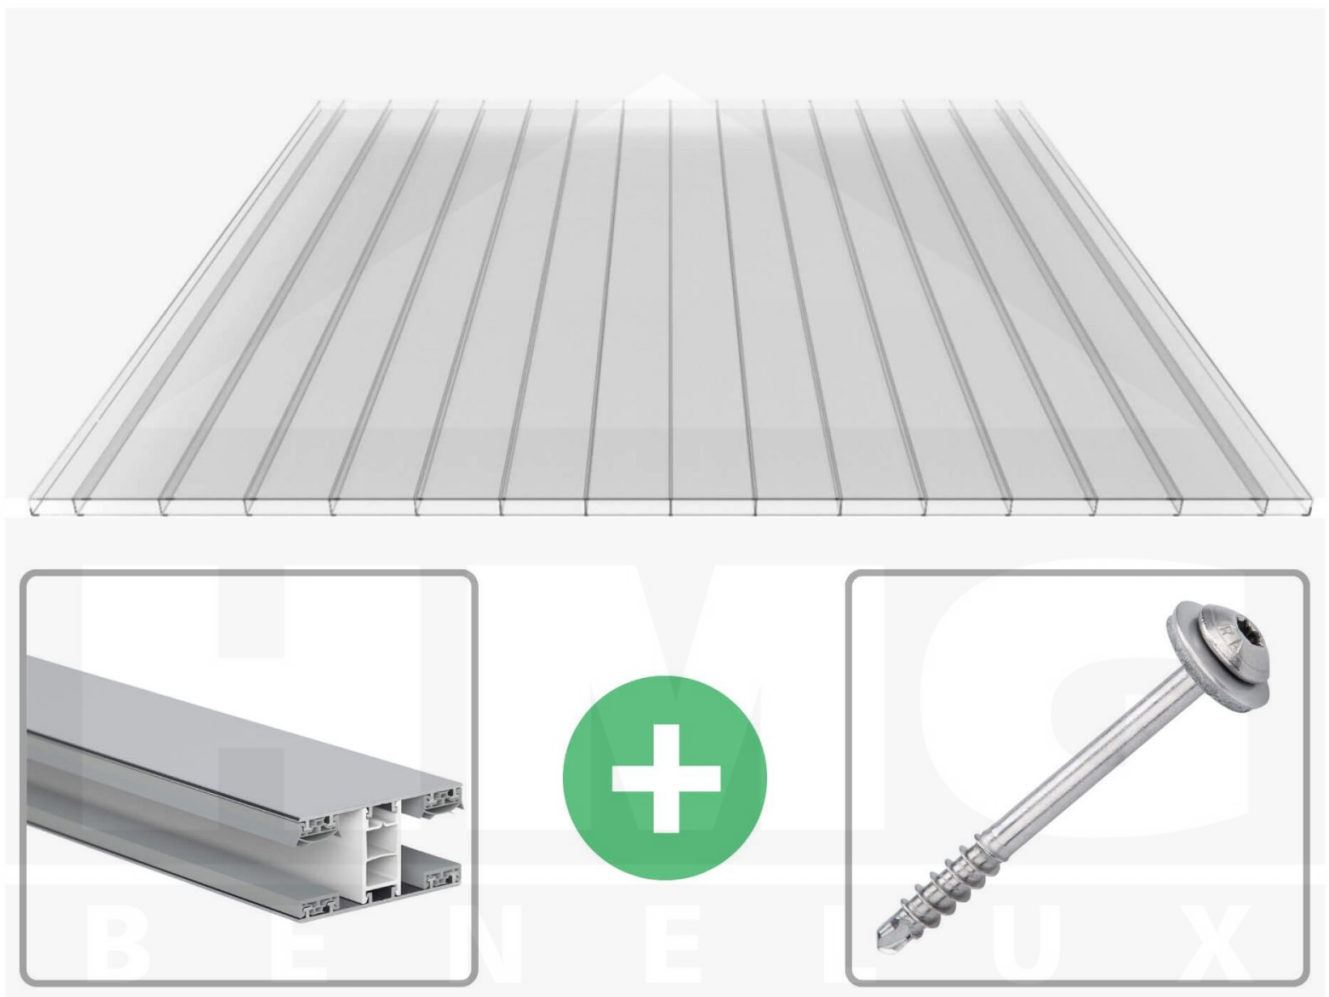

**Polycarbonaat kanaalplaat | 16 mm | Profiel Mendig | Voordeelpakket |
Plaatbreedte 980 mm | Helder | Brede kanaal | Breedte 9,15 m | Lengte 5,00**

Artikelnr.: 70075MC32B9050

Direct naar het artikel:

Scan deze barcode gewoon met uw mobiel en u komt direct aan naar het product met verdere informatie, afbeeldingen, video's, etc.

Productinfo

Polycarbonaat kanaalplaten 16 mm

Deze 2-wandige kanaalplaat heeft een dikte van 16 mm en is ook onder de naam VLF-PC bekend. Deze polycarbonaat kanaalplaat in de kleur glashelder, laat ca. 81% licht door en is verkrijgbaar in lengtes van 2 tot 7 m. De platen worden nauwkeurig op bestelling in de lengte op maat gezaagd. Berekend wordt de hele plaat, rest stukken worden meegestuurd. De plaatbreedte is 980 mm.

Producttoepassingen

Polycarbonaat kanaalplaten zijn aan een kant UV-bestendig, zeer helder, zeer goed bestand tegen normale weersinvloeden, enorm slag- en breukvast, vormstabiel, bestand tegen hoge temperaturen en moeilijk ontvlambaar. PC kanaalplaten worden in de bouw-, tuinbouw-, agrarische (beperkt omdat niet ammoniak bestendig) en de particuliere sector als dakbedekking voor hallen, kassen, stallen, schuurtjes, fietsenstallingen, terrasoverkappingen, veranda's en carports toegepast. Ook worden Polycarbonaat kanaalplaten verticaal voor wanden en afscheidingen toegepast.

Bijzonderheid

Extra brede kamers van 32 mm, die het licht bijna ongebroken doorlaat (bijna net zoals glas). Aan beide zijden uv-bestendig en daarom ook zeer geschikt voor toepassingen van afscheidingen en wanden.