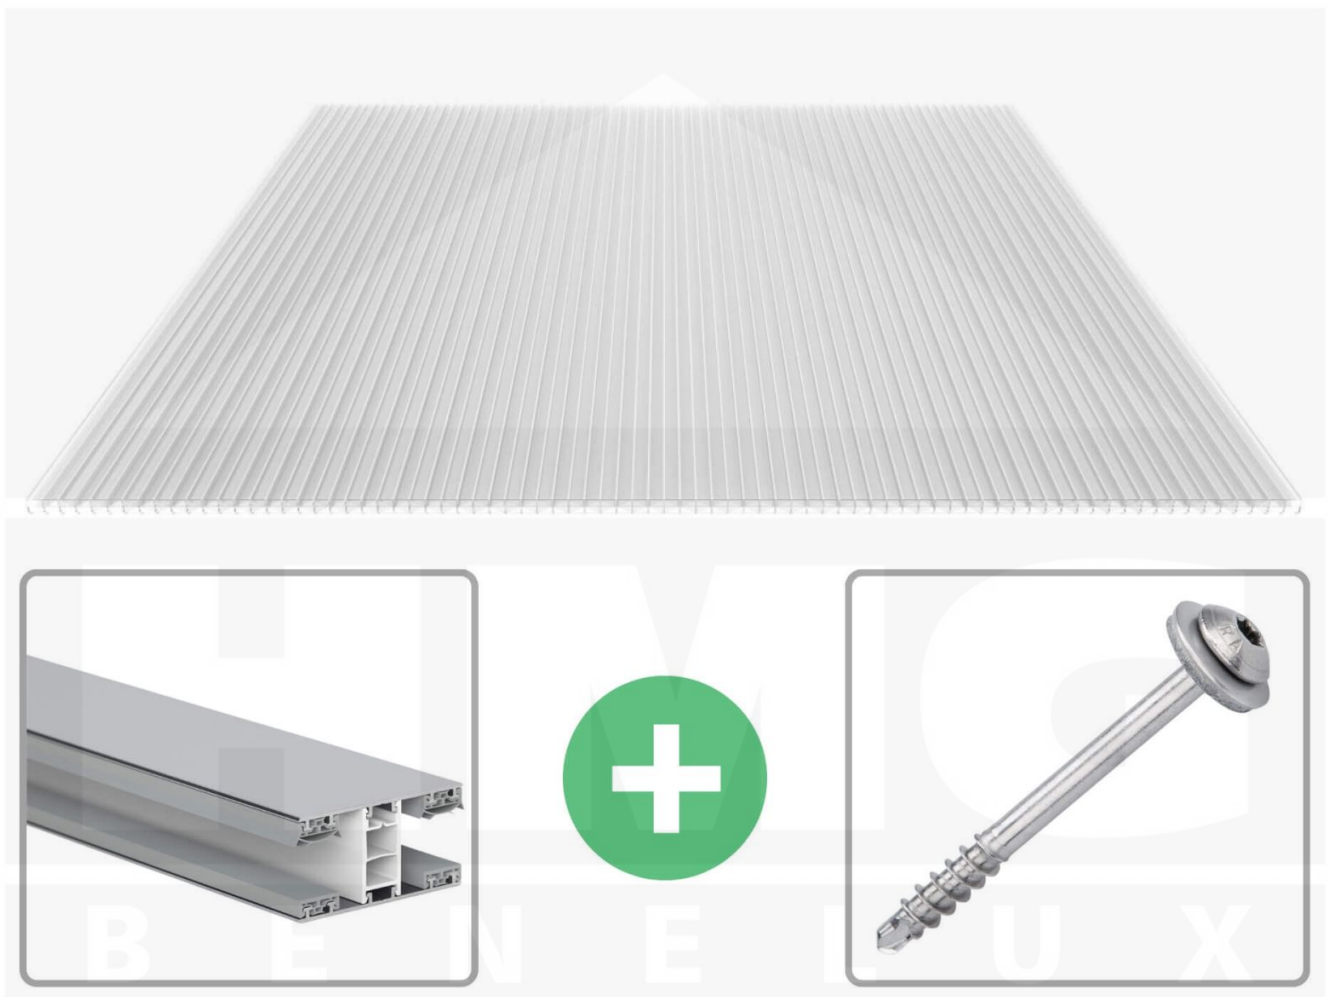

**Polycarbonaat kanaalplaat | 16 mm | Profiel Mendig | Voordeelpakket |  
Plaatbreedte 980 mm | Helder | Extra sterk | Breedte 4,10 m | Lengte 3,00 m**

Artikelnr.: 70075MC4030

### Polycarbonaat kanaalplaten 16 mm

Deze X-structuur plaat heeft een dikte van 16 mm en is ook onder de naam VLF-SDP16-PCX bekend. Deze polycarbonaat kanaalplaat in de kleur glashelder, laat ca. 65% licht door en is verkrijgbaar in lengtes van 2 tot 7 m. De platen worden nauwkeurig op bestelling in de lengte op maat gezaagd. Berekend wordt de hele plaat, rest stukken worden meegestuurd. De plaatbreedte is 980 mm.

### Producttoepassingen

Polycarbonaat kanaalplaten zijn aan een kant UV-bestendig, zeer helder, zeer goed bestand tegen normale weersinvloeden, enorm slag- en breukvast, vormstabiel, bestand tegen hoge temperaturen en moeilijk ontvlambaar. PC kanaalplaten worden in de bouw-, tuinbouw-, agrarische (beperkt omdat niet ammoniak bestendig) en de particuliere sector als dakbedekking voor hallen, kassen, stallen, schuurtjes, fietsenstallingen, terrasoverkappingen, veranda's en carports toegepast. Ook worden Polycarbonaat kanaalplaten verticaal voor wanden en afscheidingen toegepast.

### Montage profiel Mendig Thermo / Classic

Het montage profiel Mendig is een 60 mm breed profiel en bestaat uit een mix van aluminium en hoogwaardig PVC, die door het klik-systeem heel makkelijk gemonteert kan worden. Dit montage profiel is in de kleur blank aluminium met een wit koppelstuk in lengtes van 2,00 - 7,02 m voor 10 mm tot en met 32 mm sterke kanaalplaten en massieve platen verkrijgbaar. De koppelprofielen bestaan uit 2 delen (onder- en bovenprofiel), de randprofielen uit 3 delen (onder- en bovenprofiel plus een randdeel om in te schuiven).