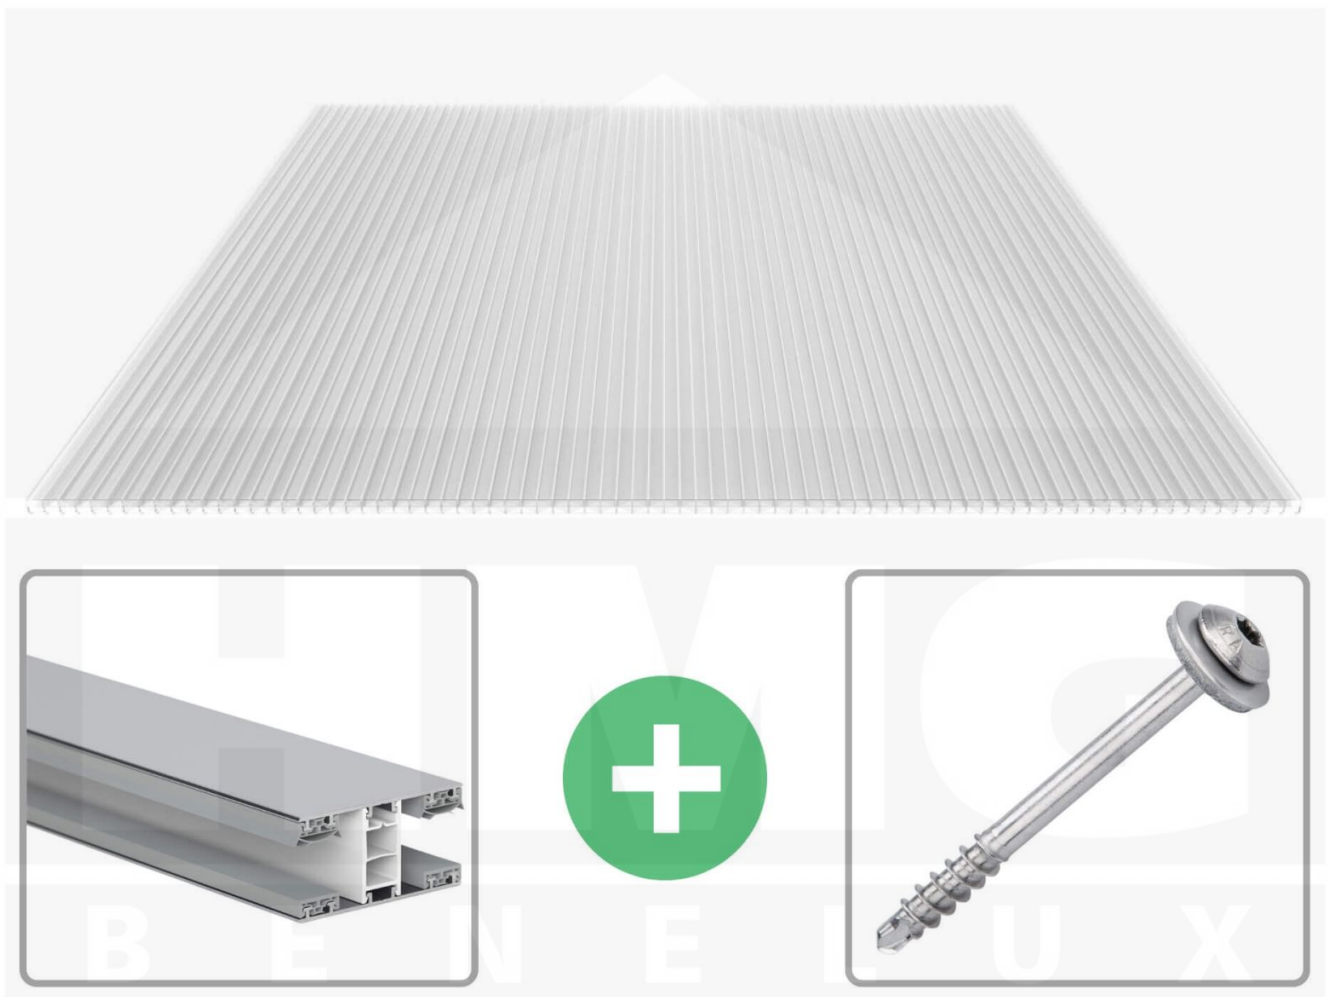

**Polycarbonaat kanaalplaat | 16 mm | Profiel Mendig | Voordeelpakket |
Plaatbreedte 980 mm | Helder | Extra sterk | Breedte 6,12 m | Lengte 2,50 m**

Artikelnr.: 70075MC6025

Direct naar het artikel:

Scan deze barcode gewoon met uw mobiel en u komt direct aan naar het product met verdere informatie, afbeeldingen, video's, etc.

Productinfo

Polycarbonaat kanaalplaten 16 mm

Deze X-structuur plaat heeft een dikte van 16 mm en is ook onder de naam VLF-SDP16-PCX bekend. Deze polycarbonaat kanaalplaat in de kleur glashelder, laat ca. 65% licht door en is verkrijgbaar in lengtes van 2 tot 7 m. De platen worden nauwkeurig op bestelling in de lengte op maat gezaagd. Berekend wordt de hele plaat, rest stukken worden meegestuurd. De plaatbreedte is 980 mm.

Dekkende breedte

Eerste plaat met profiel = 1070 mm, elke volgende plaat met profiel + 1010 mm

Tussenmaten mogelijk door zelf smaller te zagen.

Montage profiel Mendig Thermo / Classic

Het montage profiel Mendig is een 60 mm breed profiel en bestaat uit een mix van aluminium en hoogwaardig PVC, die door het klik-systeem heel makkelijk gemonteert kan worden. Dit montage profiel is in de kleur blank aluminium met een wit koppelstuk in lengtes van 2,00 - 7,02 m voor 10 mm tot en met 32 mm sterke kanaalplaten en massieve platen verkrijgbaar. De koppelprofielen bestaan uit 2 delen (onder- en bovenprofiel), de randprofielen uit 3 delen (onder- en bovenprofiel plus een randdeel om in te schuiven).