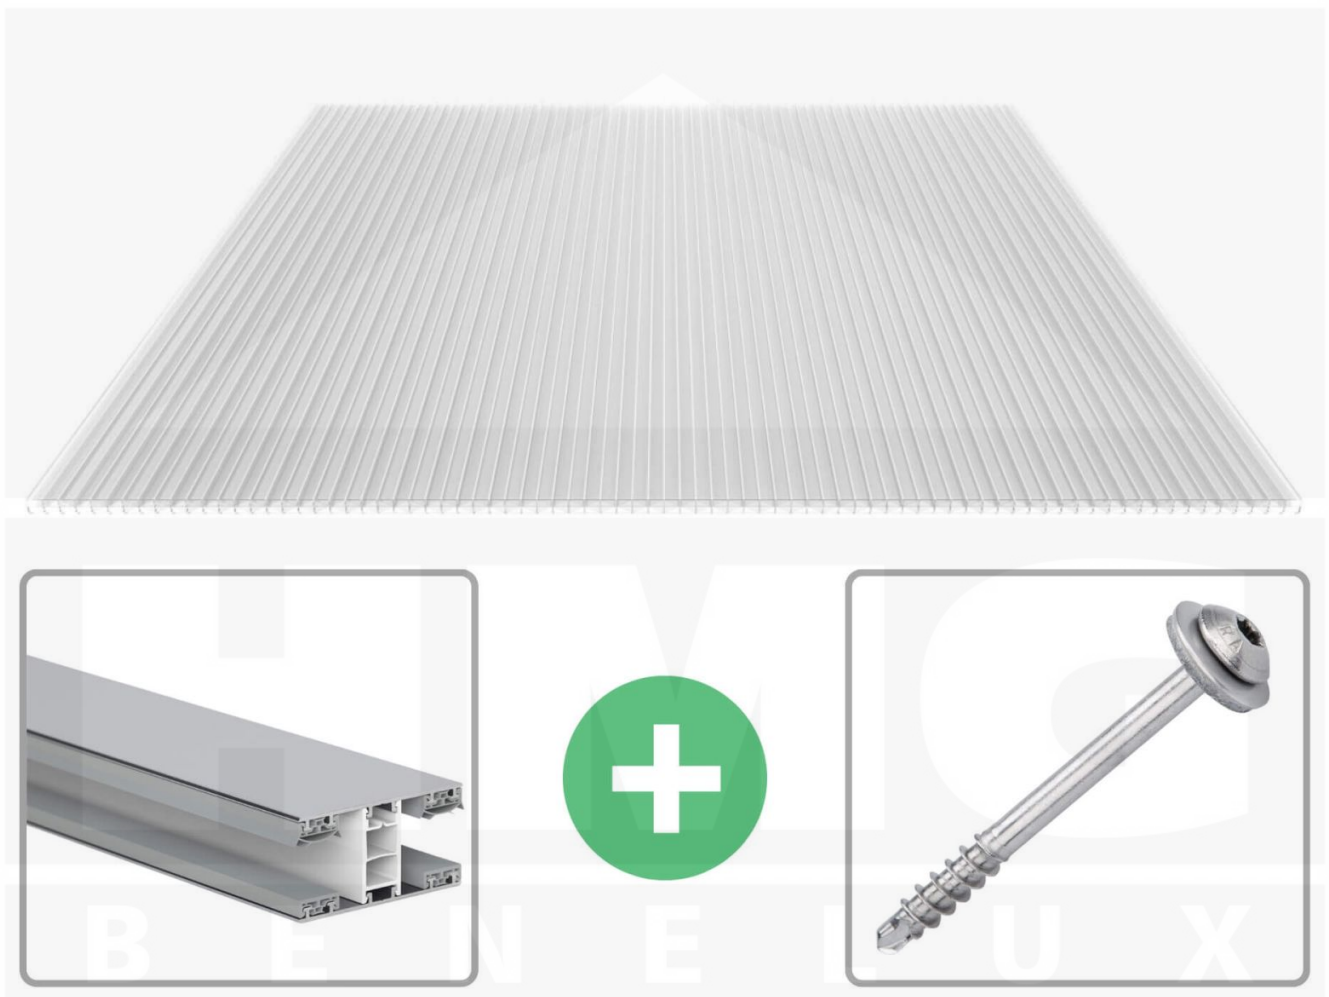

**Polycarbonaat kanaalplaat | 16 mm | Profiel Mendig | Voordeelpakket |
Plaatbreedte 980 mm | Helder | Extra sterk | Breedte 6,12 m | Lengte 3,50 m**

Artikelnr.: 70075MC6035

Direct naar het artikel:

Scan deze barcode gewoon met uw mobiel en u komt direct aan naar het product met verdere informatie, afbeeldingen, video's, etc.

Productinfo

Polycarbonaat kanaalplaten 16 mm

Deze X-structuur plaat heeft een dikte van 16 mm en is ook onder de naam VLF-SDP16-PCX bekend. Deze polycarbonaat kanaalplaat in de kleur glashelder, laat ca. 65% licht door en is verkrijgbaar in lengtes van 2 tot 7 m. De platen worden nauwkeurig op bestelling in de lengte op maat gezaagd. Berekend wordt de hele plaat, rest stukken worden meegestuurd. De plaatbreedte is 980 mm.

Producttoepassingen

Polycarbonaat kanaalplaten zijn aan een kant UV-bestendig, zeer helder, zeer goed bestand tegen normale weersinvloeden, enorm slag- en breukvast, vormstabiel, bestand tegen hoge temperaturen en moeilijk ontvlambaar. PC kanaalplaten worden in de bouw-, tuinbouw-, agrarische (beperkt omdat niet ammoniak bestendig) en de particuliere sector als dakbedekking voor hallen, kassen, stallen, schuurtjes, fietsenstallingen, terrasoverkappingen, veranda's en carports toegepast. Ook worden Polycarbonaat kanaalplaten verticaal voor wanden en afscheidingen toegepast.