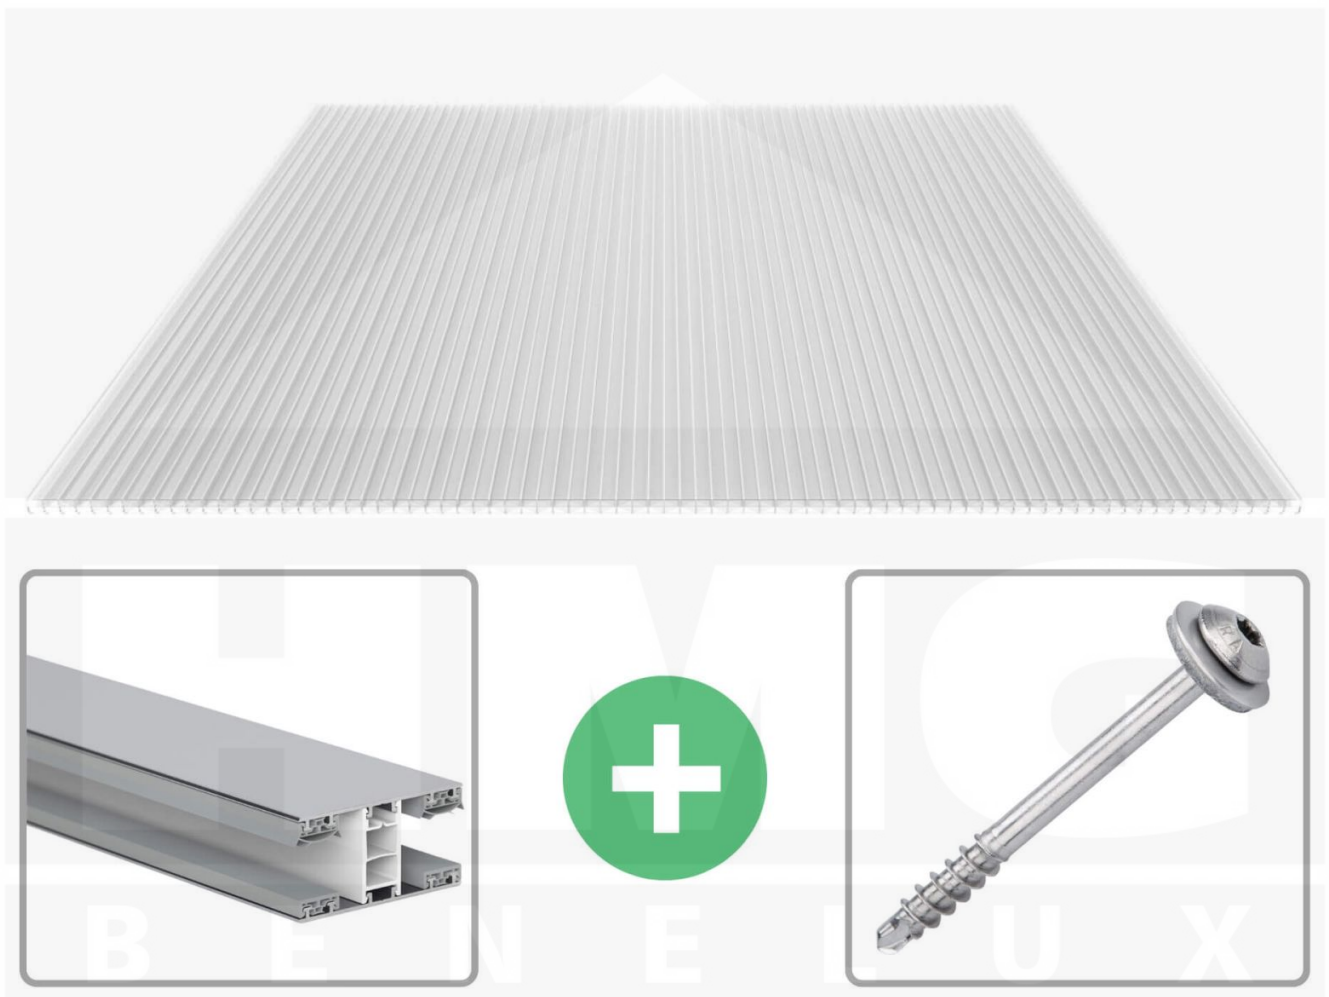

**Polycarbonaat kanaalplaat | 16 mm | Profiel Mendig | Voordeelpakket |
Plaatbreedte 980 mm | Helder | Extra sterk | Breedte 6,12 m | Lengte 4,00 m**

Artikelnr.: 70075MC6040

Productinfo

Polycarbonaat kanaalplaten 16 mm

Deze X-structuur plaat heeft een dikte van 16 mm en is ook onder de naam VLF-SDP16-PCX bekend. Deze polycarbonaat kanaalplaat in de kleur glashelder, laat ca. 65% licht door en is verkrijgbaar in lengtes van 2 tot 7 m. De platen worden nauwkeurig op bestelling in de lengte op maat gezaagd. Berekend wordt de hele plaat, rest stukken worden meegestuurd. De plaatbreedte is 980 mm.

Producttoepassingen

Polycarbonaat kanaalplaten zijn aan een kant UV-bestendig, zeer helder, zeer goed bestand tegen normale weersinvloeden, enorm slag- en breukvast, vormstabiel, bestand tegen hoge temperaturen en moeilijk ontvlambaar. PC kanaalplaten worden in de bouw-, tuinbouw-, agrarische (beperkt omdat niet ammoniak bestendig) en de particuliere sector als dakbedekking voor hallen, kassen, stallen, schuurtjes, fietsenstallingen, terrasoverkappingen, veranda's en carports toegepast. Ook worden Polycarbonaat kanaalplaten verticaal voor wanden en afscheidingen toegepast.

Dekkende breedte

Eerste plaat met profiel = 1070 mm, elke volgende plaat met profiel + 1010 mm

Tussenmaten mogelijk door zelf smaller te zagen.

Montage profiel Mendig Thermo / Classic

Het montage profiel Mendig is een 60 mm breed profiel en bestaat uit een mix van aluminium en hoogwaardig PVC, die door het klik-systeem heel makkelijk gemonteert kan worden. Dit montage profiel is in de kleur blank aluminium met een wit koppelstuk in lengtes van 2,00 - 7,02 m voor 10 mm tot en met 32 mm sterke kanaalplaten en massieve platen verkrijgbaar. De koppelprofielen bestaan uit 2 delen (onder- en bovenprofiel), de randprofielen uit 3 delen (onder- en bovenprofiel plus een randdeel om in te schuiven).