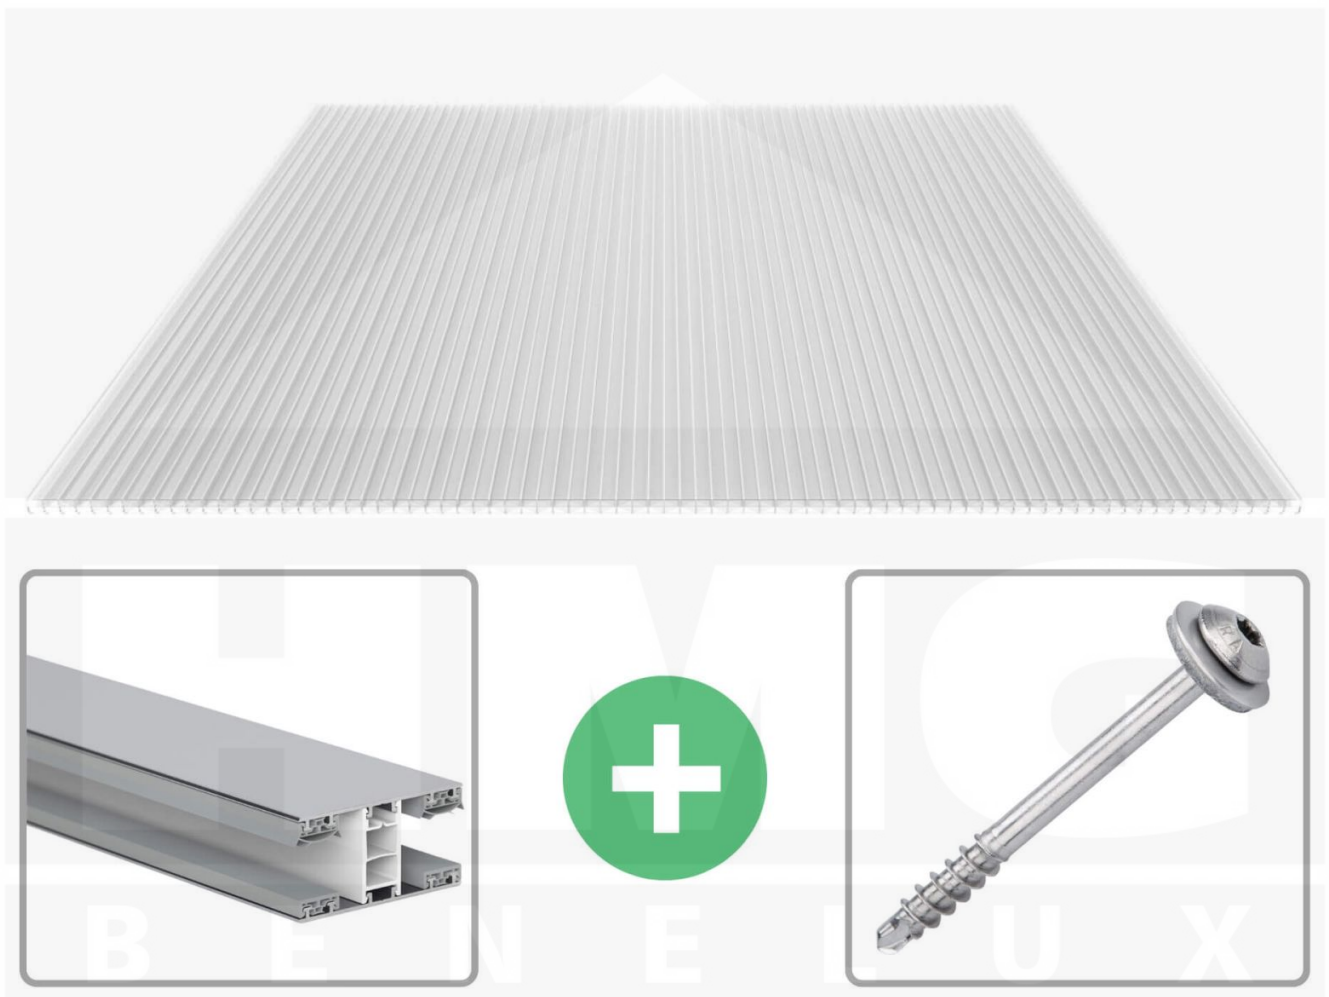

**Polycarbonaat kanaalplaat | 16 mm | Profiel Mendig | Voordeelpakket |  
Plaatbreedte 980 mm | Helder | Extra sterk | Breedte 6,12 m | Lengte 5,00 m**

Artikelnr.: 70075MC6050

**Direct naar het artikel:**

### Polycarbonaat kanaalplaten 16 mm

Deze X-structuur plaat heeft een dikte van 16 mm en is ook onder de naam VLF-SDP16-PCX bekend. Deze polycarbonaat kanaalplaat in de kleur glashelder, laat ca. 65% licht door en is verkrijgbaar in lengtes van 2 tot 7 m. De platen worden nauwkeurig op bestelling in de lengte op maat gezaagd. Berekend wordt de hele plaat, rest stukken worden meegestuurd. De plaatbreedte is 980 mm.

### Producttoepassingen

Polycarbonaat kanaalplaten zijn aan een kant UV-bestendig, zeer helder, zeer goed bestand tegen normale weersinvloeden, enorm slag- en breukvast, vormstabiel, bestand tegen hoge temperaturen en moeilijk ontvlambaar. PC kanaalplaten worden in de bouw-, tuinbouw-, agrarische (beperkt omdat niet ammoniak bestendig) en de particuliere sector als dakbedekking voor hallen, kassen, stallen, schuurtjes, fietsenstallingen, terrasoverkappingen, veranda's en carports toegepast. Ook worden Polycarbonaat kanaalplaten verticaal voor wanden en afscheidingen toegepast.

### Montage profiel Mendig Thermo / Classic

Het montage profiel Mendig is een 60 mm breed profiel en bestaat uit een mix van aluminium en hoogwaardig PVC, die door het klik-systeem heel makkelijk gemonteert kan worden. Dit montage profiel is in de kleur blank aluminium met een wit koppelstuk in lengtes van 2,00 - 7,02 m voor 10 mm tot en met 32 mm sterke kanaalplaten en massieve platen verkrijgbaar. De koppelprofielen bestaan uit 2 delen (onder- en bovenprofiel), de randprofielen uit 3 delen (onder- en bovenprofiel plus een randdeel om in te schuiven).