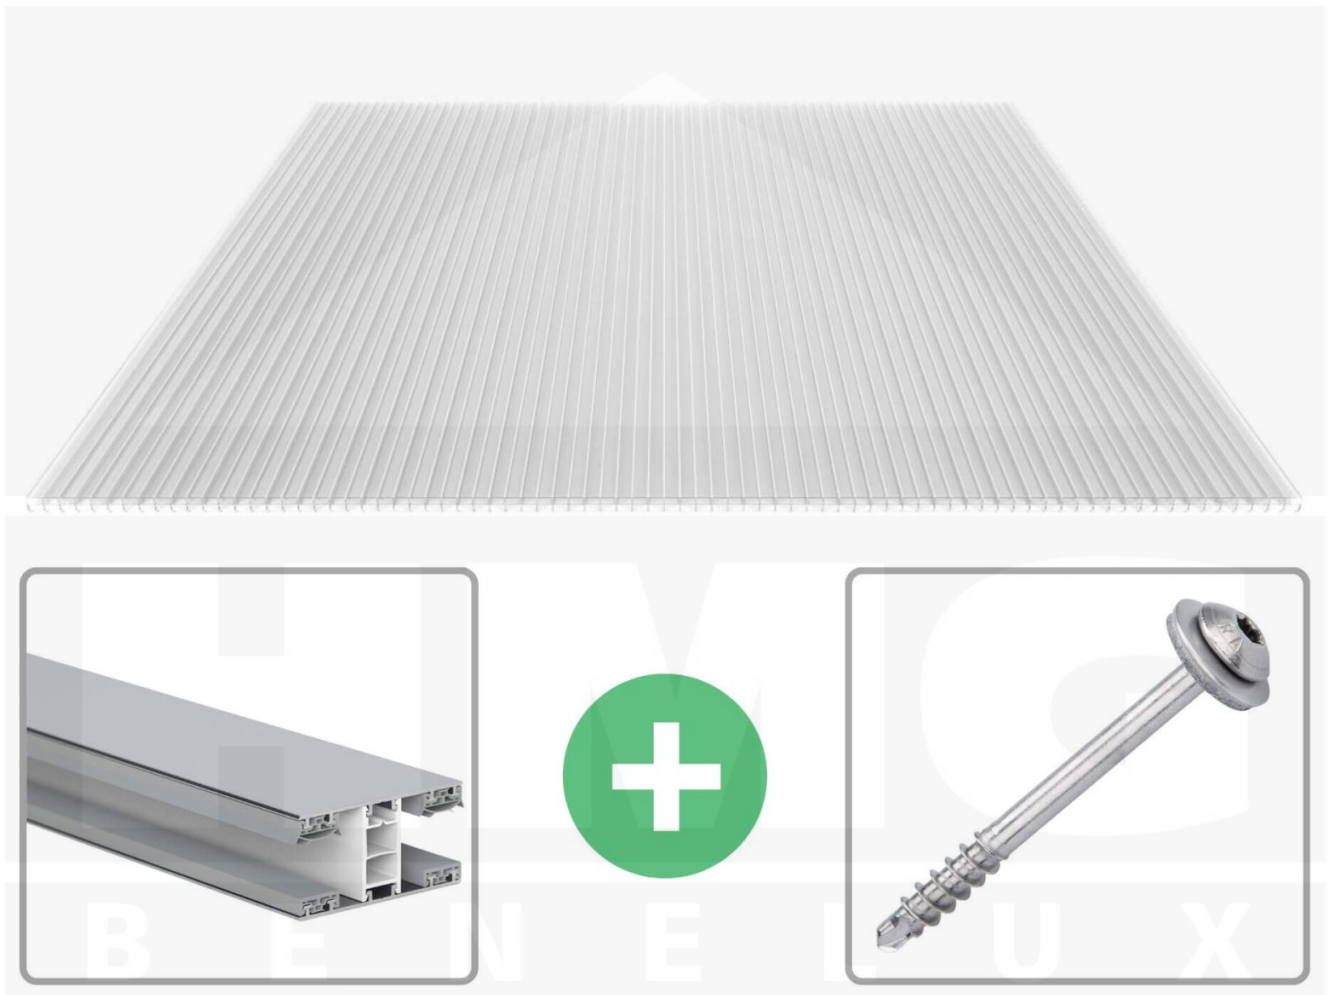

**Polycarbonaat kanaalplaat | 16 mm | Profiel Mendig | Voordeelpakket |  
Plaatbreedte 980 mm | Helder | Extra sterk | Breedte 7,13 m | Lengte 2,50 m**

Artikelnr.: 70075MC7025

**Direct naar het artikel:**

### Polycarbonaat kanaalplaten 16 mm

Deze X-structuur plaat heeft een dikte van 16 mm en is ook onder de naam VLF-SDP16-PCX bekend. Deze polycarbonaat kanaalplaat in de kleur glashelder, laat ca. 65% licht door en is verkrijgbaar in lengtes van 2 tot 7 m. De platen worden nauwkeurig op bestelling in de lengte op maat gezaagd. Berekend wordt de hele plaat, rest stukken worden meegestuurd. De plaatbreedte is 980 mm.

### Producttoepassingen

Polycarbonaat kanaalplaten zijn aan een kant UV-bestendig, zeer helder, zeer goed bestand tegen normale weersinvloeden, enorm slag- en breukvast, vormstabiel, bestand tegen hoge temperaturen en moeilijk ontvlambaar. PC kanaalplaten worden in de bouw-, tuinbouw-, agrarische (beperkt omdat niet ammoniak bestendig) en de particuliere sector als dakbedekking voor hallen, kassen, stallen, schuurtjes, fietsenstallingen, terrasoverkappingen, veranda's en carports toegepast. Ook worden Polycarbonaat kanaalplaten verticaal voor wanden en afscheidingen toegepast.

### Montage profiel Mendig Thermo / Classic

Het montage profiel Mendig is een 60 mm breed profiel en bestaat uit een mix van aluminium en hoogwaardig PVC, die door het klik-systeem heel makkelijk gemonteert kan worden. Dit montage profiel is in de kleur blank aluminium met een wit koppelstuk in lengtes van 2,00 - 7,02 m voor 10 mm tot en met 32 mm sterke kanaalplaten en massieve platen verkrijgbaar. De koppelprofielen bestaan uit 2 delen (onder- en bovenprofiel), de randprofielen uit 3 delen (onder- en bovenprofiel plus een randdeel om in te schuiven).