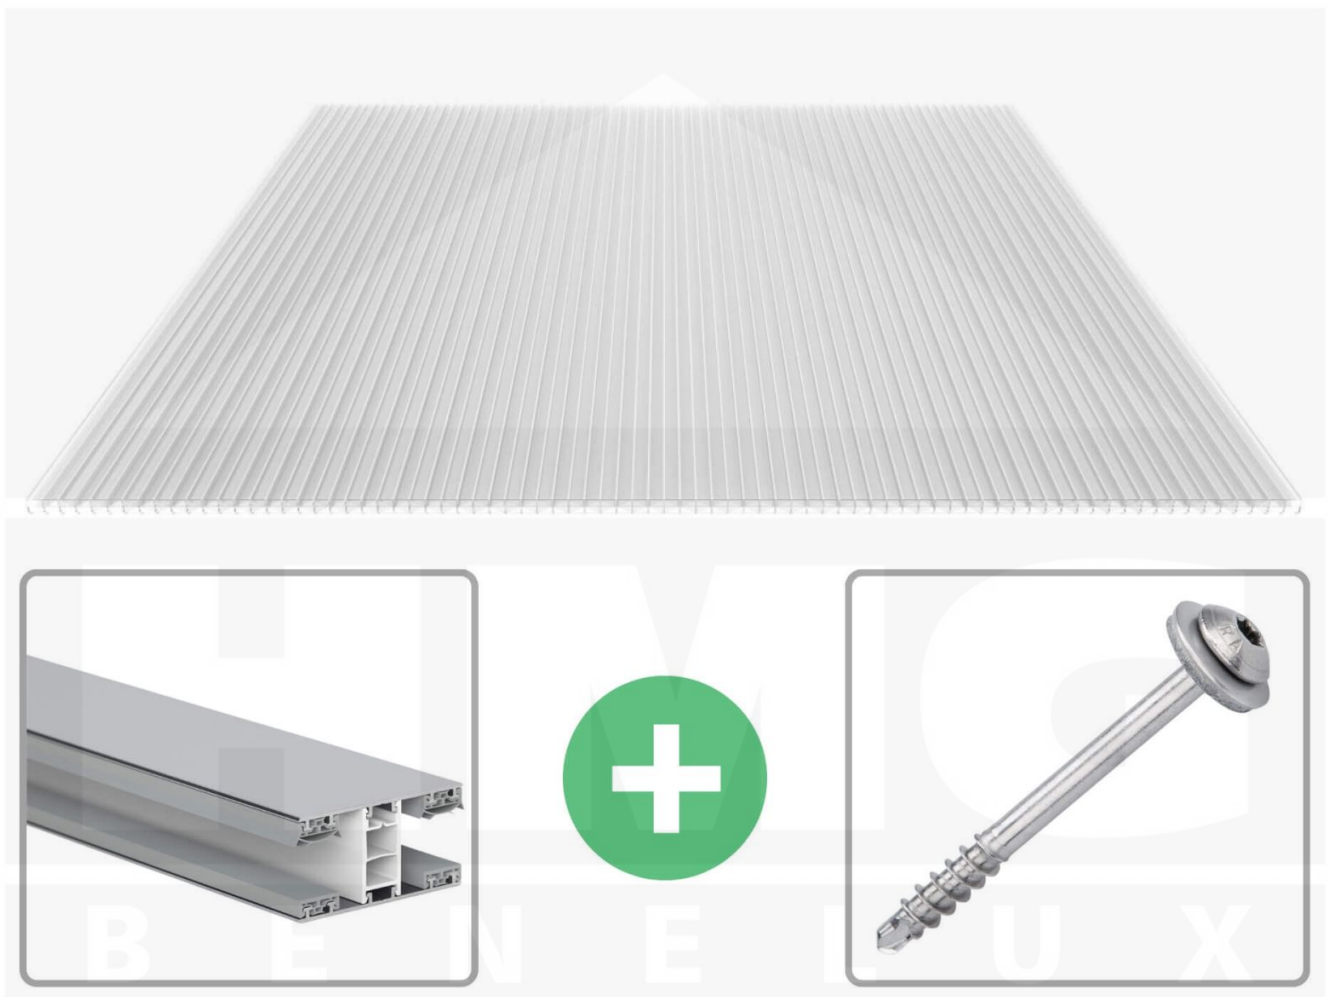

**Polycarbonaat kanaalplaat | 16 mm | Profiel Mendig | Voordeelpakket |
Plaatbreedte 980 mm | Helder | Extra sterk | Breedte 8,14 m | Lengte 2,00 m**

Artikelnr.: 70075MC8020

Direct naar het artikel:

Scan deze barcode gewoon met uw mobiel en u komt direct aan naar het product met verdere informatie, afbeeldingen, video's, etc.

Productinfo

Polycarbonaat kanaalplaten 16 mm

Deze X-structuur plaat heeft een dikte van 16 mm en is ook onder de naam VLF-SDP16-PCX bekend. Deze polycarbonaat kanaalplaat in de kleur glashelder, laat ca. 65% licht door en is verkrijgbaar in lengtes van 2 tot 7 m. De platen worden nauwkeurig op bestelling in de lengte op maat gezaagd. Berekend wordt de hele plaat, rest stukken worden meegestuurd. De plaatbreedte is 980 mm.

Producttoepassingen

Polycarbonaat kanaalplaten zijn aan een kant UV-bestendig, zeer helder, zeer goed bestand tegen normale weersinvloeden, enorm slag- en breukvast, vormstabiel, bestand tegen hoge temperaturen en moeilijk ontvlambaar. PC kanaalplaten worden in de bouw-, tuinbouw-, agrarische (beperkt omdat niet ammoniak bestendig) en de particuliere sector als dakbedekking voor hallen, kassen, stallen, schuurtjes, fietsenstallingen, terrasoverkappingen, veranda's en carports toegepast. Ook worden Polycarbonaat kanaalplaten verticaal voor wanden en afscheidingen toegepast.