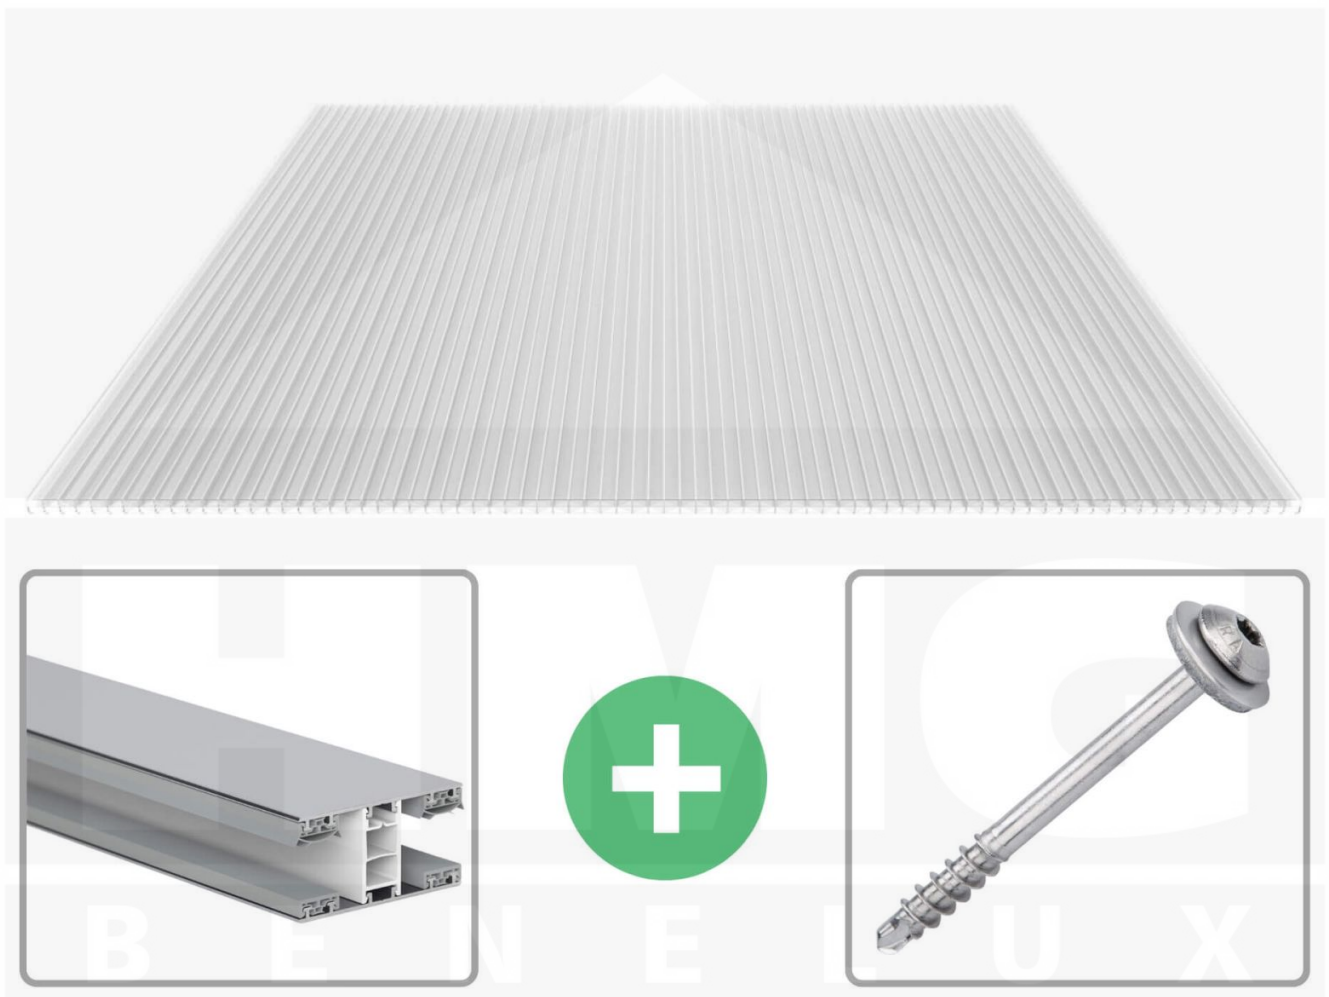

**Polycarbonaat kanaalplaat | 16 mm | Profiel Mendig | Voordeelpakket |
Plaatbreedte 980 mm | Helder | Extra sterk | Breedte 8,14 m | Lengte 2,50 m**

Artikelnr.: 70075MC8025

Direct naar het artikel:

Scan deze barcode gewoon met uw mobiel en u komt direct aan naar het product met verdere informatie, afbeeldingen, video's, etc.

Productinfo

Polycarbonaat kanaalplaten 16 mm

Deze X-structuur plaat heeft een dikte van 16 mm en is ook onder de naam VLF-SDP16-PCX bekend. Deze polycarbonaat kanaalplaat in de kleur glashelder, laat ca. 65% licht door en is verkrijgbaar in lengtes van 2 tot 7 m. De platen worden nauwkeurig op bestelling in de lengte op maat gezaagd. Berekend wordt de hele plaat, rest stukken worden meegestuurd. De plaatbreedte is 980 mm.

Producttoepassingen

Polycarbonaat kanaalplaten zijn aan een kant UV-bestendig, zeer helder, zeer goed bestand tegen normale weersinvloeden, enorm slag- en breukvast, vormstabiel, bestand tegen hoge temperaturen en moeilijk ontvlambaar. PC kanaalplaten worden in de bouw-, tuinbouw-, agrarische (beperkt omdat niet ammoniak bestendig) en de particuliere sector als dakbedekking voor hallen, kassen, stallen, schuurtjes, fietsenstallingen, terrasoverkappingen, veranda's en carports toegepast. Ook worden Polycarbonaat kanaalplaten verticaal voor wanden en afscheidingen toegepast.