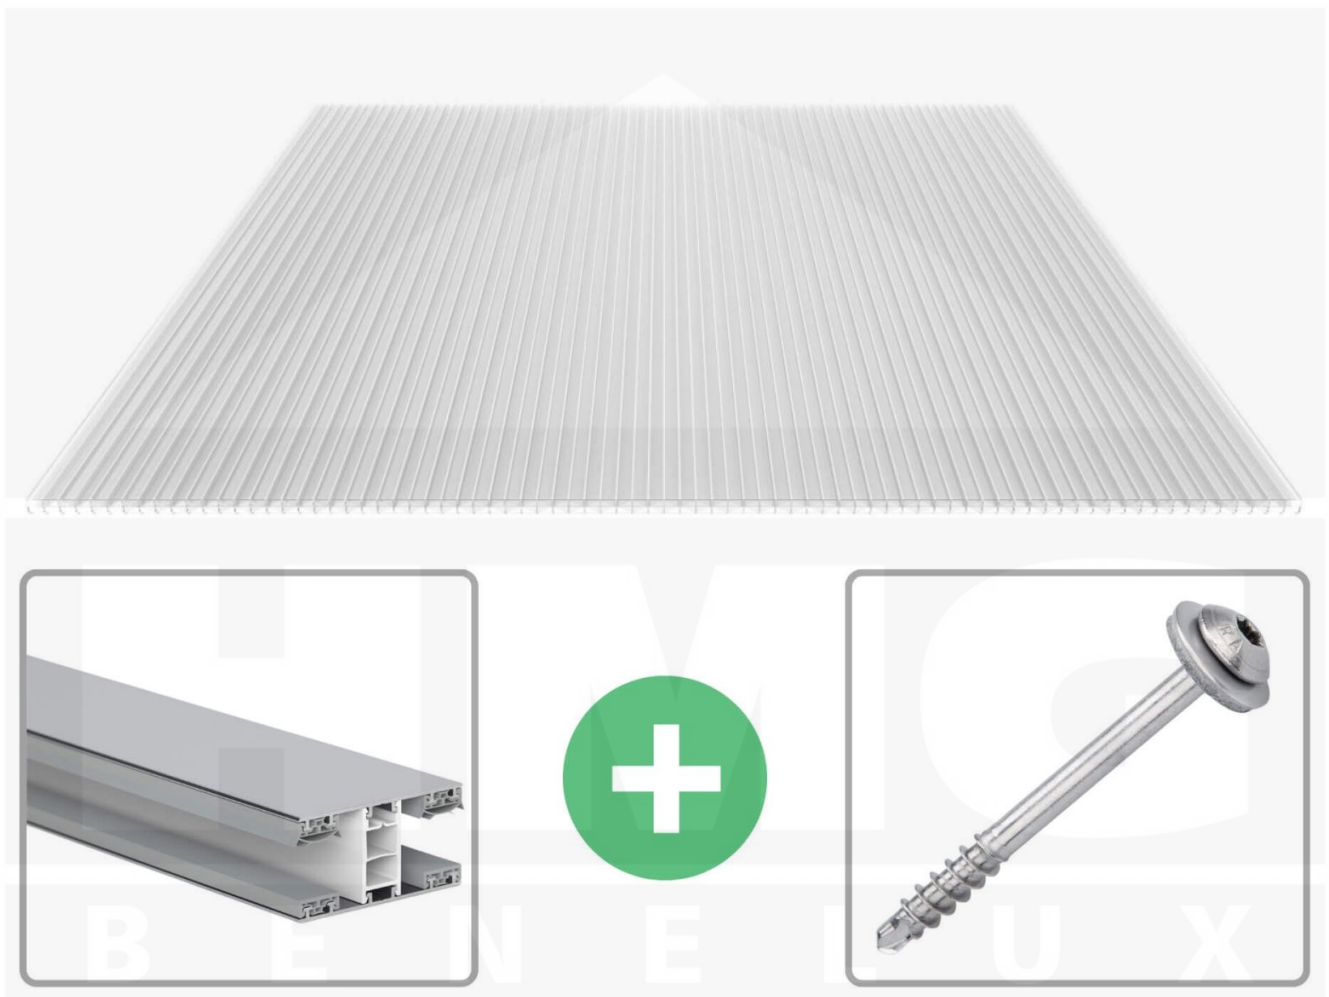

**Polycarbonaat kanaalplaat | 16 mm | Profiel Mendig | Voordeelpakket |
Plaatbreedte 980 mm | Helder | Extra sterk | Breedte 8,14 m | Lengte 3,00 m**

Artikelnr.: 70075MC8030

Direct naar het artikel:

Scan deze barcode gewoon met uw mobiel en u komt direct aan naar het product met verdere informatie, afbeeldingen, video's, etc.

Productinfo

Polycarbonaat kanaalplaten 16 mm

Deze X-structuur plaat heeft een dikte van 16 mm en is ook onder de naam VLF-SDP16-PCX bekend. Deze polycarbonaat kanaalplaat in de kleur glashelder, laat ca. 65% licht door en is verkrijgbaar in lengtes van 2 tot 7 m. De platen worden nauwkeurig op bestelling in de lengte op maat gezaagd. Berekend wordt de hele plaat, rest stukken worden meegestuurd. De plaatbreedte is 980 mm.

Producttoepassingen

Polycarbonaat kanaalplaten zijn aan een kant UV-bestendig, zeer helder, zeer goed bestand tegen normale weersinvloeden, enorm slag- en breukvast, vormstabiel, bestand tegen hoge temperaturen en moeilijk ontvlambaar. PC kanaalplaten worden in de bouw-, tuinbouw-, agrarische (beperkt omdat niet ammoniak bestendig) en de particuliere sector als dakbedekking voor hallen, kassen, stallen, schuurtjes, fietsenstallingen, terrasoverkappingen, veranda's en carports toegepast. Ook worden Polycarbonaat kanaalplaten verticaal voor wanden en afscheidingen toegepast.