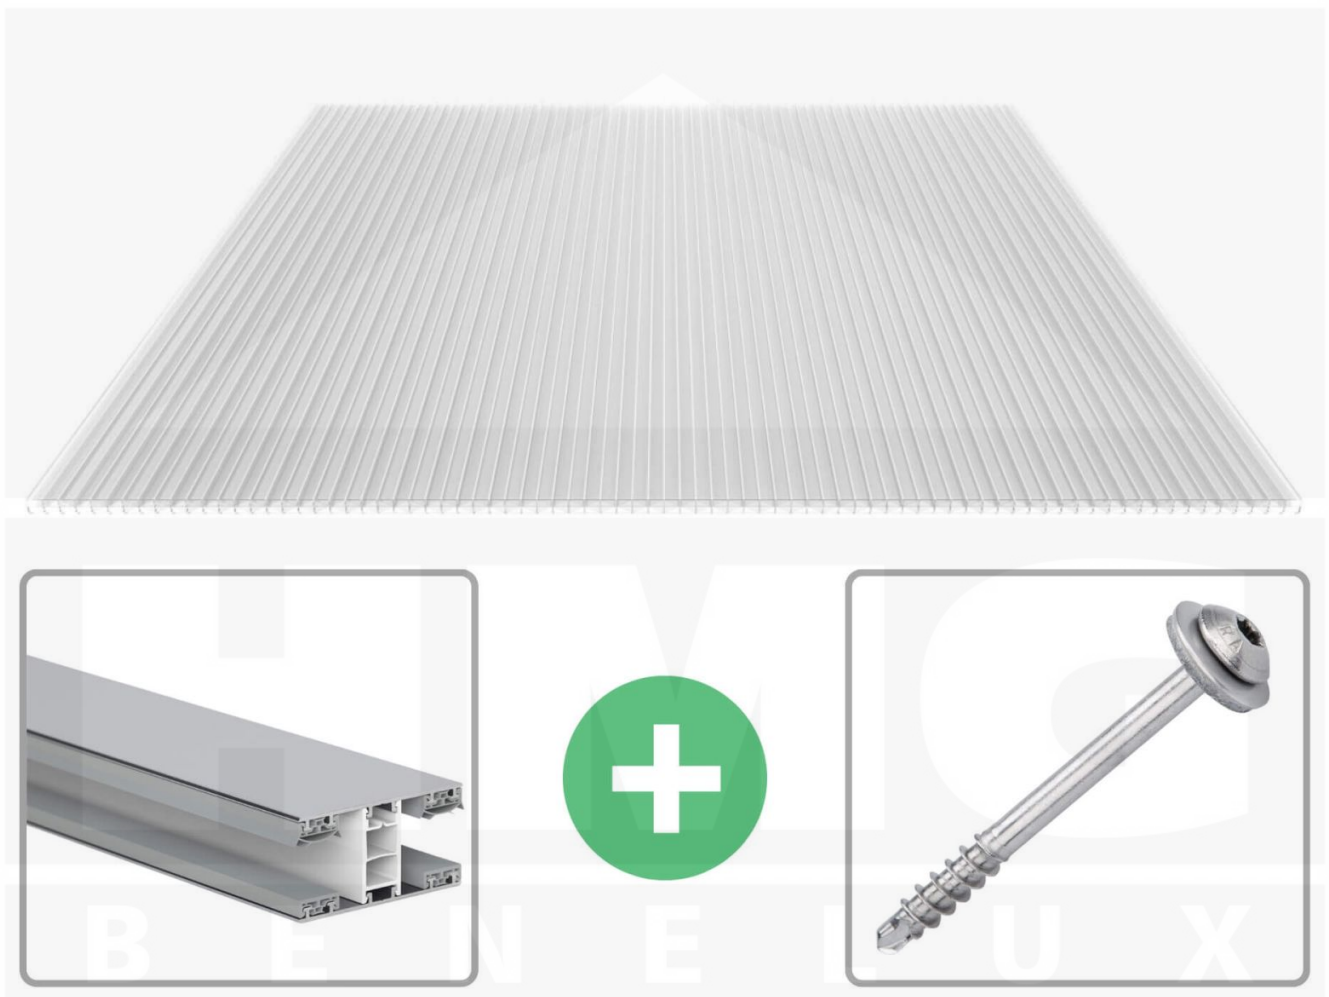

**Polycarbonaat kanaalplaat | 16 mm | Profiel Mendig | Voordeelpakket |
Plaatbreedte 980 mm | Helder | Extra sterk | Breedte 8,14 m | Lengte 5,00 m**

Artikelnr.: 70075MC8050

Direct naar het artikel:

Scan deze barcode gewoon met uw mobiel en u komt direct aan naar het product met verdere informatie, afbeeldingen, video's, etc.

Productinfo

Polycarbonaat kanaalplaten 16 mm

Deze X-structuur plaat heeft een dikte van 16 mm en is ook onder de naam VLF-SDP16-PCX bekend. Deze polycarbonaat kanaalplaat in de kleur glashelder, laat ca. 65% licht door en is verkrijgbaar in lengtes van 2 tot 7 m. De platen worden nauwkeurig op bestelling in de lengte op maat gezaagd. Berekend wordt de hele plaat, rest stukken worden meegestuurd. De plaatbreedte is 980 mm.

Producttoepassingen

Polycarbonaat kanaalplaten zijn aan een kant UV-bestendig, zeer helder, zeer goed bestand tegen normale weersinvloeden, enorm slag- en breukvast, vormstabiel, bestand tegen hoge temperaturen en moeilijk ontvlambaar. PC kanaalplaten worden in de bouw-, tuinbouw-, agrarische (beperkt omdat niet ammoniak bestendig) en de particuliere sector als dakbedekking voor hallen, kassen, stallen, schuurtjes, fietsenstallingen, terrasoverkappingen, veranda's en carports toegepast. Ook worden Polycarbonaat kanaalplaten verticaal voor wanden en afscheidingen toegepast.