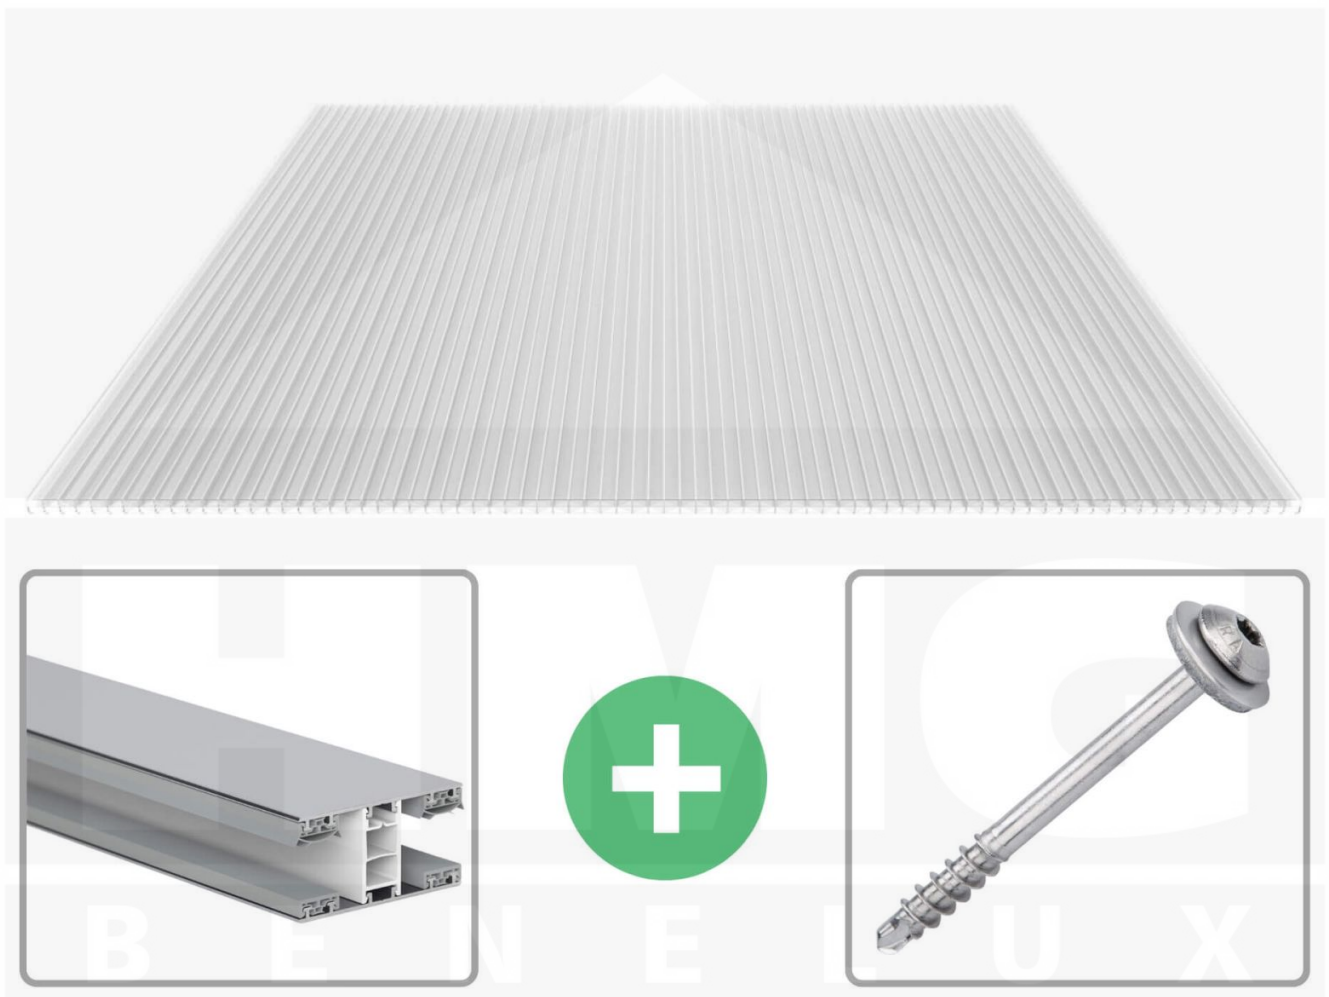

**Polycarbonaat kanaalplaat | 16 mm | Profiel Mendig | Voordeelpakket |
Plaatbreedte 980 mm | Helder | Extra sterk | Breedte 9,15 m | Lengte 2,50 m**

Artikelnr.: 70075MC9025

Direct naar het artikel:

Scan deze barcode gewoon met uw mobiel en u komt direct aan naar het product met verdere informatie, afbeeldingen, video's, etc.

Productinfo

Polycarbonaat kanaalplaten 16 mm

Deze X-structuur plaat heeft een dikte van 16 mm en is ook onder de naam VLF-SDP16-PCX bekend. Deze polycarbonaat kanaalplaat in de kleur glashelder, laat ca. 65% licht door en is verkrijgbaar in lengtes van 2 tot 7 m. De platen worden nauwkeurig op bestelling in de lengte op maat gezaagd. Berekend wordt de hele plaat, rest stukken worden meegestuurd. De plaatbreedte is 980 mm.

Producttoepassingen

Polycarbonaat kanaalplaten zijn aan een kant UV-bestendig, zeer helder, zeer goed bestand tegen normale weersinvloeden, enorm slag- en breukvast, vormstabiel, bestand tegen hoge temperaturen en moeilijk ontvlambaar. PC kanaalplaten worden in de bouw-, tuinbouw-, agrarische (beperkt omdat niet ammoniak bestendig) en de particuliere sector als dakbedekking voor hallen, kassen, stallen, schuurtjes, fietsenstallingen, terrasoverkappingen, veranda's en carports toegepast. Ook worden Polycarbonaat kanaalplaten verticaal voor wanden en afscheidingen toegepast.