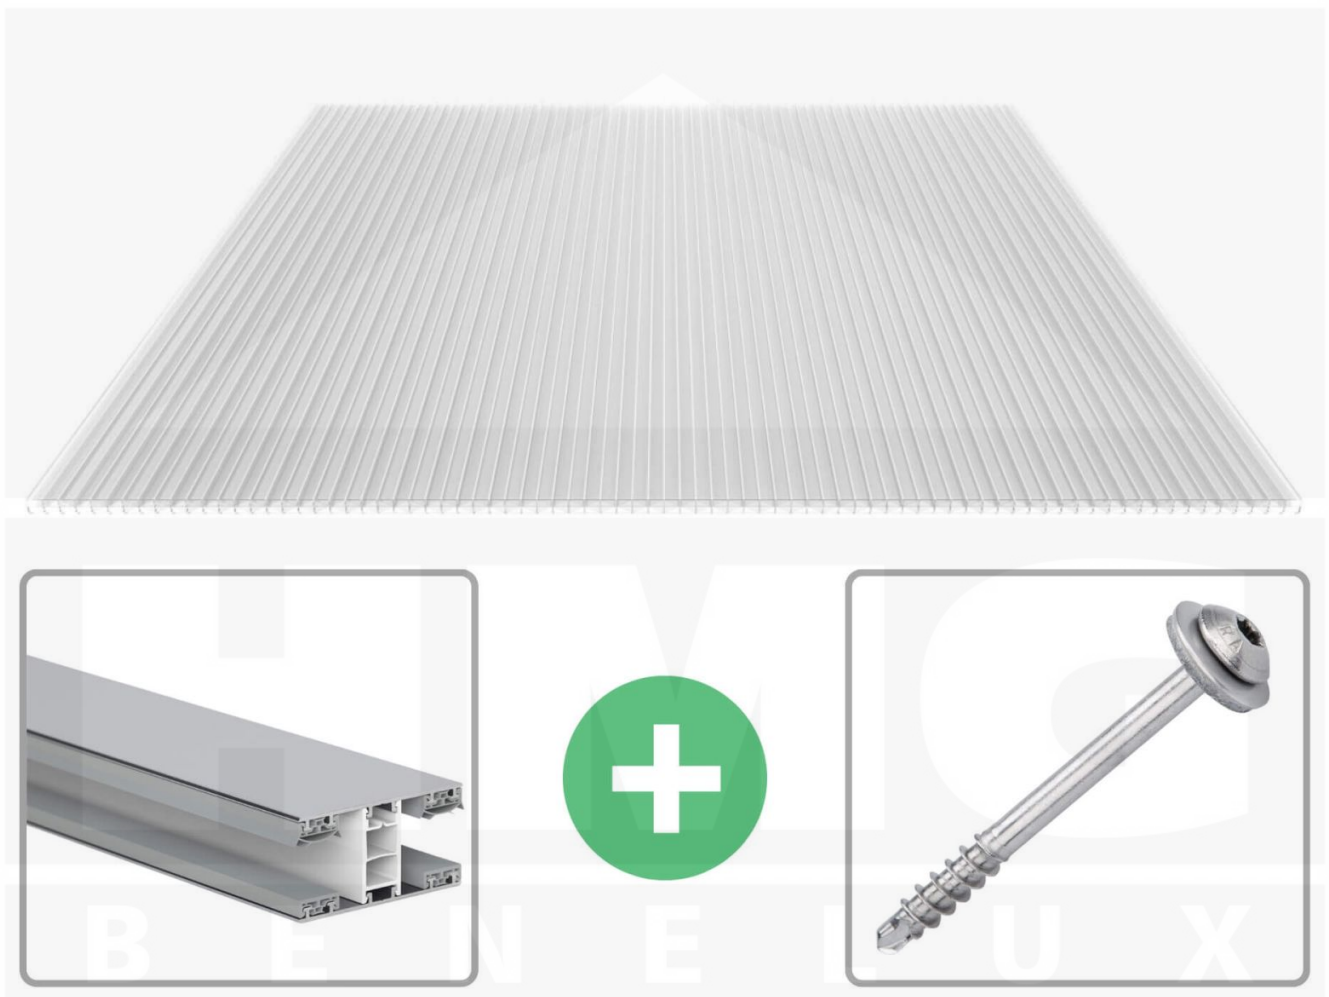

**Polycarbonaat kanaalplaat | 16 mm | Profiel Mendig | Voordeelpakket |
Plaatbreedte 980 mm | Helder | Extra sterk | Breedte 9,15 m | Lengte 4,00 m**

Artikelnr.: 70075MC9040

Direct naar het artikel:

Scan deze barcode gewoon met uw mobiel en u komt direct aan naar het product met verdere informatie, afbeeldingen, video's, etc.

Productinfo

Polycarbonaat kanaalplaten 16 mm

Deze X-structuur plaat heeft een dikte van 16 mm en is ook onder de naam VLF-SDP16-PCX bekend. Deze polycarbonaat kanaalplaat in de kleur glashelder, laat ca. 65% licht door en is verkrijgbaar in lengtes van 2 tot 7 m. De platen worden nauwkeurig op bestelling in de lengte op maat gezaagd. Berekend wordt de hele plaat, rest stukken worden meegestuurd. De plaatbreedte is 980 mm.

Producttoepassingen

Polycarbonaat kanaalplaten zijn aan een kant UV-bestendig, zeer helder, zeer goed bestand tegen normale weersinvloeden, enorm slag- en breukvast, vormstabiel, bestand tegen hoge temperaturen en moeilijk ontvlambaar. PC kanaalplaten worden in de bouw-, tuinbouw-, agrarische (beperkt omdat niet ammoniak bestendig) en de particuliere sector als dakbedekking voor hallen, kassen, stallen, schuurtjes, fietsenstallingen, terrasoverkappingen, veranda's en carports toegepast. Ook worden Polycarbonaat kanaalplaten verticaal voor wanden en afscheidingen toegepast.