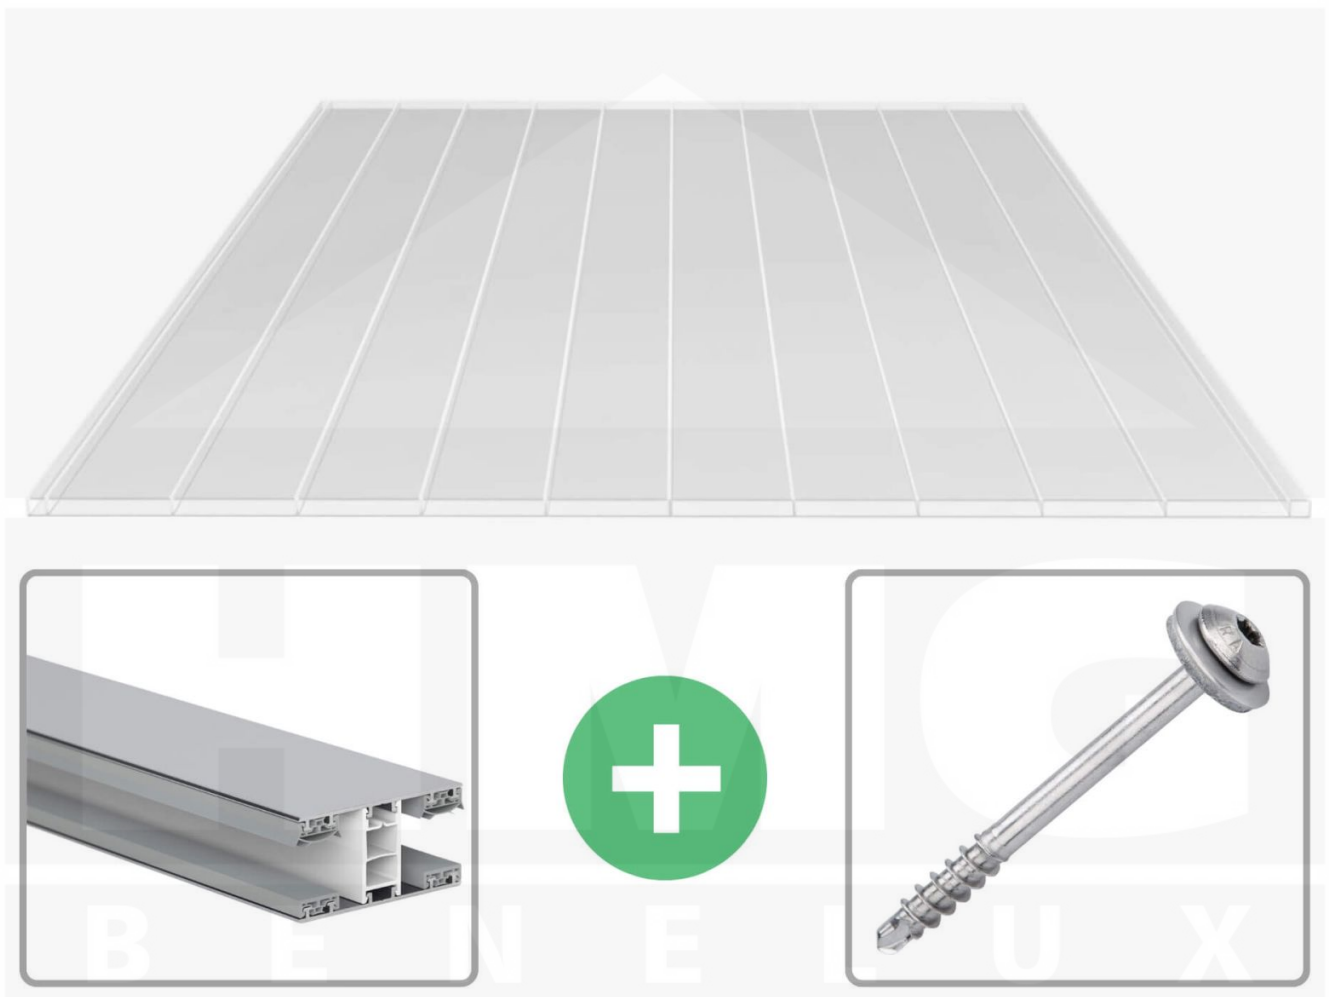

**Acrylaat kanaalplaat | 16 mm | Profiel Mendig | Voordeelpakket |
Plaatbreedte 980 mm | Helder | Brede kanaal | Breedte 8,14 m | Lengte 4,50**

Artikelnr.: 70075MC968045

Productinfo

Acrylaat kanaalplaten 16 mm

Deze 2-wandige kanaalplaat heeft een dikte van 16 mm en is ook onder de naam VLF-SDP16-AC96 breedkamer bekend. Deze acrylaat kanaalplaat in de kleur glashelder, laat ca. 87% licht door en is verkrijgbaar in lengtes van 2 tot 7 m. De platen worden nauwkeurig op bestelling in de lengte op maat gezaagd. Berekend wordt de hele plaat, rest stukken worden meegestuurd. De plaatbreedte is 980 mm.

Dekkende breedte

Eerste plaat met profiel = 1070 mm, elke volgende plaat met profiel + 1010 mm

Tussenmaten mogelijk door zelf smaller te zagen.

Montage profiel Mendig Thermo / Classic

Het montage profiel Mendig is een 60 mm breed profiel en bestaat uit een mix van aluminium en hoogwaardig PVC, die door het klik-systeem heel makkelijk gemonteert kan worden. Dit montage profiel is in de kleur blank aluminium met een wit koppelstuk in lengtes van 2,00 - 7,02 m voor 10 mm tot en met 32 mm sterke kanaalplaten en massieve platen verkrijgbaar. De koppelprofielen bestaan uit 2 delen (onder- en bovenprofiel), de randprofielen uit 3 delen (onder- en bovenprofiel plus een randdeel om in te schuiven).