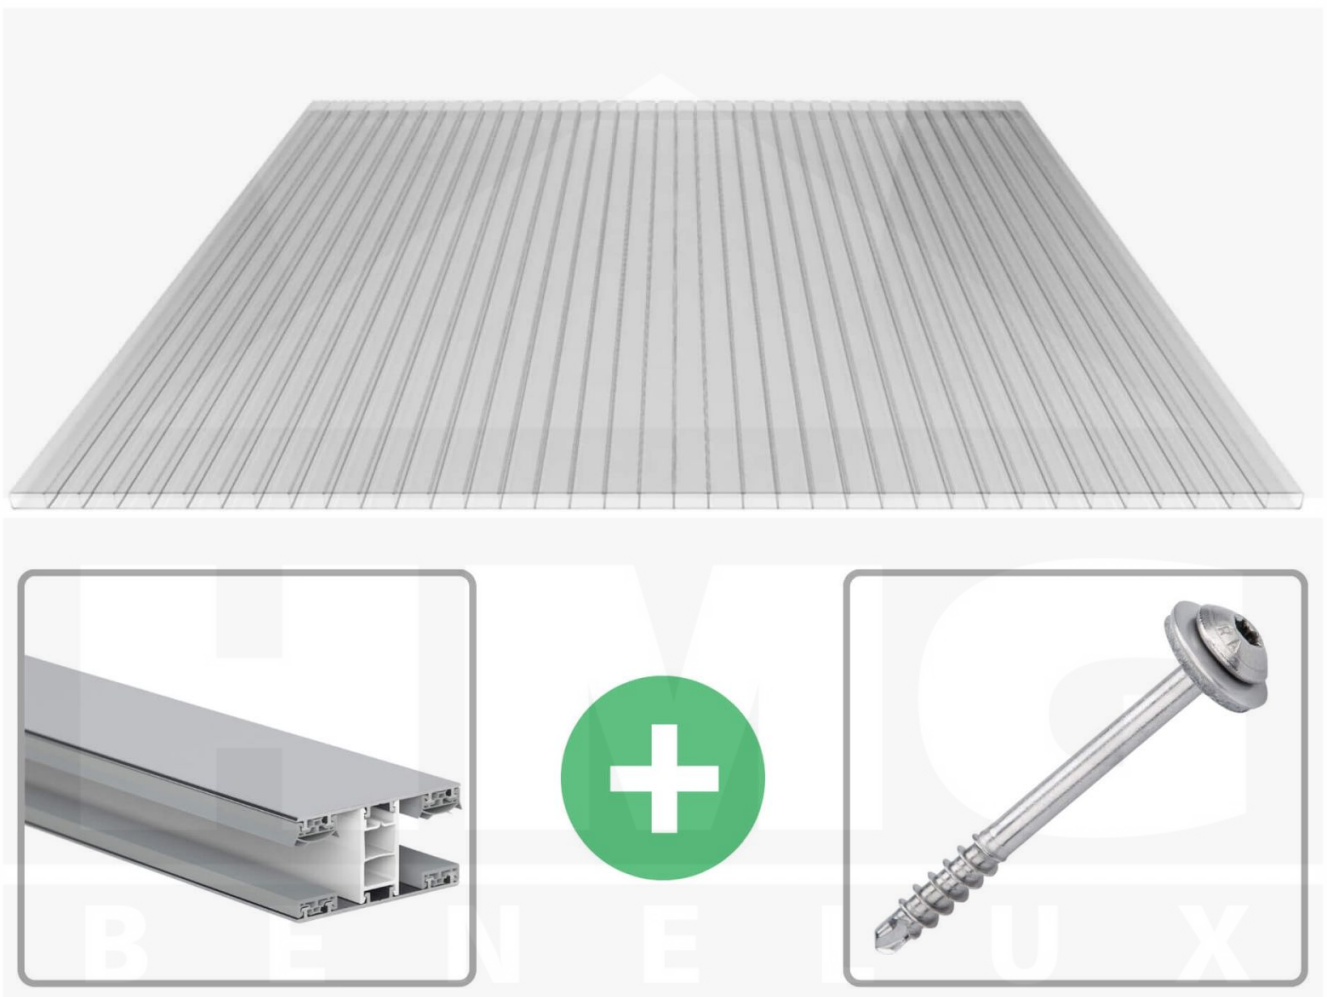

**Acrylaat kanaalplaat | 16 mm | Profiel Mendig | Voordeelpakket |
Plaatbreedte 980 mm | Helder | Breedte 3,09 m | Lengte 2,50 m**

Artikelnr.: 70075MCAC3025

Direct naar het artikel:

Scan deze barcode gewoon met uw mobiel en u komt direct aan naar het product met verdere informatie, afbeeldingen, video's, etc.

Productinfo

Acrylaat kanaalplaten 16 mm

Deze 2-wandige kanaalplaat heeft een dikte van 16 mm en is ook onder de naam VLF-SDP16-AC bekend. Deze acrylaat kanaalplaat in de kleur glashelder, laat ca. 84% licht door en is verkrijgbaar in lengtes van 2 tot 7 m. De platen worden nauwkeurig op bestelling in de lengte op maat gezaagd. Berekend wordt de hele plaat, rest stukken worden meegestuurd. De plaatbreedte is 980 mm.

Dekkende breedte

Eerste plaat met profiel = 1070 mm, elke volgende plaat met profiel + 1010 mm

Tussenmaten mogelijk door zelf smaller te zagen.

Montage profiel Mendig Thermo / Classic

Het montage profiel Mendig is een 60 mm breed profiel en bestaat uit een mix van aluminium en hoogwaardig PVC, die door het klik-systeem heel makkelijk gemonteert kan worden. Dit montage profiel is in de kleur blank aluminium met een wit koppelstuk in lengtes van 2,00 - 7,02 m voor 10 mm tot en met 32 mm sterke kanaalplaten en massieve platen verkrijgbaar. De koppelprofielen bestaan uit 2 delen (onder- en bovenprofiel), de randprofielen uit 3 delen (onder- en bovenprofiel plus een randdeel om in te schuiven).