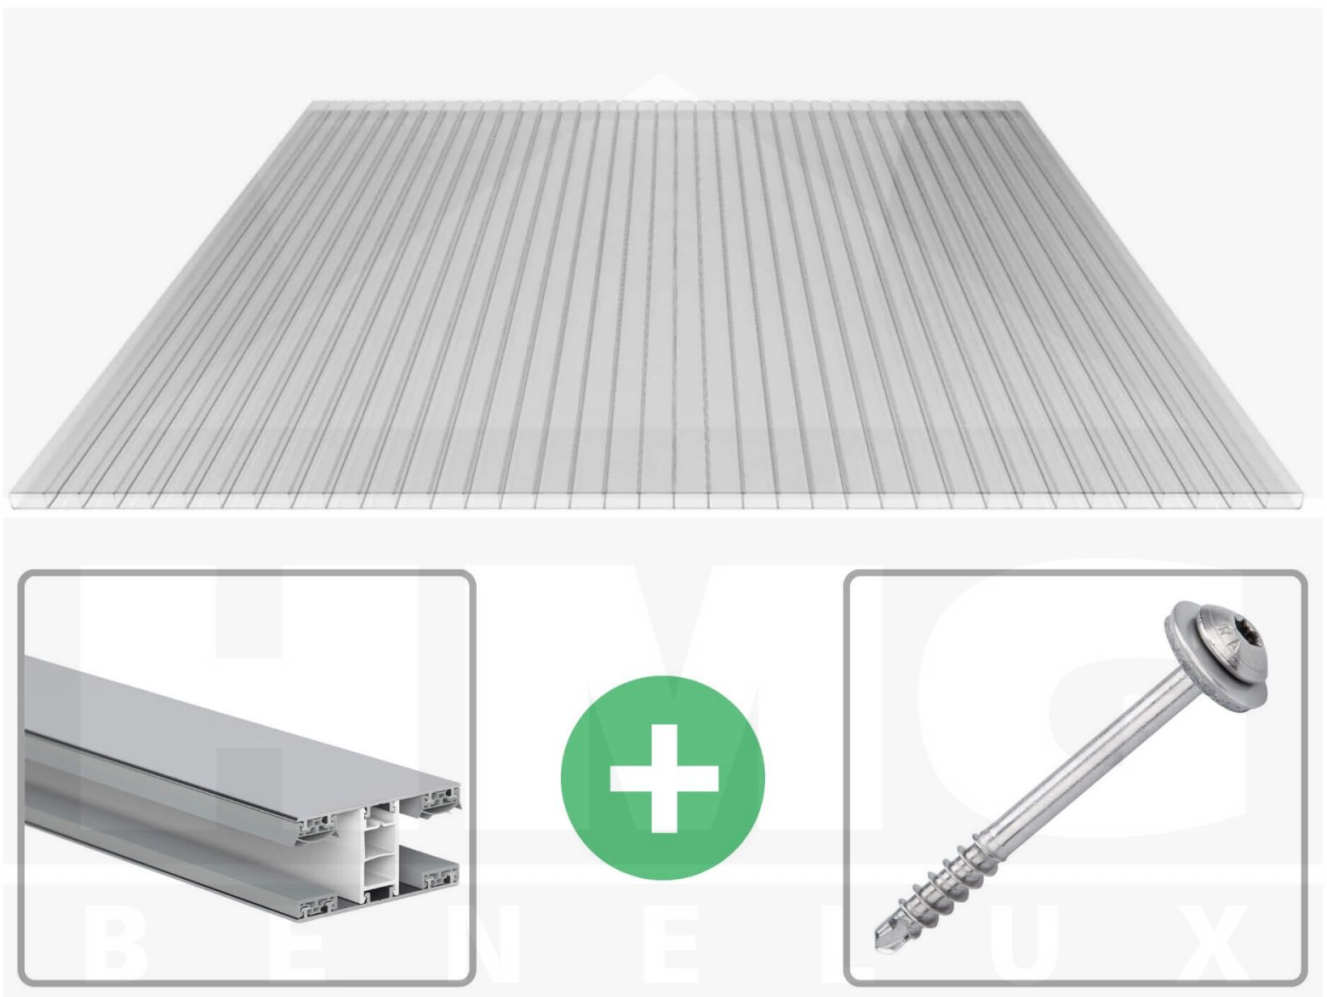

**Acrylaat kanaalplaat | 16 mm | Profiel Mendig | Voordeelpakket |
Plaatbreedte 980 mm | Helder | Breedte 4,10 m | Lengte 2,50 m**

Artikelnr.: 70075MCAC4025

Productinfo

Acrylaat kanaalplaten 16 mm

Deze 2-wandige kanaalplaat heeft een dikte van 16 mm en is ook onder de naam VLF-SDP16-AC bekend. Deze acrylaat kanaalplaat in de kleur glashelder, laat ca. 84% licht door en is verkrijgbaar in lengtes van 2 tot 7 m. De platen worden nauwkeurig op bestelling in de lengte op maat gezaagd. Berekend wordt de hele plaat, rest stukken worden meegestuurd. De plaatbreedte is 980 mm.

Producttoepassingen

Acrylaat kanaalplaten zijn UV-bestendig, vergelen niet en worden niet broos. Van wege de zeer hoge transparantie garanderen deze R.GLAS kanaalplaten de hoogste lichtdoorlatendheid en glans. Acrylaat is enorm slag- en breukvast, zeer goed bestand tegen normale weersinvloeden, hagelbestendig (Niet bij extreme weersomstandigheden - Zie garantievoorwaarden) en normaal ontvlambaar. AC kanaalplaten worden in de bouw-, tuinbouw-, agrarische en de particuliere sector als dakbedekking voor hallen, kassen, stallen, schuurtjes, fietsenstallingen, terrasoverkappingen, veranda's en carports toegepast. Ook worden dubbelwandige acrylaat kanaalplaten verticaal voor wanden en afscheidingen toegepast.

Dekkende breedte

Eerste plaat met profiel = 1070 mm, elke volgende plaat met profiel + 1010 mm

Tussenmaten mogelijk door zelf smaller te zagen.

Montage profiel Mendig Thermo / Classic

Het montage profiel Mendig is een 60 mm breed profiel en bestaat uit een mix van aluminium en hoogwaardig PVC, die door het klik-systeem heel makkelijk gemonteert kan worden. Dit montage profiel is in de kleur blank aluminium met een wit koppelstuk in lengtes van 2,00 - 7,02 m voor 10 mm tot en met 32 mm sterke kanaalplaten en massieve platen verkrijgbaar. De koppelprofielen bestaan uit 2 delen (onder- en bovenprofiel), de randprofielen uit 3 delen (onder- en bovenprofiel plus een randdeel om in te schuiven).