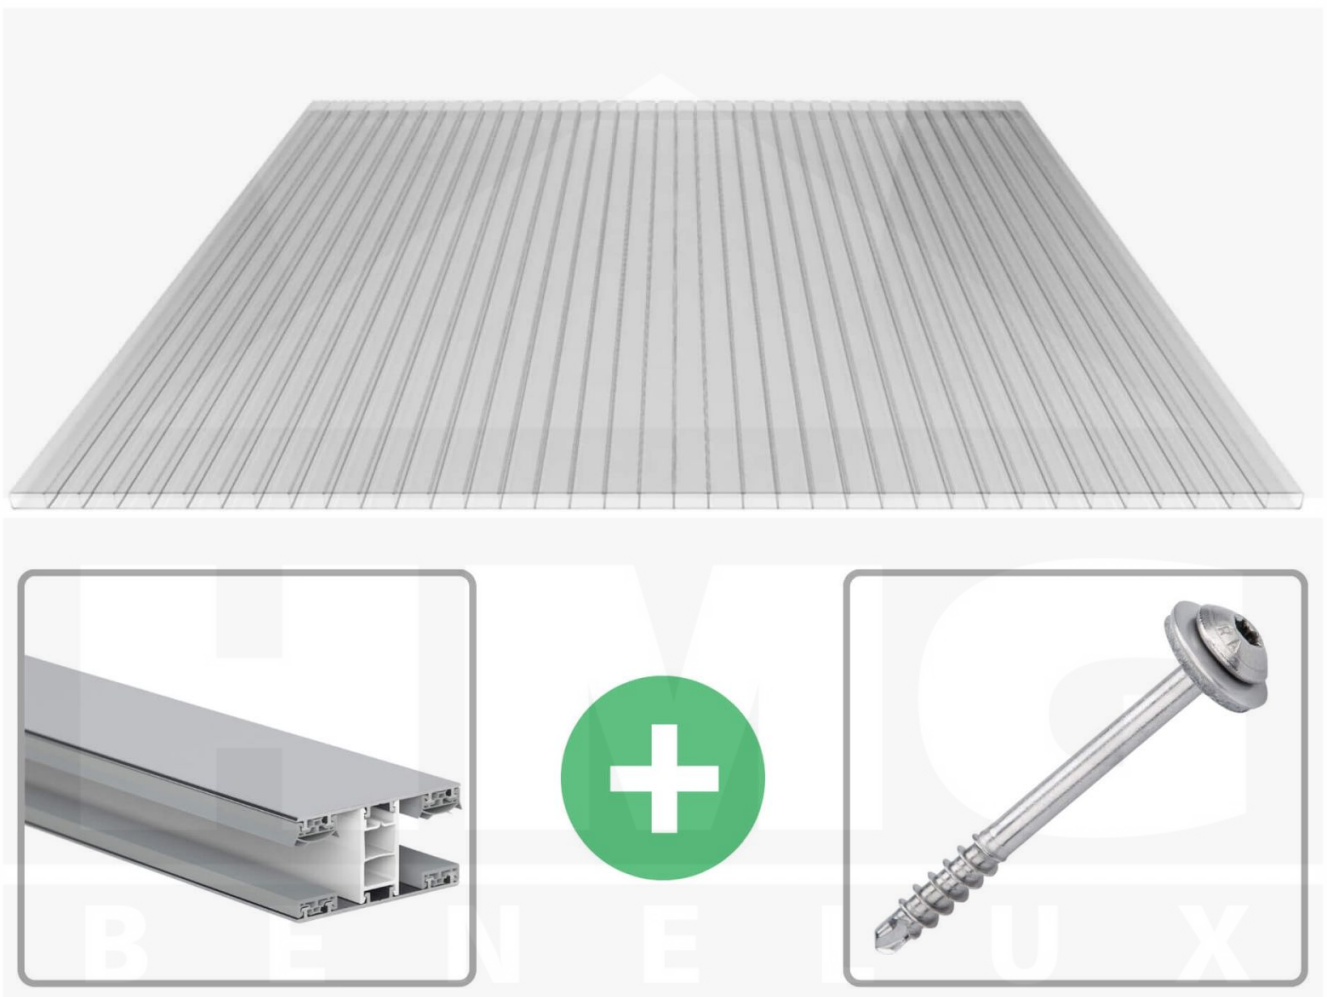

**Acrylaat kanaalplaat | 16 mm | Profiel Mendig | Voordeelpakket |  
Plaatbreedte 980 mm | Helder | Breedte 4,10 m | Lengte 3,50 m**

Artikelnr.: 70075MCAC4035

**Direct naar het artikel:**

Scan deze barcode gewoon met uw mobiel en u komt direct aan naar het product met verdere informatie, afbeeldingen, video's, etc.

### Acrylaat kanaalplaten 16 mm

Deze 2-wandige kanaalplaat heeft een dikte van 16 mm en is ook onder de naam VLF-SDP16-AC bekend. Deze acrylaat kanaalplaat in de kleur glashelder, laat ca. 84% licht door en is verkrijgbaar in lengtes van 2 tot 7 m. De platen worden nauwkeurig op bestelling in de lengte op maat gezaagd. Berekend wordt de hele plaat, rest stukken worden meegestuurd. De plaatbreedte is 980 mm.

### Bijzonderheid

Zeer heldere kanaalplaat, die het licht bijna ongebroken doorlaat (bijna net zoals glas). Bovenzijde met AntiDrop coating (geen druppelvorming).

### Montage profiel Mendig Thermo / Classic

Het montage profiel Mendig is een 60 mm breed profiel en bestaat uit een mix van aluminium en hoogwaardig PVC, die door het klik-systeem heel makkelijk gemonteert kan worden. Dit montage profiel is in de kleur blank aluminium met een wit koppelstuk in lengtes van 2,00 - 7,02 m voor 10 mm tot en met 32 mm sterke kanaalplaten en massieve platen verkrijgbaar. De koppelprofielen bestaan uit 2 delen (onder- en bovenprofiel), de randprofielen uit 3 delen (onder- en bovenprofiel plus een randdeel om in te schuiven).