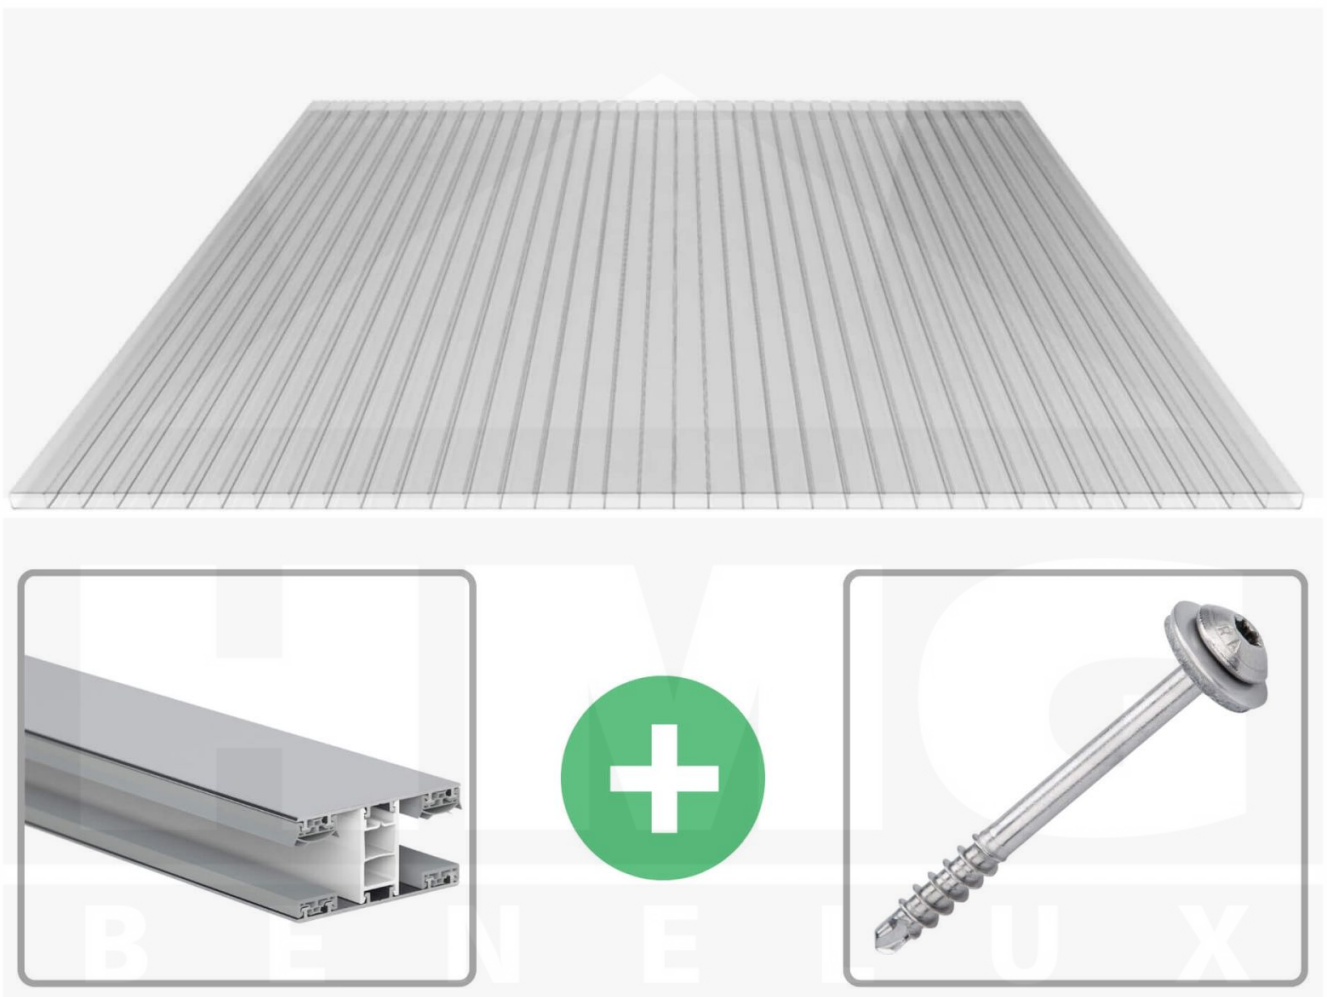

**Acrylaat kanaalplaat | 16 mm | Profiel Mendig | Voordeelpakket |  
Plaatbreedte 980 mm | Helder | Breedte 5,11 m | Lengte 2,00 m**

Artikelnr.: 70075MCAC5020

**Direct naar het artikel:**

Scan deze barcode gewoon met uw mobiel en u komt direct aan naar het product met verdere informatie, afbeeldingen, video's, etc.

### Acrylaat kanaalplaten 16 mm

Deze 2-wandige kanaalplaat heeft een dikte van 16 mm en is ook onder de naam VLF-SDP16-AC bekend. Deze acrylaat kanaalplaat in de kleur glashelder, laat ca. 84% licht door en is verkrijgbaar in lengtes van 2 tot 7 m. De platen worden nauwkeurig op bestelling in de lengte op maat gezaagd. Berekend wordt de hele plaat, rest stukken worden meegestuurd. De plaatbreedte is 980 mm.

### Bijzonderheid

Zeer heldere kanaalplaat, die het licht bijna ongebroken doorlaat (bijna net zoals glas). Bovenzijde met AntiDrop coating (geen druppelvorming).

### Montage profiel Mendig Thermo / Classic

Het montage profiel Mendig is een 60 mm breed profiel en bestaat uit een mix van aluminium en hoogwaardig PVC, die door het klik-systeem heel makkelijk gemonteert kan worden. Dit montage profiel is in de kleur blank aluminium met een wit koppelstuk in lengtes van 2,00 - 7,02 m voor 10 mm tot en met 32 mm sterke kanaalplaten en massieve platen verkrijgbaar. De koppelprofielen bestaan uit 2 delen (onder- en bovenprofiel), de randprofielen uit 3 delen (onder- en bovenprofiel plus een randdeel om in te schuiven).