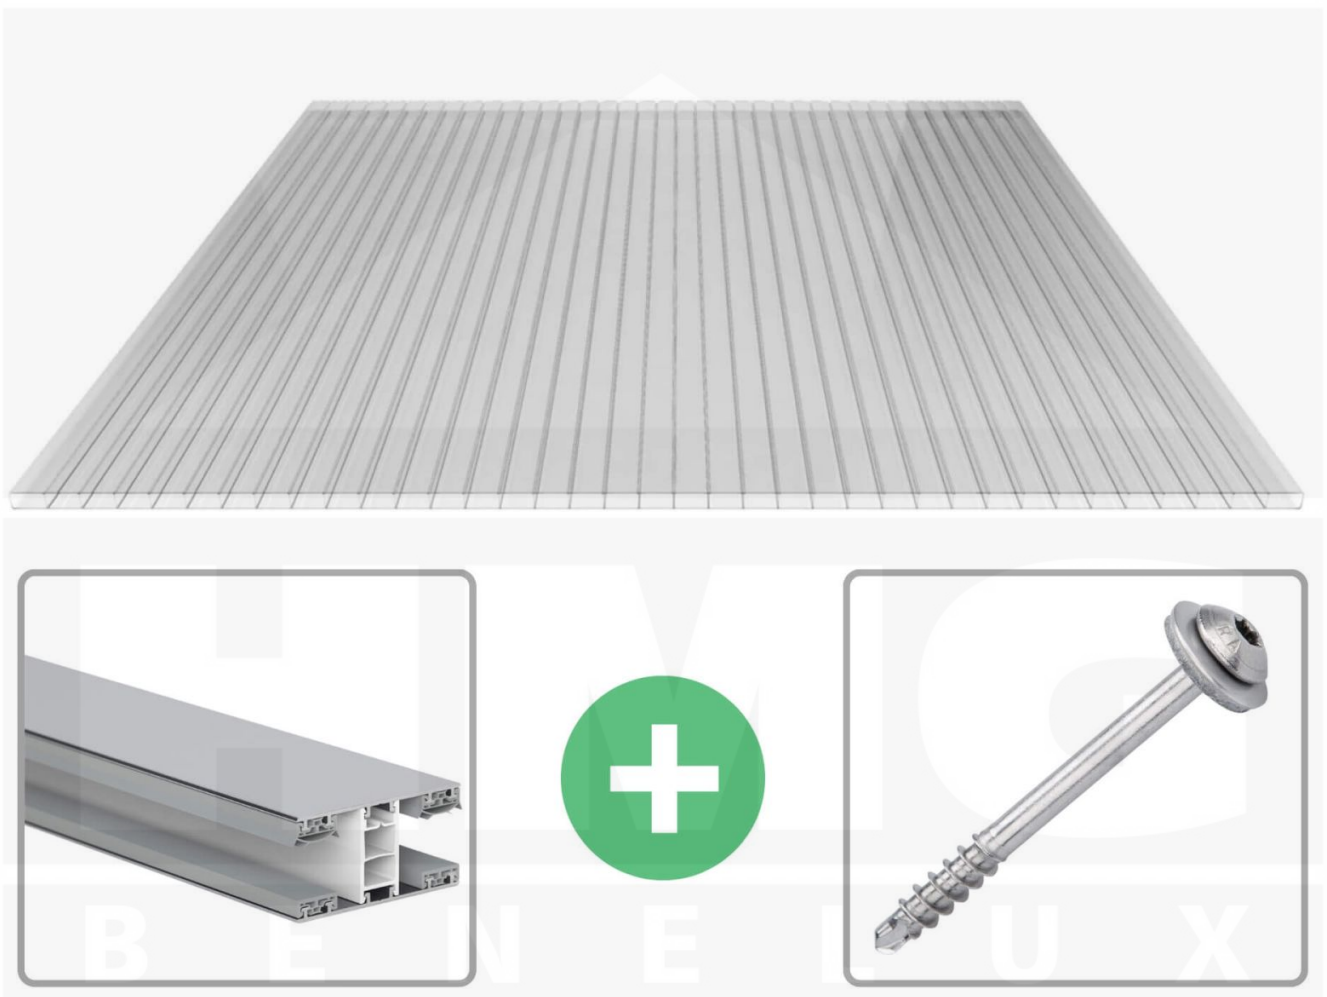

**Acrylaat kanaalplaat | 16 mm | Profiel Mendig | Voordeelpakket |
Plaatbreedte 980 mm | Helder | Breedte 5,11 m | Lengte 3,00 m**

Artikelnr.: 70075MCAC5030

Productinfo

Acrylaat kanaalplaten 16 mm

Deze 2-wandige kanaalplaat heeft een dikte van 16 mm en is ook onder de naam VLF-SDP16-AC bekend. Deze acrylaat kanaalplaat in de kleur glashelder, laat ca. 84% licht door en is verkrijgbaar in lengtes van 2 tot 7 m. De platen worden nauwkeurig op bestelling in de lengte op maat gezaagd. Berekend wordt de hele plaat, rest stukken worden meegestuurd. De plaatbreedte is 980 mm.

Producttoepassingen

Acrylaat kanaalplaten zijn UV-bestendig, vergelen niet en worden niet broos. Van wege de zeer hoge transparantie garanderen deze R.GLAS kanaalplaten de hoogste lichtdoorlatendheid en glans. Acrylaat is enorm slag- en breukvast, zeer goed bestand tegen normale weersinvloeden, hagelbestendig (Niet bij extreme weersomstandigheden - Zie garantievoorwaarden) en normaal ontvlambaar. AC kanaalplaten worden in de bouw-, tuinbouw-, agrarische en de particuliere sector als dakbedekking voor hallen, kassen, stallen, schuurtjes, fietsenstallingen, terrasoverkappingen, veranda's en carports toegepast. Ook worden dubbelwandige acrylaat kanaalplaten verticaal voor wanden en afscheidingen toegepast.

Dekkende breedte

Eerste plaat met profiel = 1070 mm, elke volgende plaat met profiel + 1010 mm

Tussenmaten mogelijk door zelf smaller te zagen.

Montage profiel Mendig Thermo / Classic

Het montage profiel Mendig is een 60 mm breed profiel en bestaat uit een mix van aluminium en hoogwaardig PVC, die door het klik-systeem heel makkelijk gemonteert kan worden. Dit montage profiel is in de kleur blank aluminium met een wit koppelstuk in lengtes van 2,00 - 7,02 m voor 10 mm tot en met 32 mm sterke kanaalplaten en massieve platen verkrijgbaar. De koppelprofielen bestaan uit 2 delen (onder- en bovenprofiel), de randprofielen uit 3 delen (onder- en bovenprofiel plus een randdeel om in te schuiven).