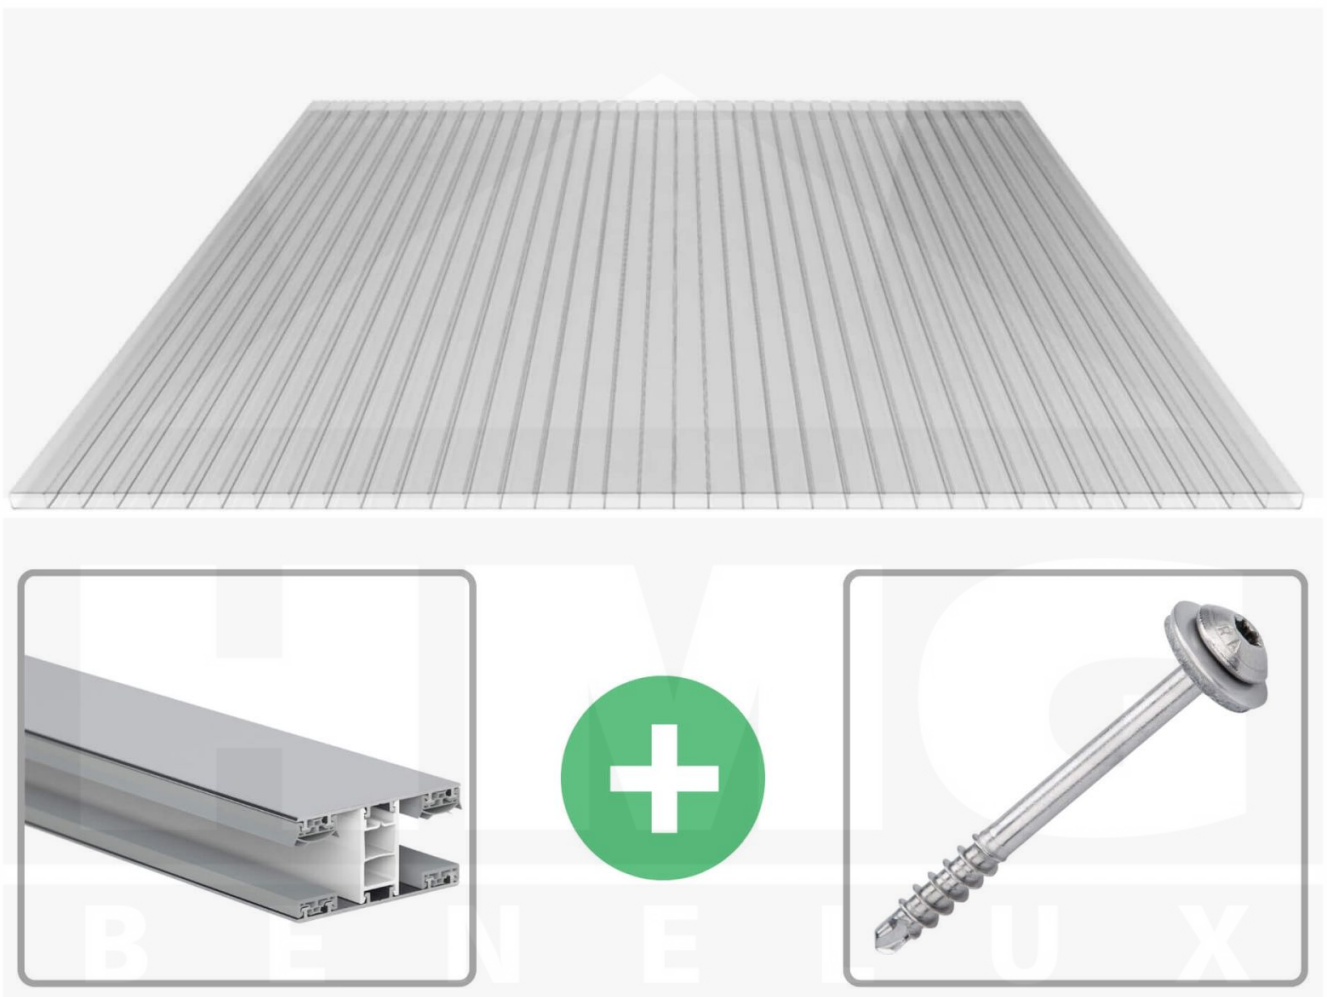

**Acrylaat kanaalplaat | 16 mm | Profiel Mendig | Voordeelpakket |
Plaatbreedte 980 mm | Helder | Breedte 6,12 m | Lengte 2,00 m**

Artikelnr.: 70075MCAC6020

Direct naar het artikel:

Scan deze barcode gewoon met uw mobiel en u komt direct aan naar het product met verdere informatie, afbeeldingen, video's, etc.

Productinfo

Acrylaat kanaalplaten 16 mm

Deze 2-wandige kanaalplaat heeft een dikte van 16 mm en is ook onder de naam VLF-SDP16-AC bekend. Deze acrylaat kanaalplaat in de kleur glashelder, laat ca. 84% licht door en is verkrijgbaar in lengtes van 2 tot 7 m. De platen worden nauwkeurig op bestelling in de lengte op maat gezaagd. Berekend wordt de hele plaat, rest stukken worden meegestuurd. De plaatbreedte is 980 mm.

Dekkende breedte

Eerste plaat met profiel = 1070 mm, elke volgende plaat met profiel + 1010 mm

Tussenmaten mogelijk door zelf smaller te zagen.

Montage profiel Mendig Thermo / Classic

Het montage profiel Mendig is een 60 mm breed profiel en bestaat uit een mix van aluminium en hoogwaardig PVC, die door het klik-systeem heel makkelijk gemonteert kan worden. Dit montage profiel is in de kleur blank aluminium met een wit koppelstuk in lengtes van 2,00 - 7,02 m voor 10 mm tot en met 32 mm sterke kanaalplaten en massieve platen verkrijgbaar. De koppelprofielen bestaan uit 2 delen (onder- en bovenprofiel), de randprofielen uit 3 delen (onder- en bovenprofiel plus een randdeel om in te schuiven).