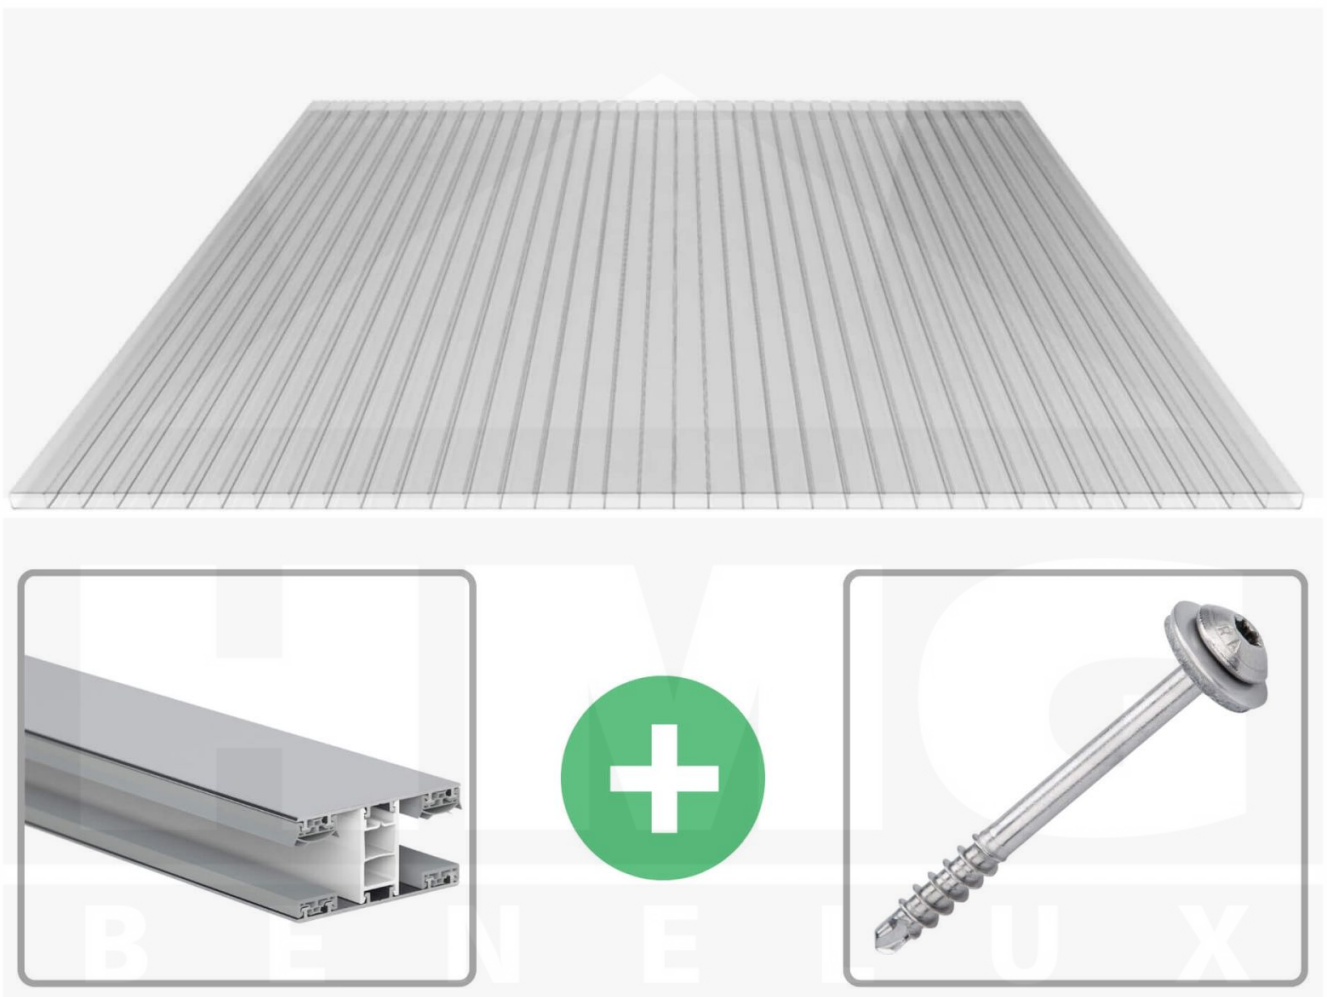

**Acrylaat kanaalplaat | 16 mm | Profiel Mendig | Voordeelpakket |
Plaatbreedte 980 mm | Helder | Breedte 6,12 m | Lengte 2,50 m**

Artikelnr.: 70075MCAC6025

Direct naar het artikel:

Scan deze barcode gewoon met uw mobiel en u komt direct aan naar het product met verdere informatie, afbeeldingen, video's, etc.

Productinfo

Acrylaat kanaalplaten 16 mm

Deze 2-wandige kanaalplaat heeft een dikte van 16 mm en is ook onder de naam VLF-SDP16-AC bekend. Deze acrylaat kanaalplaat in de kleur glashelder, laat ca. 84% licht door en is verkrijgbaar in lengtes van 2 tot 7 m. De platen worden nauwkeurig op bestelling in de lengte op maat gezaagd. Berekend wordt de hele plaat, rest stukken worden meegestuurd. De plaatbreedte is 980 mm.

Dekkende breedte

Eerste plaat met profiel = 1070 mm, elke volgende plaat met profiel + 1010 mm

Tussenmaten mogelijk door zelf smaller te zagen.

Montage profiel Mendig Thermo / Classic

Het montage profiel Mendig is een 60 mm breed profiel en bestaat uit een mix van aluminium en hoogwaardig PVC, die door het klik-systeem heel makkelijk gemonteert kan worden. Dit montage profiel is in de kleur blank aluminium met een wit koppelstuk in lengtes van 2,00 - 7,02 m voor 10 mm tot en met 32 mm sterke kanaalplaten en massieve platen verkrijgbaar. De koppelprofielen bestaan uit 2 delen (onder- en bovenprofiel), de randprofielen uit 3 delen (onder- en bovenprofiel plus een randdeel om in te schuiven).