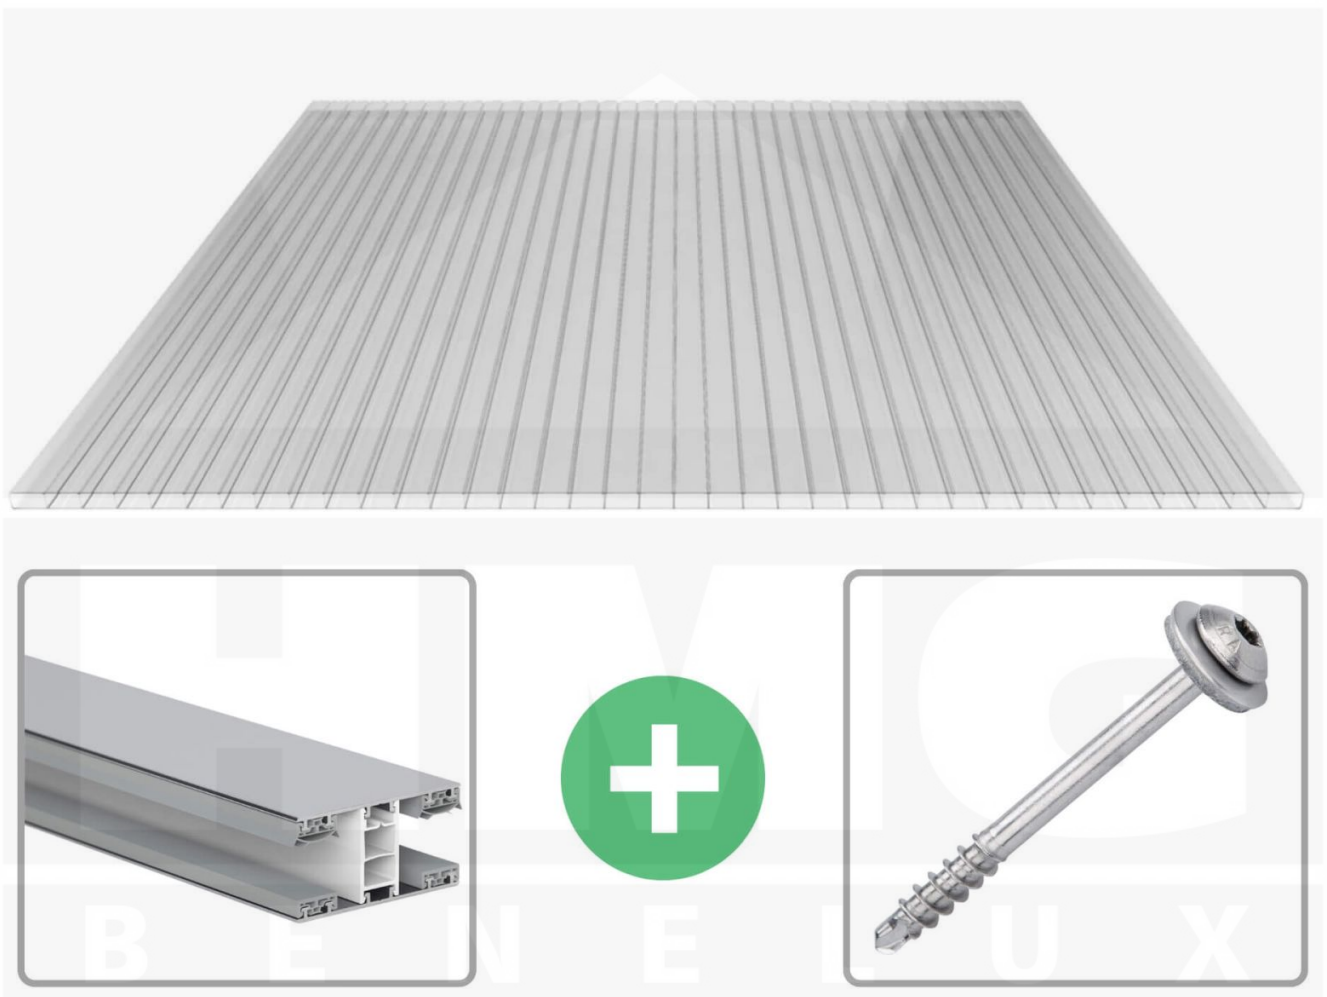

**Acrylaat kanaalplaat | 16 mm | Profiel Mendig | Voordeelpakket |  
Plaatbreedte 980 mm | Helder | Breedte 6,12 m | Lengte 3,00 m**

Artikelnr.: 70075MCAC6030

**Direct naar het artikel:**

Scan deze barcode gewoon met uw mobiel en u komt direct aan naar het product met verdere informatie, afbeeldingen, video's, etc.

### Acrylaat kanaalplaten 16 mm

Deze 2-wandige kanaalplaat heeft een dikte van 16 mm en is ook onder de naam VLF-SDP16-AC bekend. Deze acrylaat kanaalplaat in de kleur glashelder, laat ca. 84% licht door en is verkrijgbaar in lengtes van 2 tot 7 m. De platen worden nauwkeurig op bestelling in de lengte op maat gezaagd. Berekend wordt de hele plaat, rest stukken worden meegestuurd. De plaatbreedte is 980 mm.

### Bijzonderheid

Zeer heldere kanaalplaat, die het licht bijna ongebroken doorlaat (bijna net zoals glas). Bovenzijde met AntiDrop coating (geen druppelvorming).

### Montage profiel Mendig Thermo / Classic

Het montage profiel Mendig is een 60 mm breed profiel en bestaat uit een mix van aluminium en hoogwaardig PVC, die door het klik-systeem heel makkelijk gemonteert kan worden. Dit montage profiel is in de kleur blank aluminium met een wit koppelstuk in lengtes van 2,00 - 7,02 m voor 10 mm tot en met 32 mm sterke kanaalplaten en massieve platen verkrijgbaar. De koppelprofielen bestaan uit 2 delen (onder- en bovenprofiel), de randprofielen uit 3 delen (onder- en bovenprofiel plus een randdeel om in te schuiven).