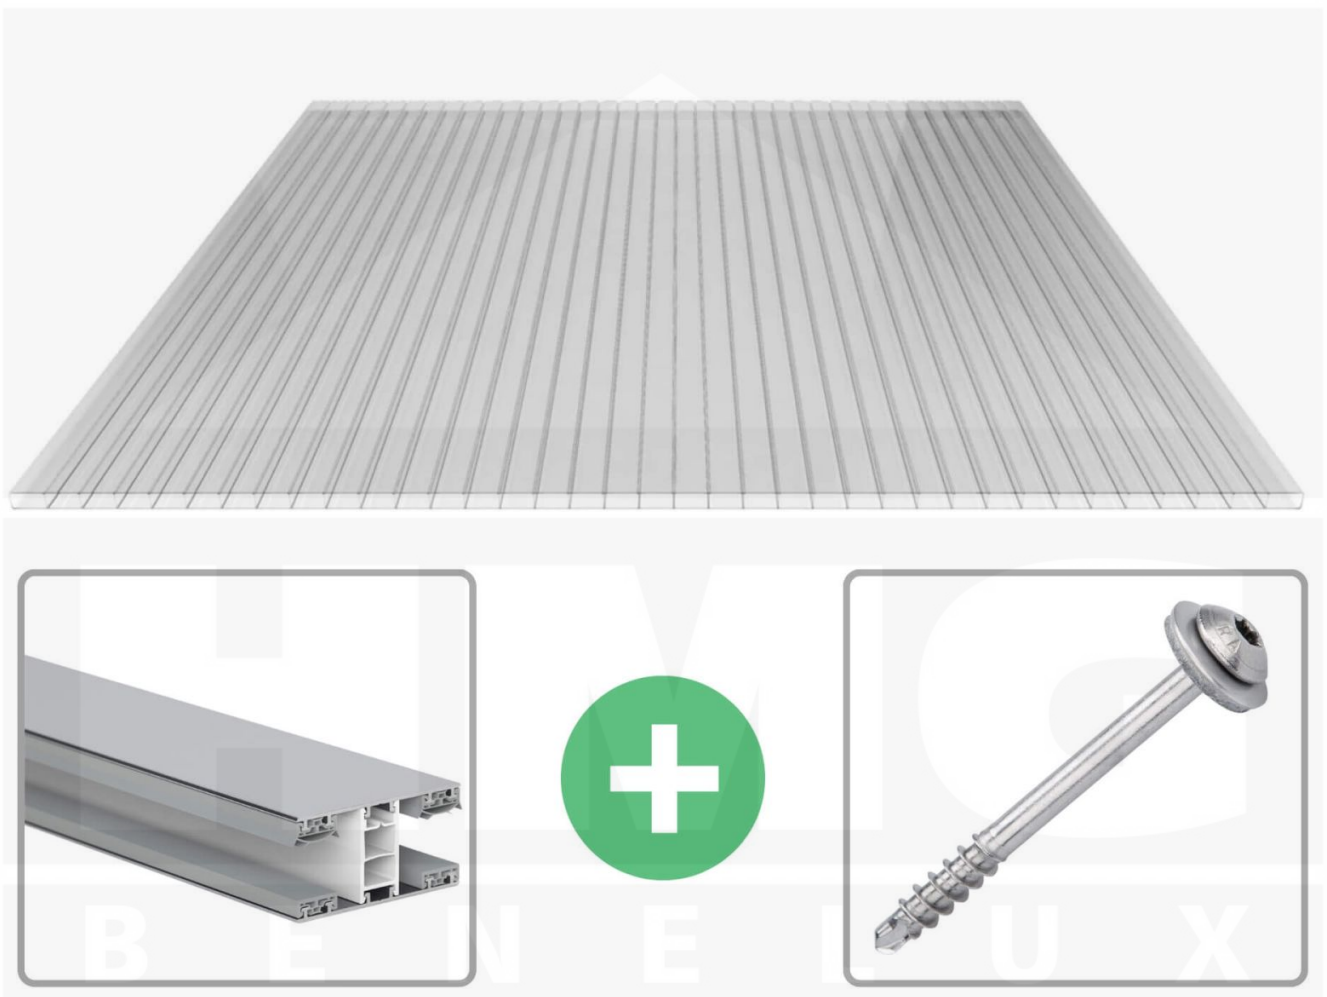

**Acrylaat kanaalplaat | 16 mm | Profiel Mendig | Voordeelpakket |
Plaatbreedte 980 mm | Helder | Breedte 6,12 m | Lengte 3,50 m**

Artikelnr.: 70075MCAC6035

Direct naar het artikel:

Scan deze barcode gewoon met uw mobiel en u komt direct aan naar het product met verdere informatie, afbeeldingen, video's, etc.

Productinfo

Acrylaat kanaalplaten 16 mm

Deze 2-wandige kanaalplaat heeft een dikte van 16 mm en is ook onder de naam VLF-SDP16-AC bekend. Deze acrylaat kanaalplaat in de kleur glashelder, laat ca. 84% licht door en is verkrijgbaar in lengtes van 2 tot 7 m. De platen worden nauwkeurig op bestelling in de lengte op maat gezaagd. Berekend wordt de hele plaat, rest stukken worden meegestuurd. De plaatbreedte is 980 mm.

Dekkende breedte

Eerste plaat met profiel = 1070 mm, elke volgende plaat met profiel + 1010 mm

Tussenmaten mogelijk door zelf smaller te zagen.

Montage profiel Mendig Thermo / Classic

Het montage profiel Mendig is een 60 mm breed profiel en bestaat uit een mix van aluminium en hoogwaardig PVC, die door het klik-systeem heel makkelijk gemonteert kan worden. Dit montage profiel is in de kleur blank aluminium met een wit koppelstuk in lengtes van 2,00 - 7,02 m voor 10 mm tot en met 32 mm sterke kanaalplaten en massieve platen verkrijgbaar. De koppelprofielen bestaan uit 2 delen (onder- en bovenprofiel), de randprofielen uit 3 delen (onder- en bovenprofiel plus een randdeel om in te schuiven).