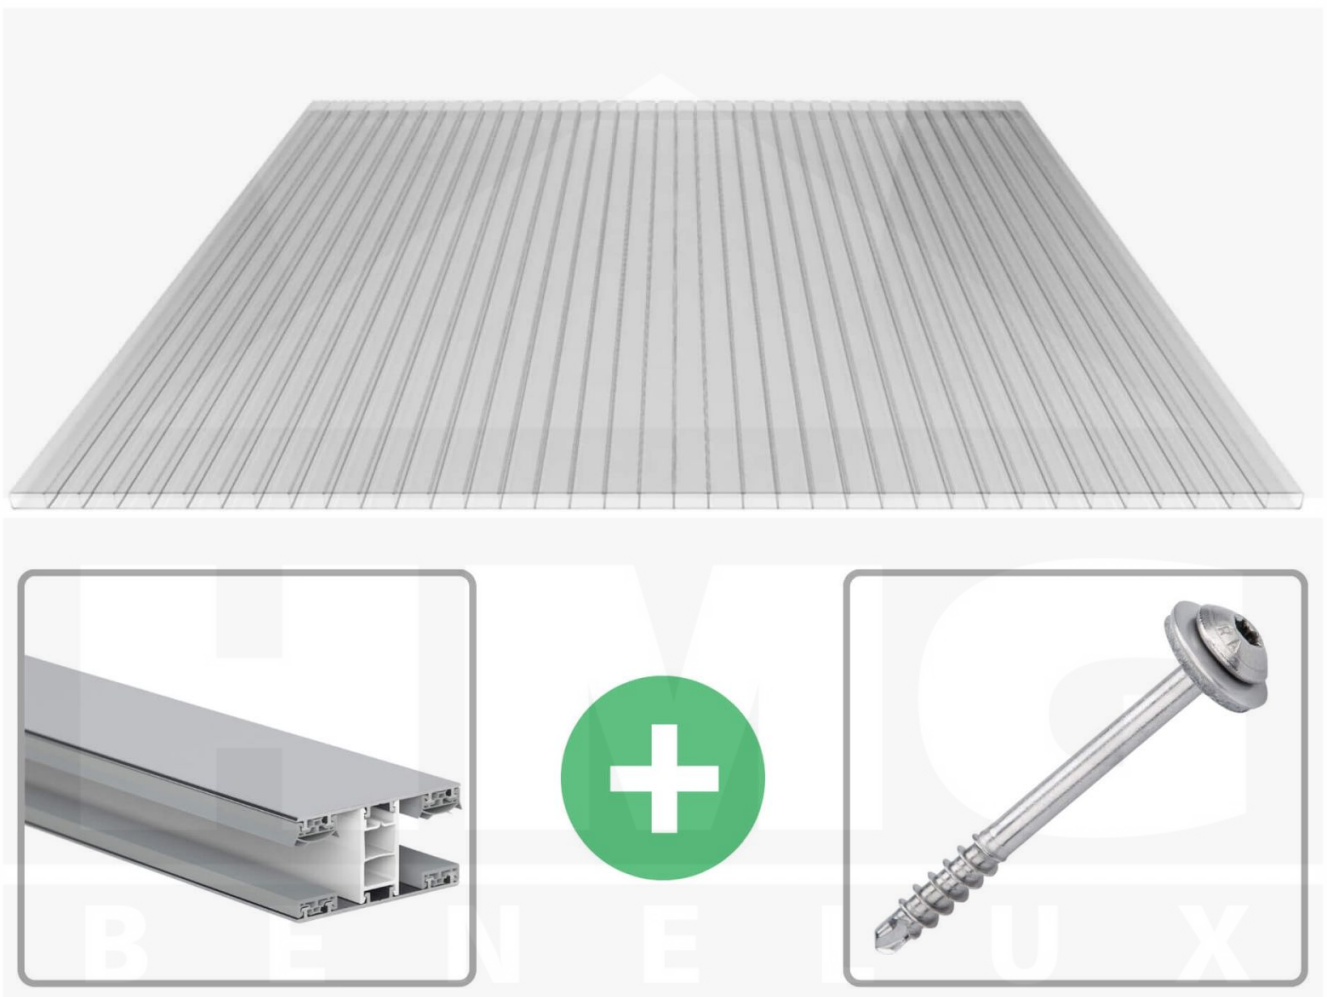

**Acrylaat kanaalplaat | 16 mm | Profiel Mendig | Voordeelpakket |
Plaatbreedte 980 mm | Helder | Breedte 6,12 m | Lengte 5,00 m**

Artikelnr.: 70075MCAC6050

Direct naar het artikel:

Scan deze barcode gewoon met uw mobiel en u komt direct aan naar het product met verdere informatie, afbeeldingen, video's, etc.

Productinfo

Acrylaat kanaalplaten 16 mm

Deze 2-wandige kanaalplaat heeft een dikte van 16 mm en is ook onder de naam VLF-SDP16-AC bekend. Deze acrylaat kanaalplaat in de kleur glashelder, laat ca. 84% licht door en is verkrijgbaar in lengtes van 2 tot 7 m. De platen worden nauwkeurig op bestelling in de lengte op maat gezaagd. Berekend wordt de hele plaat, rest stukken worden meegestuurd. De plaatbreedte is 980 mm.

Dekkende breedte

Eerste plaat met profiel = 1070 mm, elke volgende plaat met profiel + 1010 mm

Tussenmaten mogelijk door zelf smaller te zagen.

Montage profiel Mendig Thermo / Classic

Het montage profiel Mendig is een 60 mm breed profiel en bestaat uit een mix van aluminium en hoogwaardig PVC, die door het klik-systeem heel makkelijk gemonteert kan worden. Dit montage profiel is in de kleur blank aluminium met een wit koppelstuk in lengtes van 2,00 - 7,02 m voor 10 mm tot en met 32 mm sterke kanaalplaten en massieve platen verkrijgbaar. De koppelprofielen bestaan uit 2 delen (onder- en bovenprofiel), de randprofielen uit 3 delen (onder- en bovenprofiel plus een randdeel om in te schuiven).