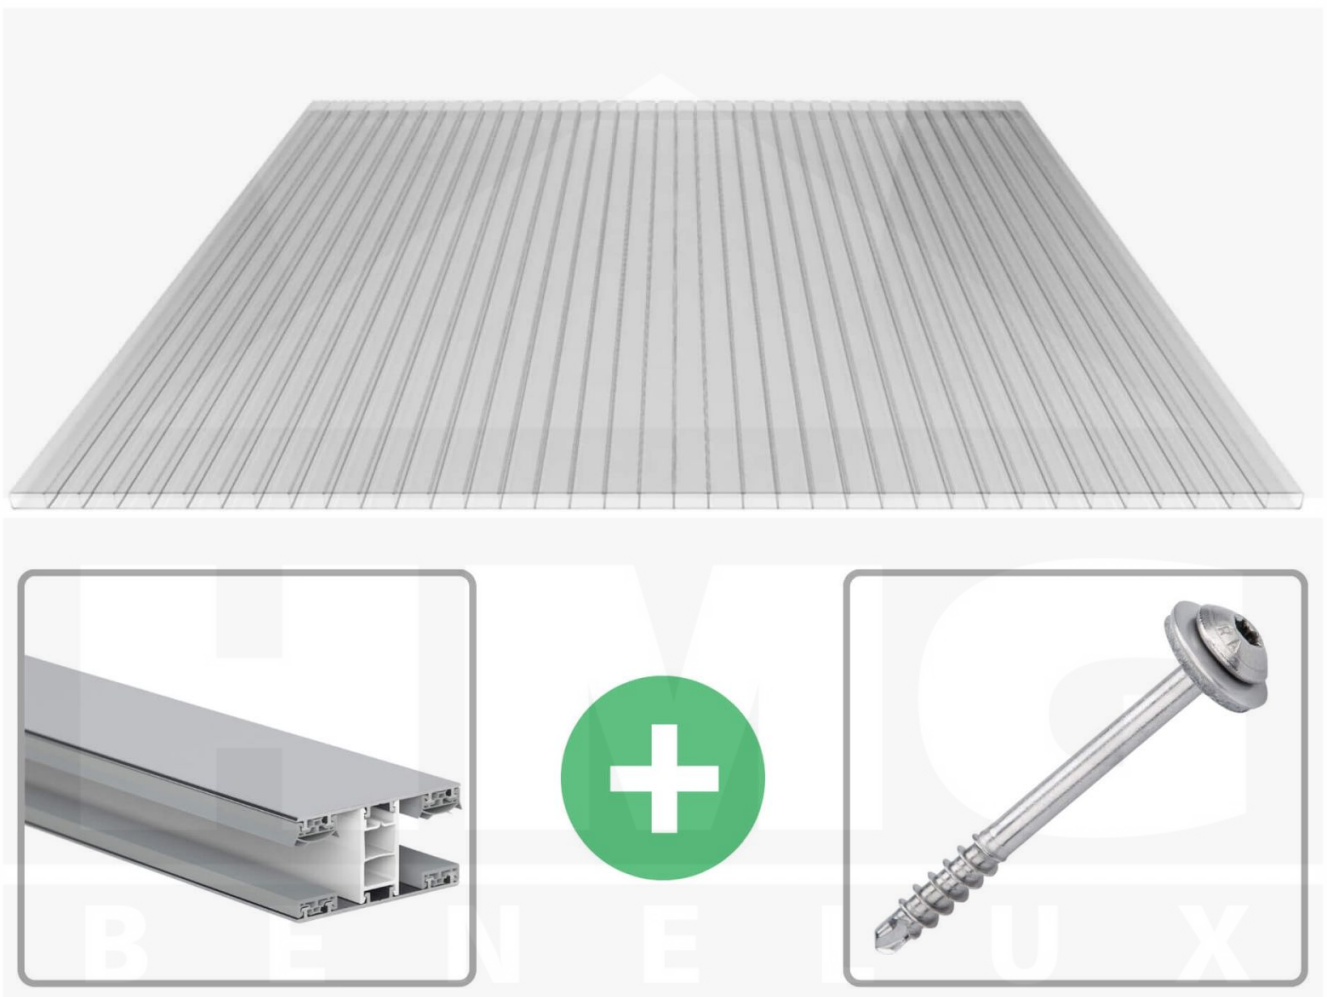

**Acrylaat kanaalplaat | 16 mm | Profiel Mendig | Voordeelpakket |
Plaatbreedte 980 mm | Helder | Breedte 7,13 m | Lengte 2,50 m**

Artikelnr.: 70075MCAC7025

Direct naar het artikel:

Scan deze barcode gewoon met uw mobiel en u komt direct aan naar het product met verdere informatie, afbeeldingen, video's, etc.

Productinfo

Acrylaat kanaalplaten 16 mm

Deze 2-wandige kanaalplaat heeft een dikte van 16 mm en is ook onder de naam VLF-SDP16-AC bekend. Deze acrylaat kanaalplaat in de kleur glashelder, laat ca. 84% licht door en is verkrijgbaar in lengtes van 2 tot 7 m. De platen worden nauwkeurig op bestelling in de lengte op maat gezaagd. Berekend wordt de hele plaat, rest stukken worden meegestuurd. De plaatbreedte is 980 mm.

Dekkende breedte

Eerste plaat met profiel = 1070 mm, elke volgende plaat met profiel + 1010 mm

Tussenmaten mogelijk door zelf smaller te zagen.

Montage profiel Mendig Thermo / Classic

Het montage profiel Mendig is een 60 mm breed profiel en bestaat uit een mix van aluminium en hoogwaardig PVC, die door het klik-systeem heel makkelijk gemonteert kan worden. Dit montage profiel is in de kleur blank aluminium met een wit koppelstuk in lengtes van 2,00 - 7,02 m voor 10 mm tot en met 32 mm sterke kanaalplaten en massieve platen verkrijgbaar. De koppelprofielen bestaan uit 2 delen (onder- en bovenprofiel), de randprofielen uit 3 delen (onder- en bovenprofiel plus een randdeel om in te schuiven).