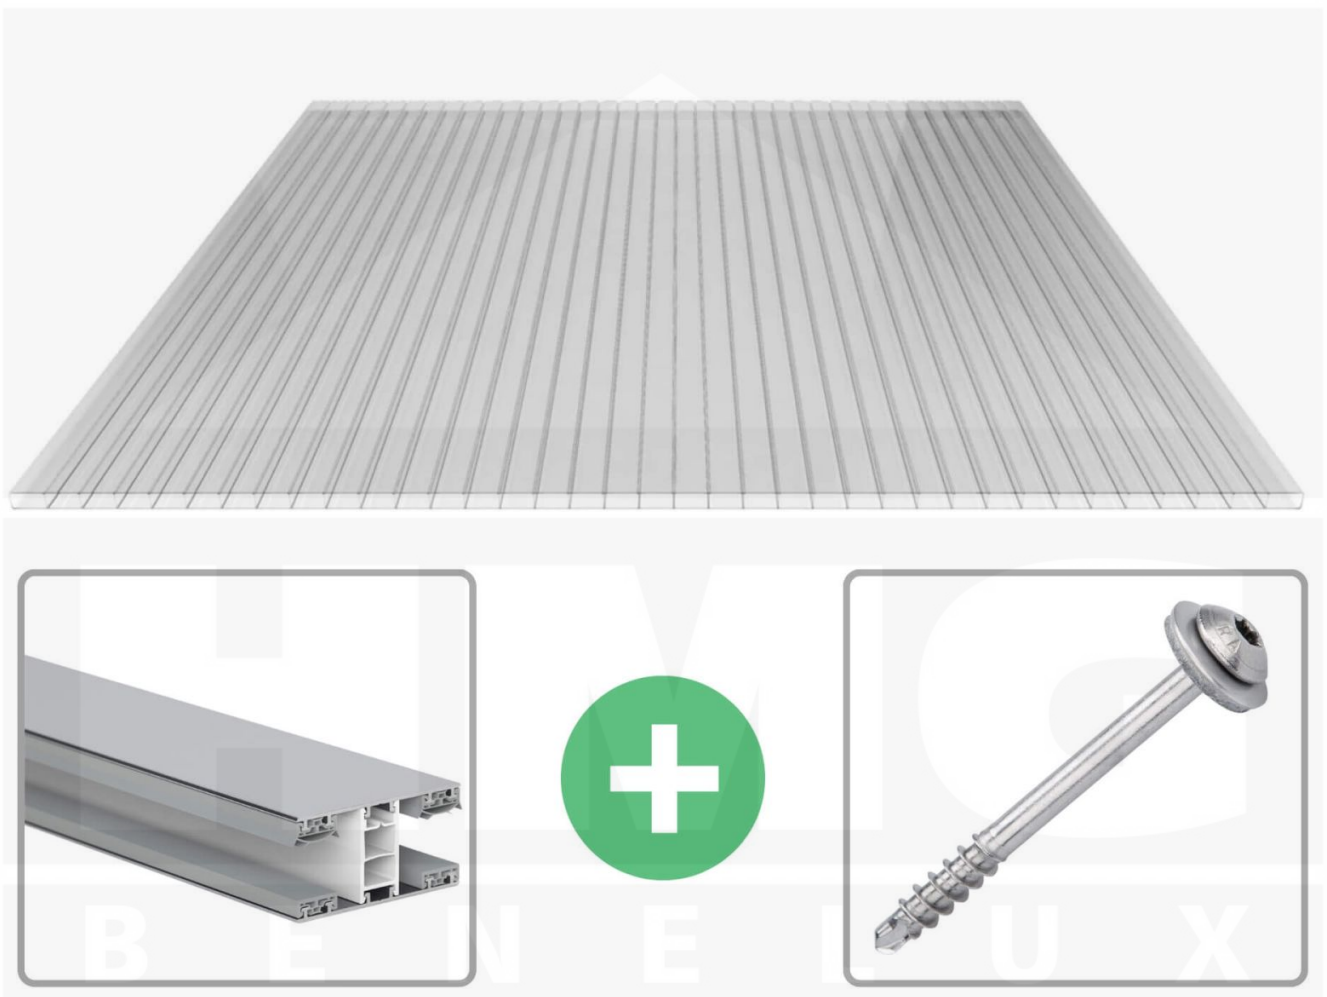

**Acrylaat kanaalplaat | 16 mm | Profiel Mendig | Voordeelpakket |
Plaatbreedte 980 mm | Helder | Breedte 7,13 m | Lengte 3,00 m**

Artikelnr.: 70075MCAC7030

Direct naar het artikel:

Scan deze barcode gewoon met uw mobiel en u komt direct aan naar het product met verdere informatie, afbeeldingen, video's, etc.

Productinfo

Acrylaat kanaalplaten 16 mm

Deze 2-wandige kanaalplaat heeft een dikte van 16 mm en is ook onder de naam VLF-SDP16-AC bekend. Deze acrylaat kanaalplaat in de kleur glashelder, laat ca. 84% licht door en is verkrijgbaar in lengtes van 2 tot 7 m. De platen worden nauwkeurig op bestelling in de lengte op maat gezaagd. Berekend wordt de hele plaat, rest stukken worden meegestuurd. De plaatbreedte is 980 mm.

Dekkende breedte

Eerste plaat met profiel = 1070 mm, elke volgende plaat met profiel + 1010 mm

Tussenmaten mogelijk door zelf smaller te zagen.

Montage profiel Mendig Thermo / Classic

Het montage profiel Mendig is een 60 mm breed profiel en bestaat uit een mix van aluminium en hoogwaardig PVC, die door het klik-systeem heel makkelijk gemonteert kan worden. Dit montage profiel is in de kleur blank aluminium met een wit koppelstuk in lengtes van 2,00 - 7,02 m voor 10 mm tot en met 32 mm sterke kanaalplaten en massieve platen verkrijgbaar. De koppelprofielen bestaan uit 2 delen (onder- en bovenprofiel), de randprofielen uit 3 delen (onder- en bovenprofiel plus een randdeel om in te schuiven).