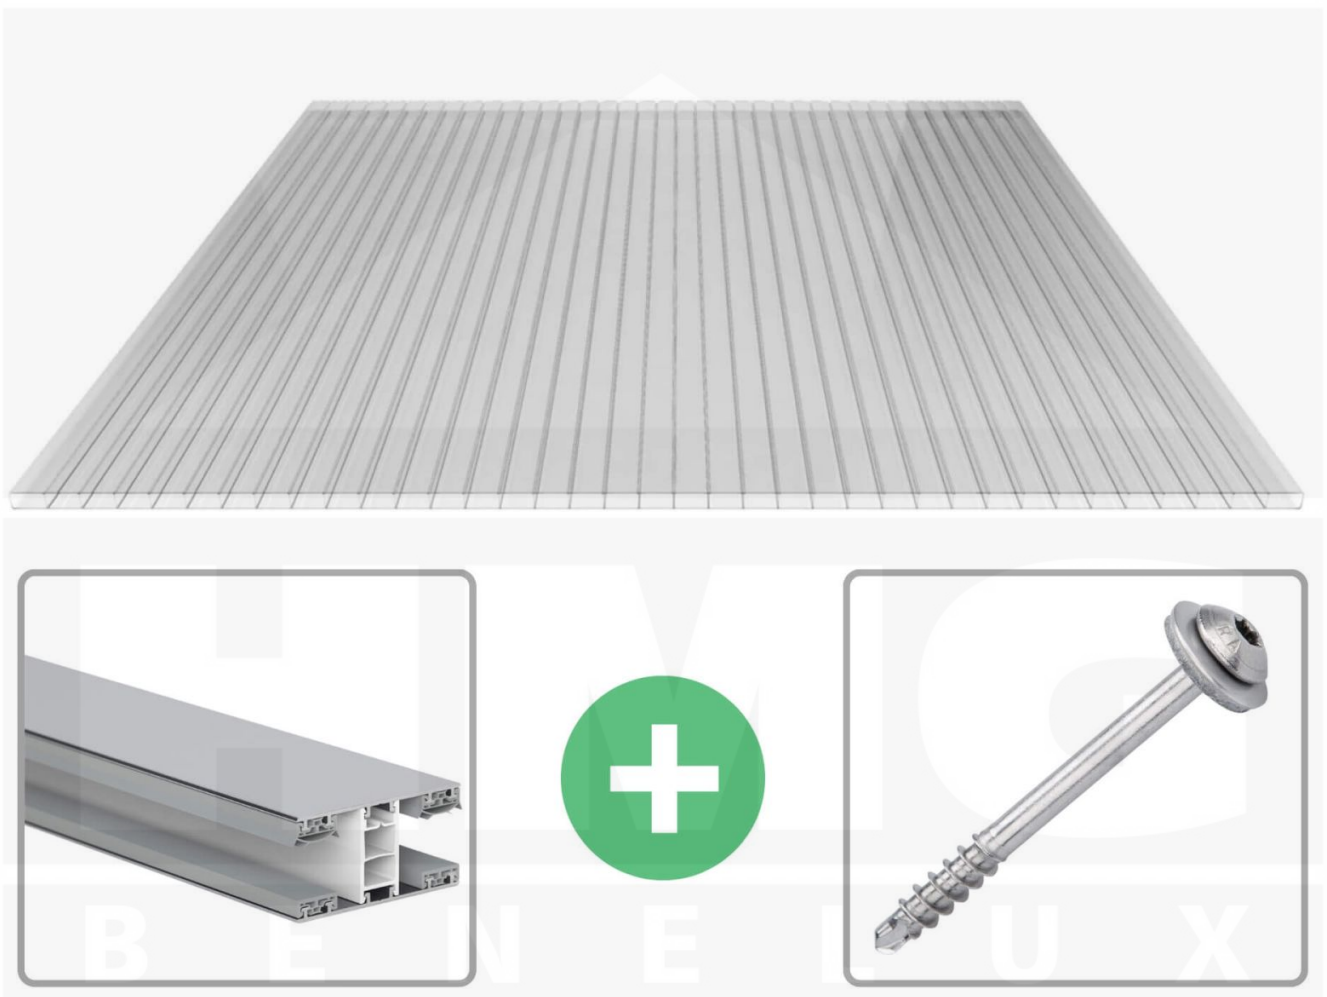

**Acrylaat kanaalplaat | 16 mm | Profiel Mendig | Voordeelpakket |  
Plaatbreedte 980 mm | Helder | Breedte 7,13 m | Lengte 4,00 m**

Artikelnr.: 70075MCAC7040

**Direct naar het artikel:**

Scan deze barcode gewoon met uw mobiel en u komt direct aan naar het product met verdere informatie, afbeeldingen, video's, etc.

### Acrylaat kanaalplaten 16 mm

Deze 2-wandige kanaalplaat heeft een dikte van 16 mm en is ook onder de naam VLF-SDP16-AC bekend. Deze acrylaat kanaalplaat in de kleur glashelder, laat ca. 84% licht door en is verkrijgbaar in lengtes van 2 tot 7 m. De platen worden nauwkeurig op bestelling in de lengte op maat gezaagd. Berekend wordt de hele plaat, rest stukken worden meegestuurd. De plaatbreedte is 980 mm.

### Bijzonderheid

Zeer heldere kanaalplaat, die het licht bijna ongebroken doorlaat (bijna net zoals glas). Bovenzijde met AntiDrop coating (geen druppelvorming).

### Montage profiel Mendig Thermo / Classic

Het montage profiel Mendig is een 60 mm breed profiel en bestaat uit een mix van aluminium en hoogwaardig PVC, die door het klik-systeem heel makkelijk gemonteert kan worden. Dit montage profiel is in de kleur blank aluminium met een wit koppelstuk in lengtes van 2,00 - 7,02 m voor 10 mm tot en met 32 mm sterke kanaalplaten en massieve platen verkrijgbaar. De koppelprofielen bestaan uit 2 delen (onder- en bovenprofiel), de randprofielen uit 3 delen (onder- en bovenprofiel plus een randdeel om in te schuiven).