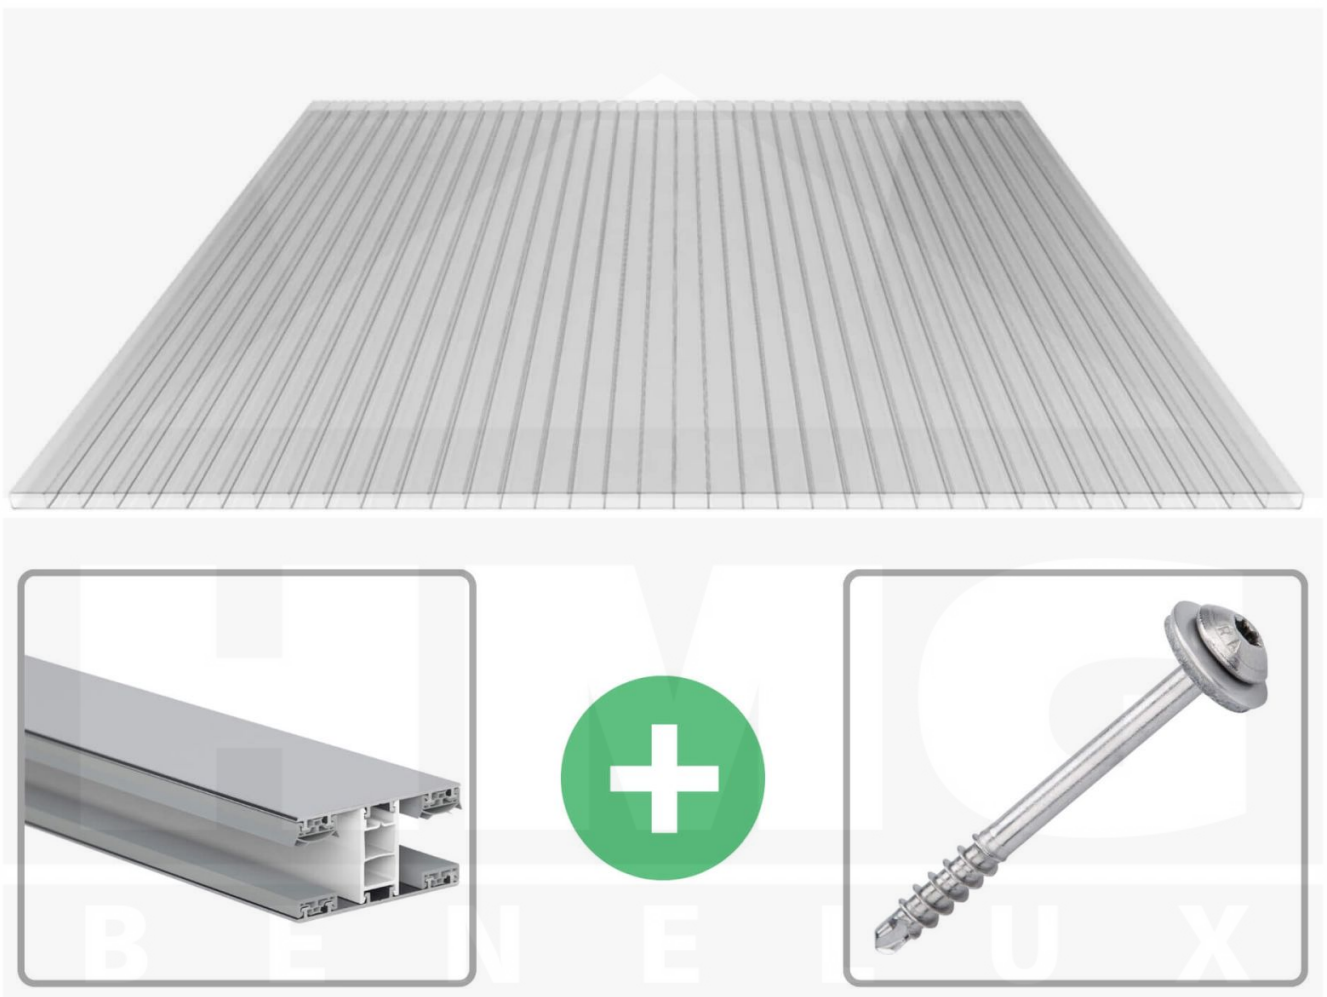

**Acrylaat kanaalplaat | 16 mm | Profiel Mendig | Voordeelpakket |
Plaatbreedte 980 mm | Helder | Breedte 8,14 m | Lengte 2,00 m**

Artikelnr.: 70075MCAC8020

Direct naar het artikel:

Scan deze barcode gewoon met uw mobiel en u komt direct aan naar het product met verdere informatie, afbeeldingen, video's, etc.

Productinfo

Acrylaat kanaalplaten 16 mm

Deze 2-wandige kanaalplaat heeft een dikte van 16 mm en is ook onder de naam VLF-SDP16-AC bekend. Deze acrylaat kanaalplaat in de kleur glashelder, laat ca. 84% licht door en is verkrijgbaar in lengtes van 2 tot 7 m. De platen worden nauwkeurig op bestelling in de lengte op maat gezaagd. Berekend wordt de hele plaat, rest stukken worden meegestuurd. De plaatbreedte is 980 mm.

Dekkende breedte

Eerste plaat met profiel = 1070 mm, elke volgende plaat met profiel + 1010 mm

Tussenmaten mogelijk door zelf smaller te zagen.

Montage profiel Mendig Thermo / Classic

Het montage profiel Mendig is een 60 mm breed profiel en bestaat uit een mix van aluminium en hoogwaardig PVC, die door het klik-systeem heel makkelijk gemonteert kan worden. Dit montage profiel is in de kleur blank aluminium met een wit koppelstuk in lengtes van 2,00 - 7,02 m voor 10 mm tot en met 32 mm sterke kanaalplaten en massieve platen verkrijgbaar. De koppelprofielen bestaan uit 2 delen (onder- en bovenprofiel), de randprofielen uit 3 delen (onder- en bovenprofiel plus een randdeel om in te schuiven).