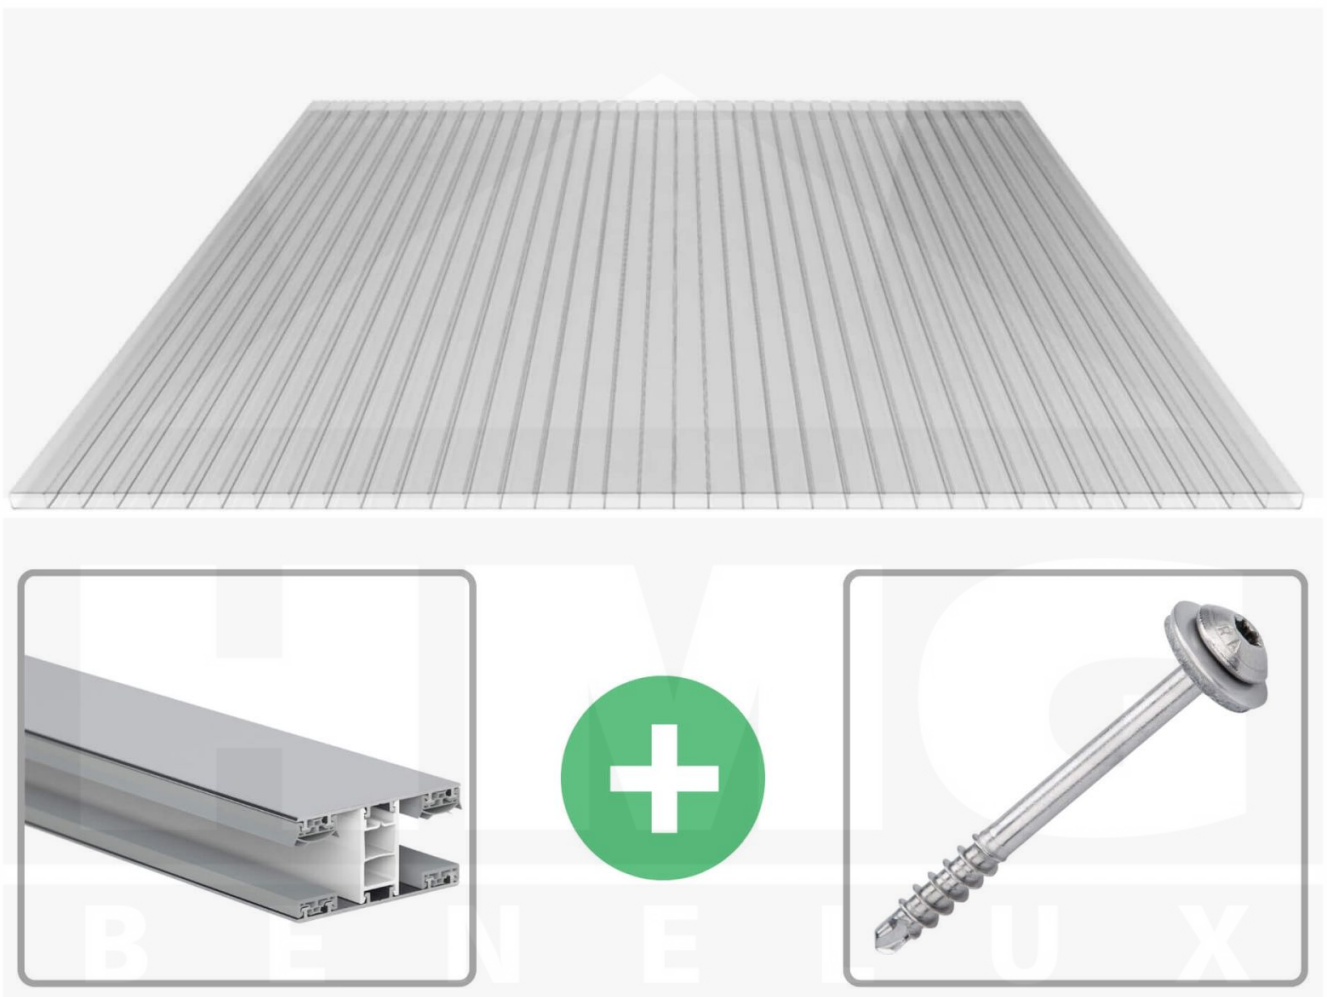

**Acrylaat kanaalplaat | 16 mm | Profiel Mendig | Voordeelpakket |
Plaatbreedte 980 mm | Helder | Breedte 8,14 m | Lengte 3,00 m**

Artikelnr.: 70075MCAC8030

Direct naar het artikel:

Scan deze barcode gewoon met uw mobiel en u komt direct aan naar het product met verdere informatie, afbeeldingen, video's, etc.

Productinfo

Acrylaat kanaalplaten 16 mm

Deze 2-wandige kanaalplaat heeft een dikte van 16 mm en is ook onder de naam VLF-SDP16-AC bekend. Deze acrylaat kanaalplaat in de kleur glashelder, laat ca. 84% licht door en is verkrijgbaar in lengtes van 2 tot 7 m. De platen worden nauwkeurig op bestelling in de lengte op maat gezaagd. Berekend wordt de hele plaat, rest stukken worden meegestuurd. De plaatbreedte is 980 mm.

Dekkende breedte

Eerste plaat met profiel = 1070 mm, elke volgende plaat met profiel + 1010 mm

Tussenmaten mogelijk door zelf smaller te zagen.

Montage profiel Mendig Thermo / Classic

Het montage profiel Mendig is een 60 mm breed profiel en bestaat uit een mix van aluminium en hoogwaardig PVC, die door het klik-systeem heel makkelijk gemonteert kan worden. Dit montage profiel is in de kleur blank aluminium met een wit koppelstuk in lengtes van 2,00 - 7,02 m voor 10 mm tot en met 32 mm sterke kanaalplaten en massieve platen verkrijgbaar. De koppelprofielen bestaan uit 2 delen (onder- en bovenprofiel), de randprofielen uit 3 delen (onder- en bovenprofiel plus een randdeel om in te schuiven).