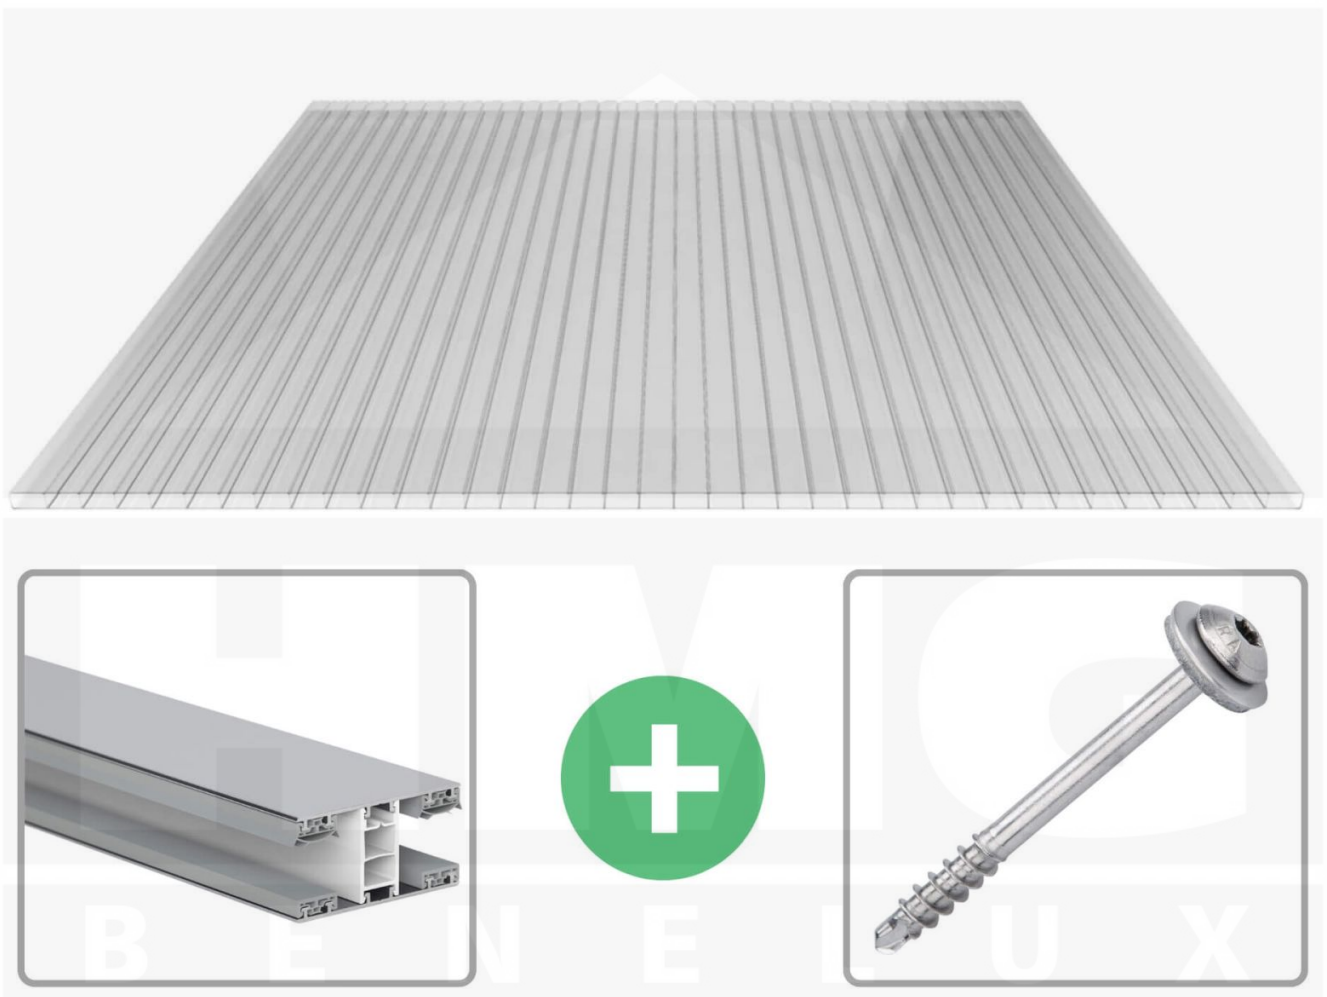

**Acrylaat kanaalplaat | 16 mm | Profiel Mendig | Voordeelpakket |
Plaatbreedte 980 mm | Helder | Breedte 8,14 m | Lengte 3,50 m**

Artikelnr.: 70075MCAC8035

Direct naar het artikel:

Scan deze barcode gewoon met uw mobiel en u komt direct aan naar het product met verdere informatie, afbeeldingen, video's, etc.

Productinfo

Acrylaat kanaalplaten 16 mm

Deze 2-wandige kanaalplaat heeft een dikte van 16 mm en is ook onder de naam VLF-SDP16-AC bekend. Deze acrylaat kanaalplaat in de kleur glashelder, laat ca. 84% licht door en is verkrijgbaar in lengtes van 2 tot 7 m. De platen worden nauwkeurig op bestelling in de lengte op maat gezaagd. Berekend wordt de hele plaat, rest stukken worden meegestuurd. De plaatbreedte is 980 mm.

Dekkende breedte

Eerste plaat met profiel = 1070 mm, elke volgende plaat met profiel + 1010 mm

Tussenmaten mogelijk door zelf smaller te zagen.

Montage profiel Mendig Thermo / Classic

Het montage profiel Mendig is een 60 mm breed profiel en bestaat uit een mix van aluminium en hoogwaardig PVC, die door het klik-systeem heel makkelijk gemonteert kan worden. Dit montage profiel is in de kleur blank aluminium met een wit koppelstuk in lengtes van 2,00 - 7,02 m voor 10 mm tot en met 32 mm sterke kanaalplaten en massieve platen verkrijgbaar. De koppelprofielen bestaan uit 2 delen (onder- en bovenprofiel), de randprofielen uit 3 delen (onder- en bovenprofiel plus een randdeel om in te schuiven).